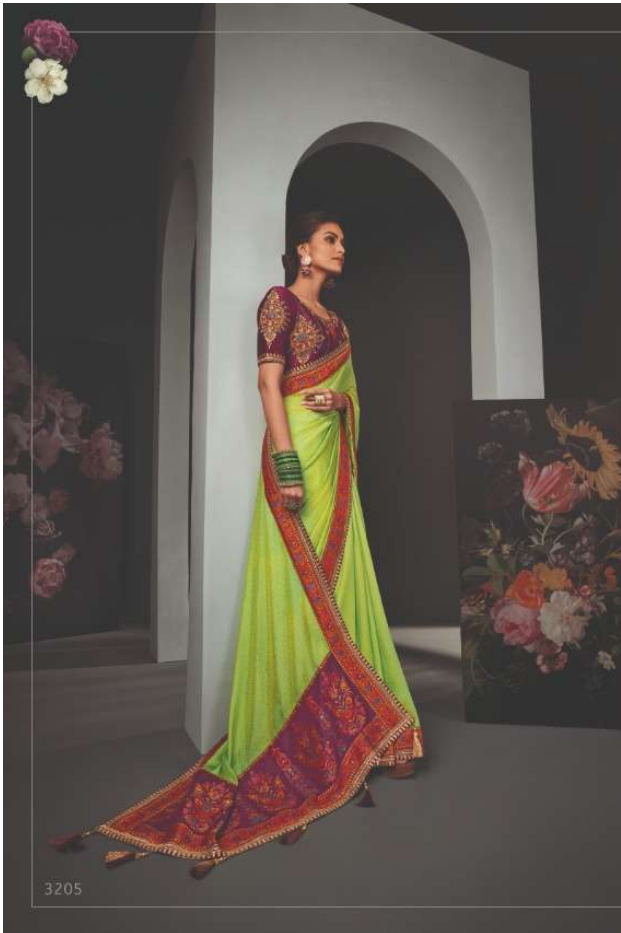

VANJA

3202

VANJA

3202

VANVA

3203

• TIMELESS •  
*Classic*

3204

<b>VOL-22</b>		
<b>Sr. No.</b>	<b>D. No.</b>	<b>Price</b>
1	3201	2095
2	3202	2195
3	3203	2255
4	3204	2295
5	3205	2095
6	3206	1895
7	3207	1895
8	3208	2295
9	3209	2195
		<b>19215</b>

**FOR. BRAJDEEP TEXTILES PVT LTD**