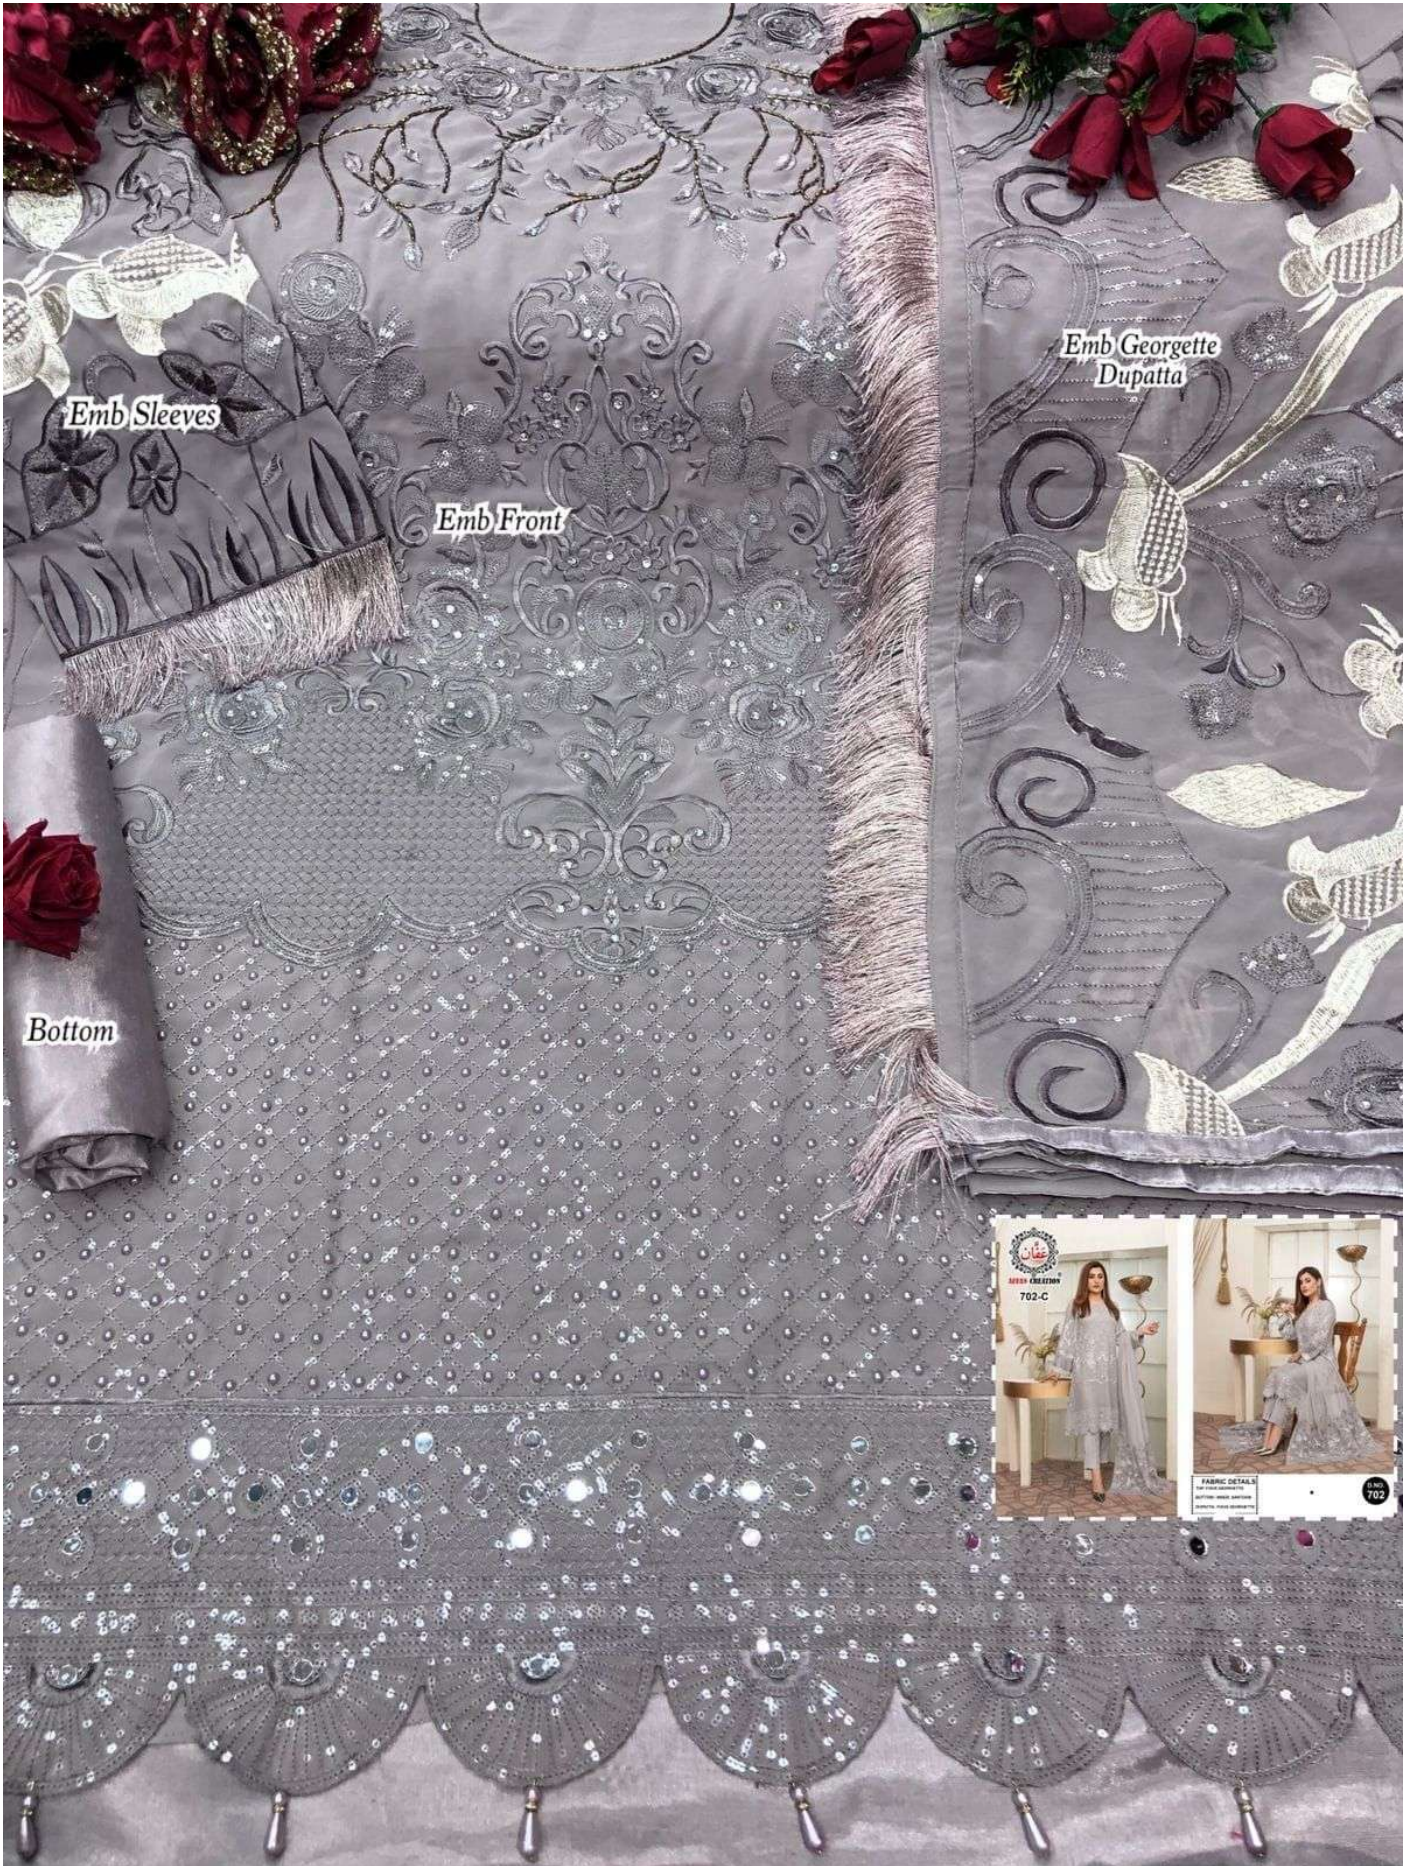

Emb Sleeves

Emb Front

Emb Georgette Dupatta

Bottom

**FABRIC DETAILS:**  
TOP: FOUX GEORGETTE  
BOTTOM / INNER: SANTOON  
DUPATTA : FOUX GEORGETTE

D.NO.  
**702**

**FABRIC DETAILS:**  
TOP: FOUX GEORGETTE  
BOTTOM / INNER: SANTOON  
DUPATTA : FOUX GEORGETTE

D.NO.  
**702**

Emb Sleeves

Emb Front

Emb Georgette Dupatta

Bottom

**FABRIC DETAILS:**  
TOP: FOUX GEORGETTE  
BOTTOM / INNER: SANTOON  
DUPATTA : FOUX GEORGETTE

D.NO.  
**702**

Emb Sleeves

Emb Front

Emb Georgette Dupatta

Bottom

**AFFAN CREATION**

**702-D**

**FABRIC DETAILS:**  
TOP: FOUX GEORGETTE  
BOTTOM / INNER: SANTOON  
DUPATTA : FOUX GEORGETTE

**D.NO.**  
**702**

Emb Sleeves