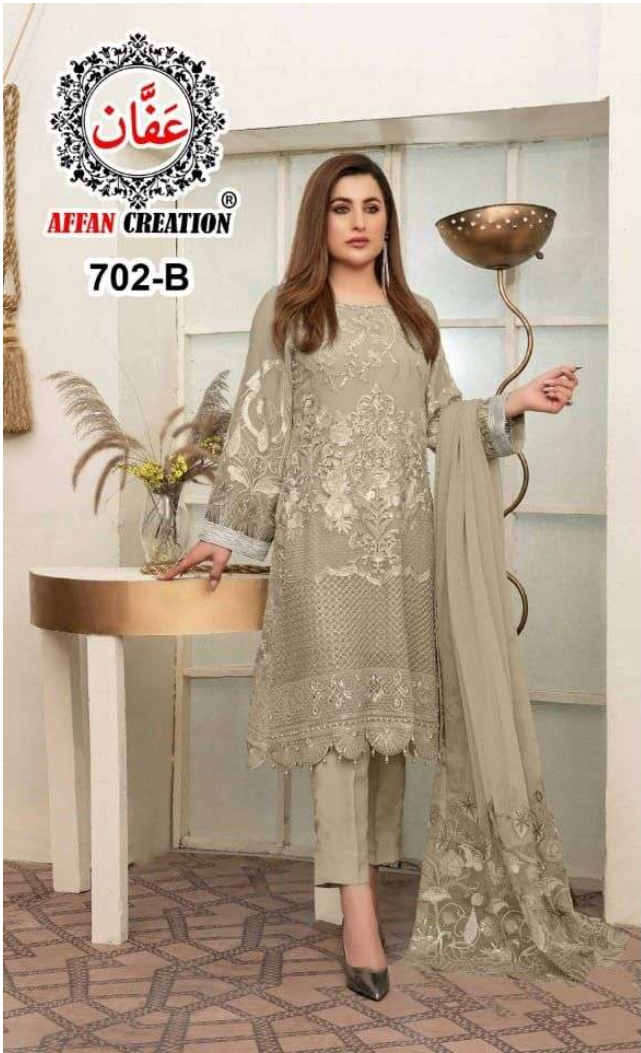

Emb Sleeves

Emb Front

Emb Georgette Dupatta

Bottom

**FABRIC DETAILS:**  
TOP: FOUX GEORGETTE  
BOTTOM / INNER: SANTOON  
DUPATTA : FOUX GEORGETTE

D.NO.  
**702**

**FABRIC DETAILS:**  
TOP: FOUX GEORGETTE  
BOTTOM / INNER: SANTOON  
DUPATTA : FOUX GEORGETTE

D.NO.  
**702**

Emb Sleeves

Emb Front

Emb Georgette Dupatta

Bottom

**FABRIC DETAILS:**  
TOP: FOUX GEORGETTE  
BOTTOM / INNER: SANTOON  
DUPATTA : FOUX GEORGETTE

D.NO.  
**702**

Emb Sleeves

Emb Front

Emb Georgette Dupatta

Bottom

**AFFAN CREATION**

**702-D**

**FABRIC DETAILS:**  
TOP: FOUX GEORGETTE  
BOTTOM / INNER: SANTOON  
DUPATTA : FOUX GEORGETTE

**D.NO.**  
**702**

Emb Sleeves