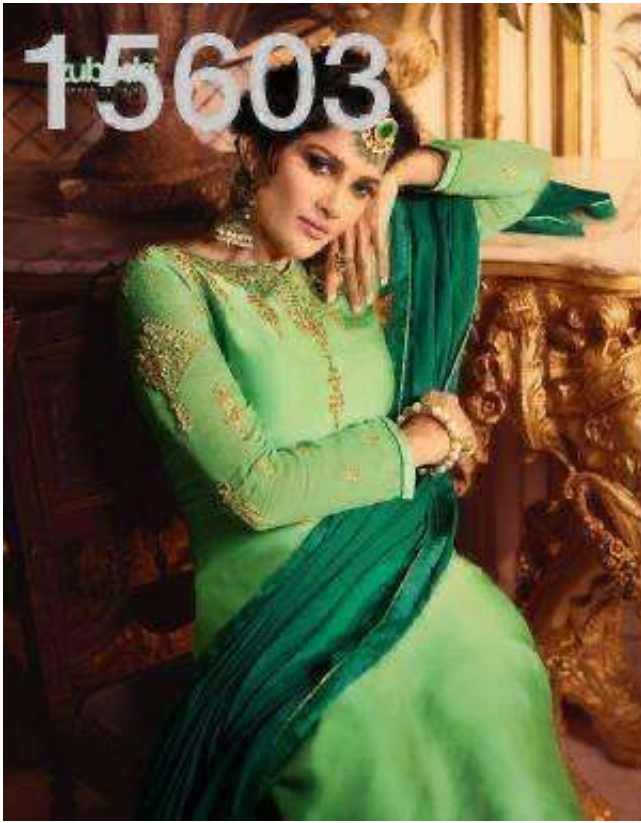

Z-802

15401

zubeda

zubeda
15404

16001

zubeda

16001

17704

ZUBEDA MIX COLLECTION BY ZUBEDA PRICELIST

D. NO.	PRICE (RS.)
603	1999/-
802	1695/-
15401	1395/-
15404	1395/-
15603	1695/-
16001	1370/-
17202	2110/-
17703	1795/-
17704	1795/-
17707	1795/-
TOTAL	Rs.17044/-