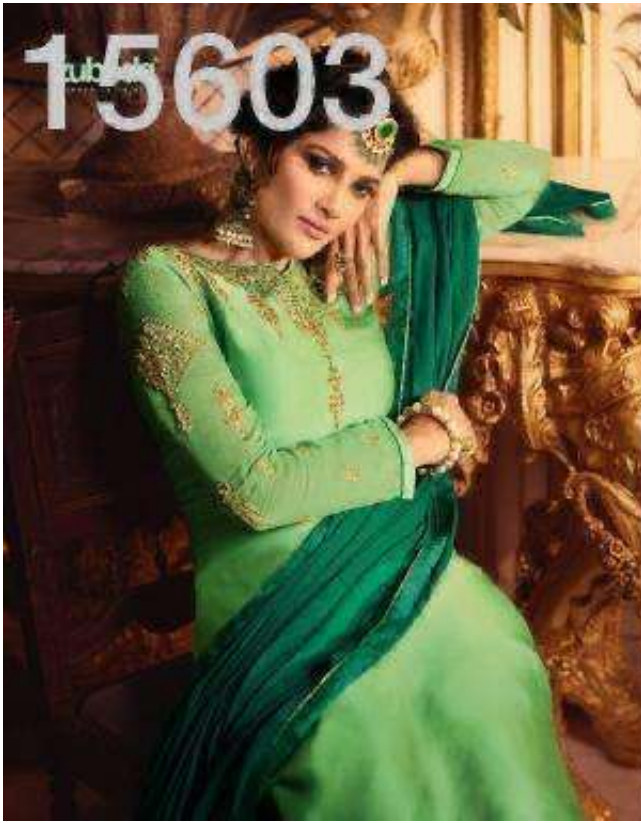

Z-802

15401

zubeda

zubeda
15404
12406

16001

zubeda

16001

17704

ZUBEDA MIX COLLECTION BY ZUBEDA PRICELIST

D. NO.	PRICE (RS.)
603	1999/-
802	1695/-
15401	1395/-
15404	1395/-
15603	1695/-
16001	1370/-
17202	2110/-
17703	1795/-
17704	1795/-
17707	1795/-
TOTAL	Rs.17044/-