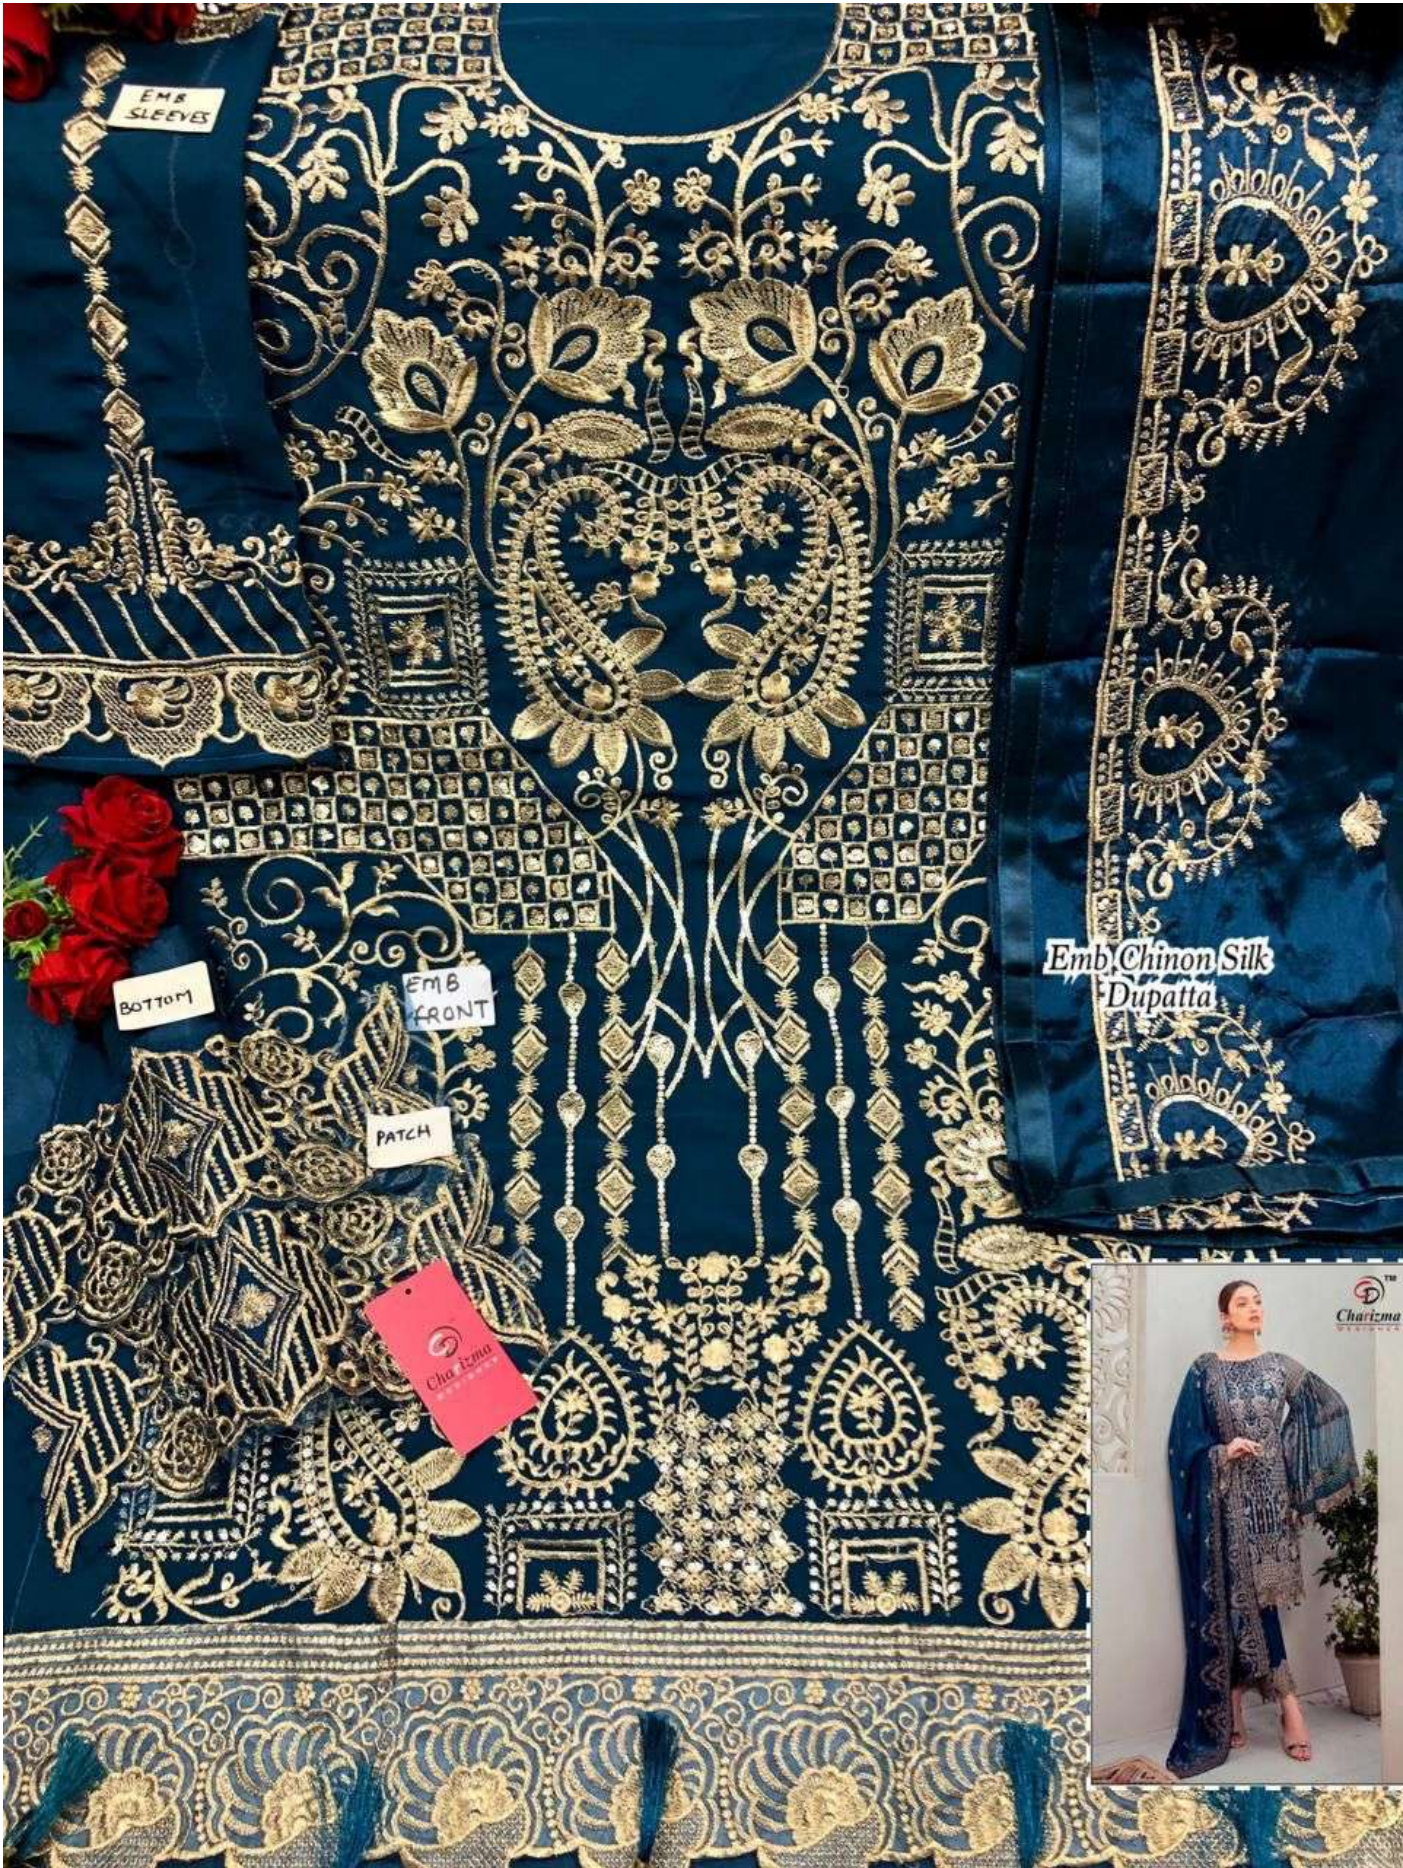

Emb. Chiron Silk Dupatta

SPLENDOUR  
*womaniya*

90006

Charizma  
DESIGNER

Emb Chinon Silk Dupatta

SPLENDOUR  
*womaniya*

90006

Charizma  
DESIGNER

Emb. Chiron Silk Dupatta

EMB SLEEVES

BOTTOM

EMB FRONT

PATCH

Charizma

Charizma