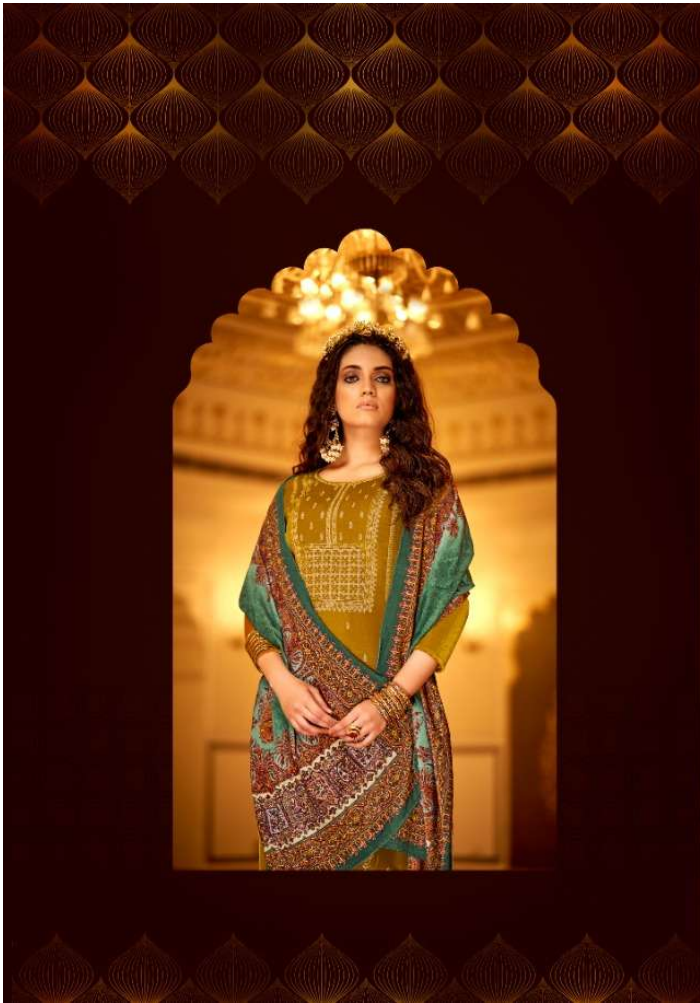

Z S M[®]

Nawabi

collection of new arrivals of the latest design.

Nawabi

Z S M[®]

D.No.1001

D.No.1002

D.No.1003

D.No.1004

D.No.1005

D.No.1006

Nawabi

collection new arrivals of the latest design

Fabric Details :-

TOP :- Pure 9000 Velvet with Pakistani Style Embroidery

BOTTOM :- Pure Viscose Twill (Pashmina)

DUPATTA :- Pure 9000 Velvet Digital Print

Pcs :- 6

Regards :- Z.S.M.