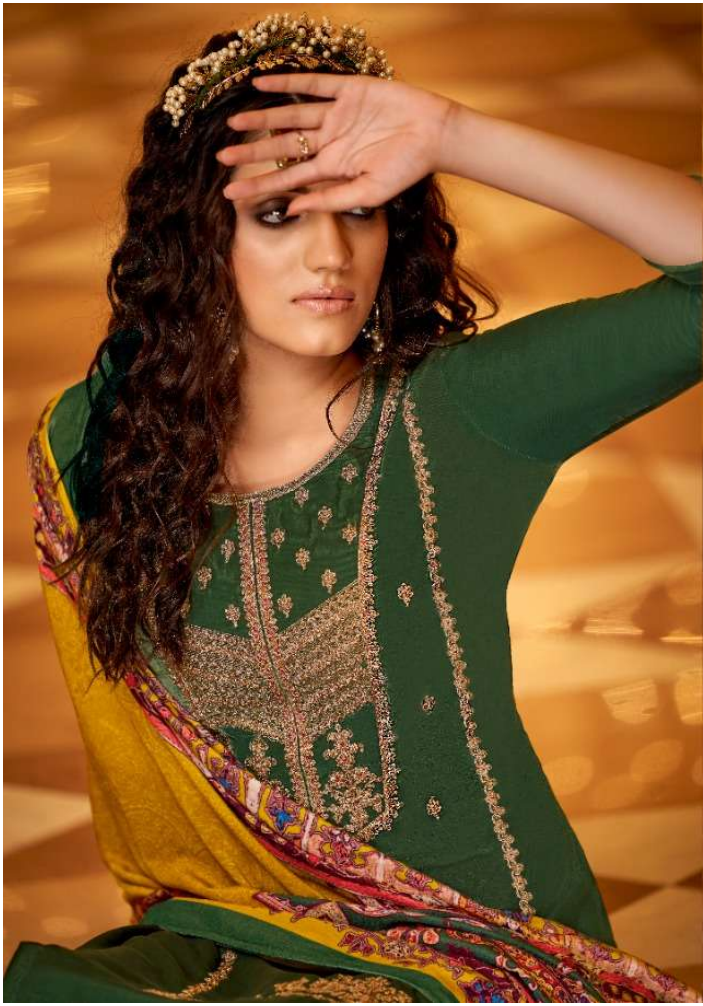

Z S M[®]

Nawabi

collection of new arrivals of the latest design.

Nawabi

Z S M[®]

D.No.1001

D.No.1002

D.No.1003

D.No.1004

D.No.1005

D.No.1006

Nawabi

collection new arrivals of the latest design

Fabric Details :-

TOP :- Pure 9000 Velvet with Pakistani Style Embroidery

BOTTOM :- Pure Viscose Twill (Pashmina)

DUPATTA :- Pure 9000 Velvet Digital Print

Pcs :- 6

Regards :- Z.S.M.