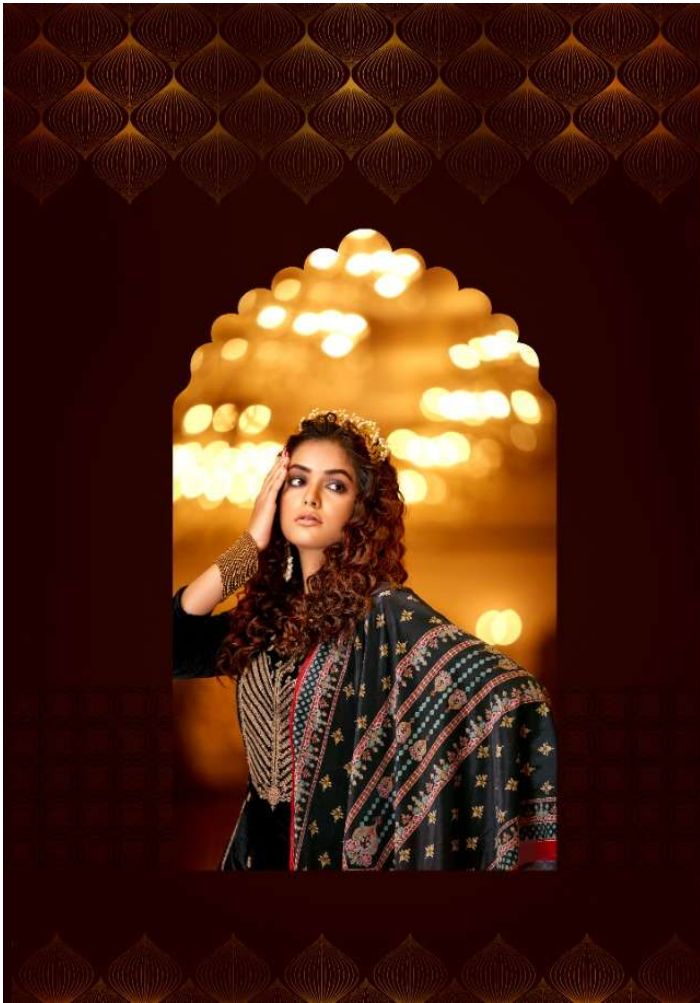

Z S M[®]

Nawabi

collection of new arrivals of the latest design.

Nawabi

Z S M[®]

D.No.1001

D.No.1002

D.No.1003

D.No.1004

D.No.1005

D.No.1006

Nawabi

collection new arrivals of the latest design

Fabric Details :-

TOP :- Pure 9000 Velvet with Pakistani Style Embroidery

BOTTOM :- Pure Viscose Twill (Pashmina)