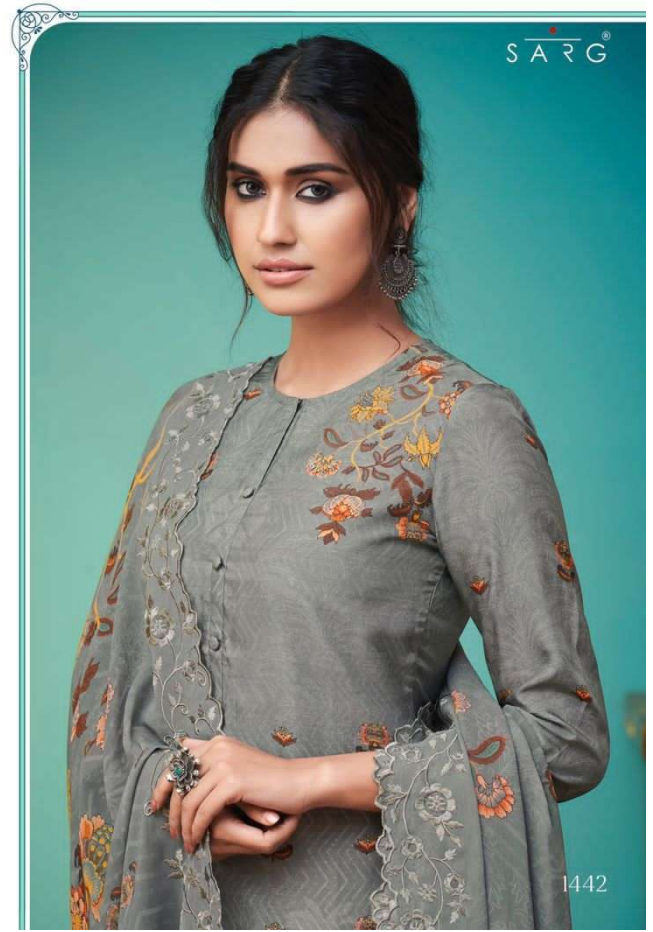

SARG®

Bella Casa

1418

S A R G

1472

1498

1442

1418

1442 - 1498

1418 - 1496

DESCRIPTION

TOP - PURE RUSSIAN SILK DIGITAL PRINT
WITH HAND WORK

BOTTOM - MULBERRY SATIN

DUPATTA - PURE VISCOSE GEORJETTE DIGITAL PRINT
WITH EMBROIDERY

RATE

{ **RS, 2095/-** }