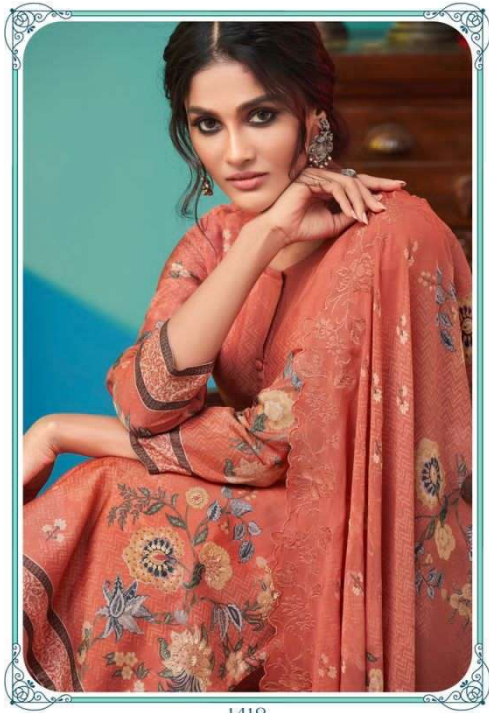

SARG®

Bella Casa

1418

S A R G

1472

1498

1442

1418

1442 - 1498

1418 - 1496

DESCRIPTION

TOP - PURE RUSSIAN SILK DIGITAL PRINT
WITH HAND WORK

BOTTOM - MULBERRY SATIN

DUPATTA - PURE VISCOSE GEORJETTE DIGITAL PRINT
WITH EMBROIDERY

RATE

{ **RS, 2095/-** }