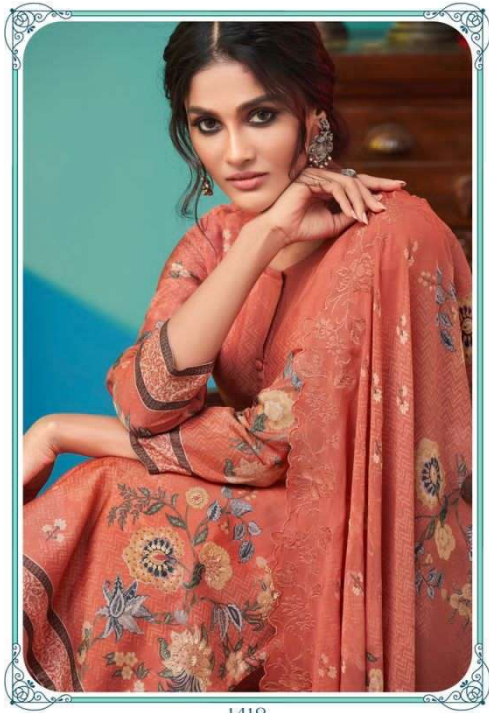

SARG®

Bella Casa

1418

SARG®

1472

1498

1442

1418

1442 - 1498

1418 - 1496

DESCRIPTION

TOP - PURE RUSSIAN SILK DIGITAL PRINT
WITH HAND WORK

BOTTOM - MULBERRY SATIN

DUPATTA - PURE VISCOSE GEORJETTE DIGITAL PRINT
WITH EMBROIDERY

RATE

{ **RS, 2095/-** }