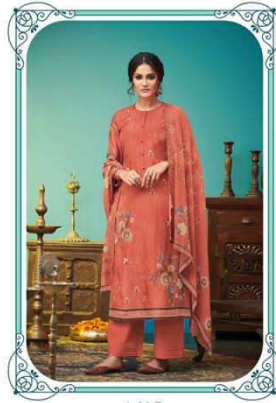

SARG®

Bella Casa

1418

SARG®

1472

1498

1442

1418

1442 - 1498

1418 - 1496

DESCRIPTION

TOP - PURE RUSSIAN SILK DIGITAL PRINT
WITH HAND WORK

BOTTOM - MULBERRY SATIN

DUPATTA - PURE VISCOSE GEORJETTE DIGITAL PRINT
WITH EMBROIDERY

RATE

{ **RS, 2095/-** }