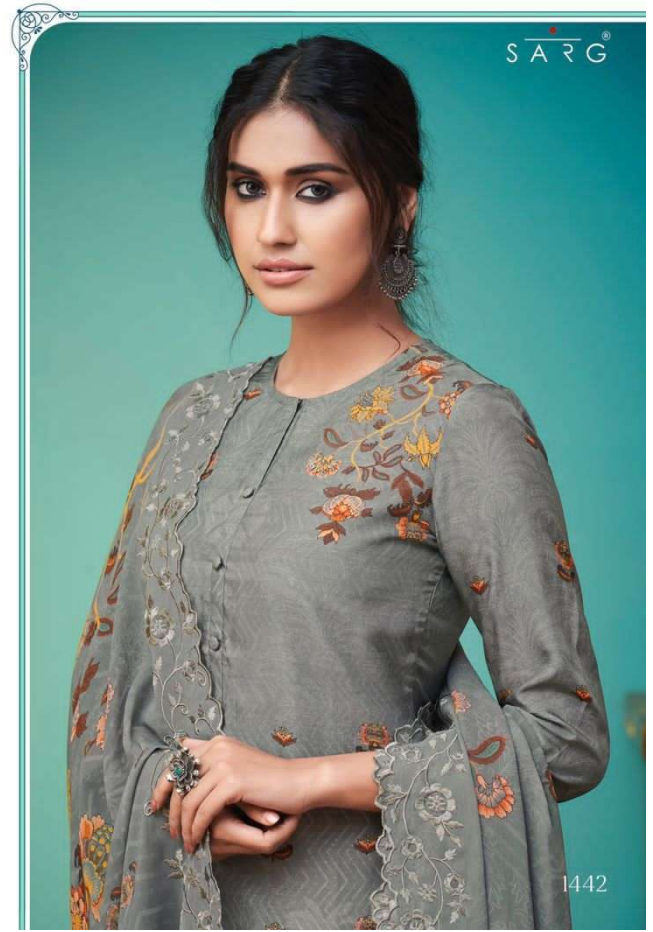

SARG®

Bella Casa

1418

SARG®

1472

1498

1442

1418

1442 - 1498

1418 - 1496

DESCRIPTION

TOP - PURE RUSSIAN SILK DIGITAL PRINT
WITH HAND WORK

BOTTOM - MULBERRY SATIN

DUPATTA - PURE VISCOSE GEORJETTE DIGITAL PRINT
WITH EMBROIDERY

RATE

{ **RS, 2095/-** }