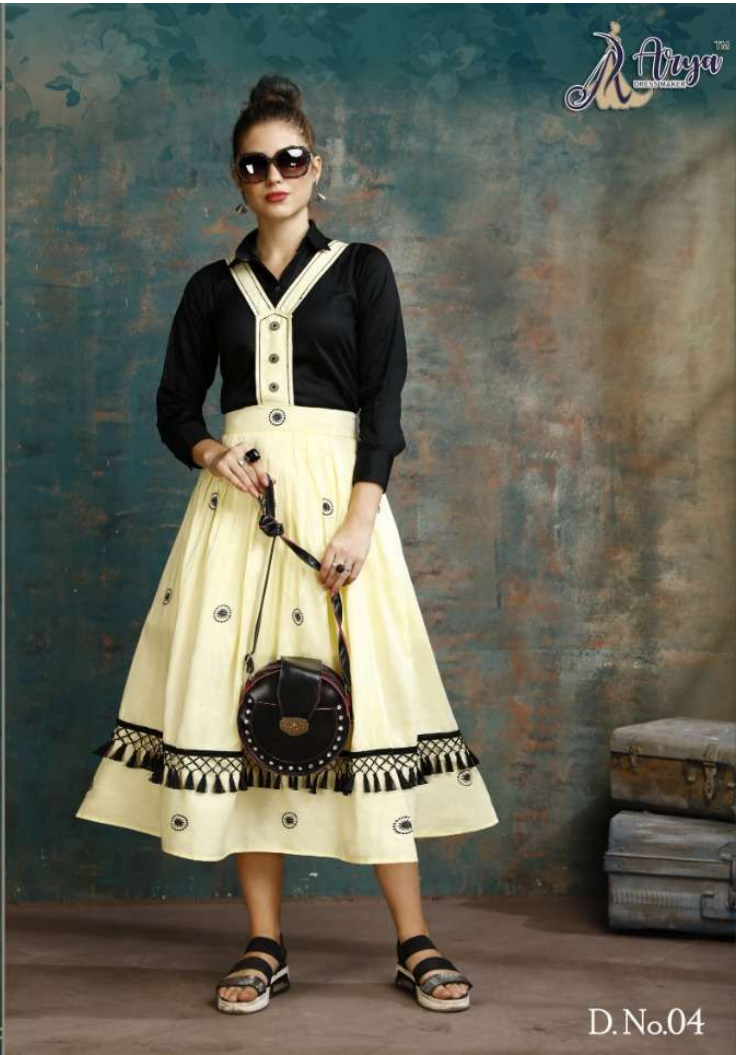

Deep western

Arya™

D.No.04