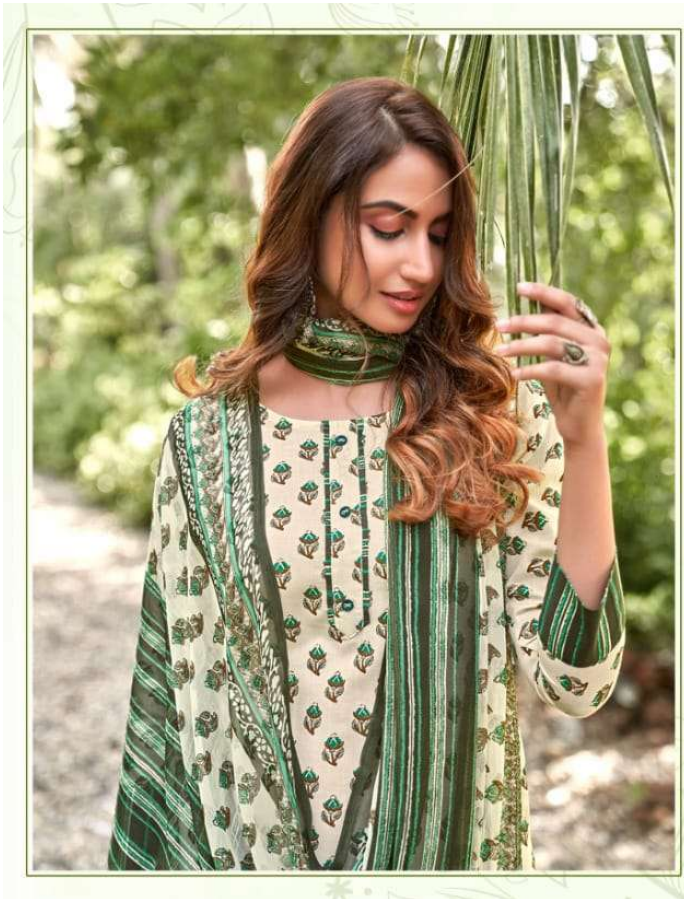

™ रानी

KASHIVI  
Readymade

1001

1002

1003

1004

1005

1006

1007

1008

\*1009

1010

1011

\*1012

Rani

# KASHVI

Readymade

Size Available

L	XL	XXL	3XL
40	42	44	46