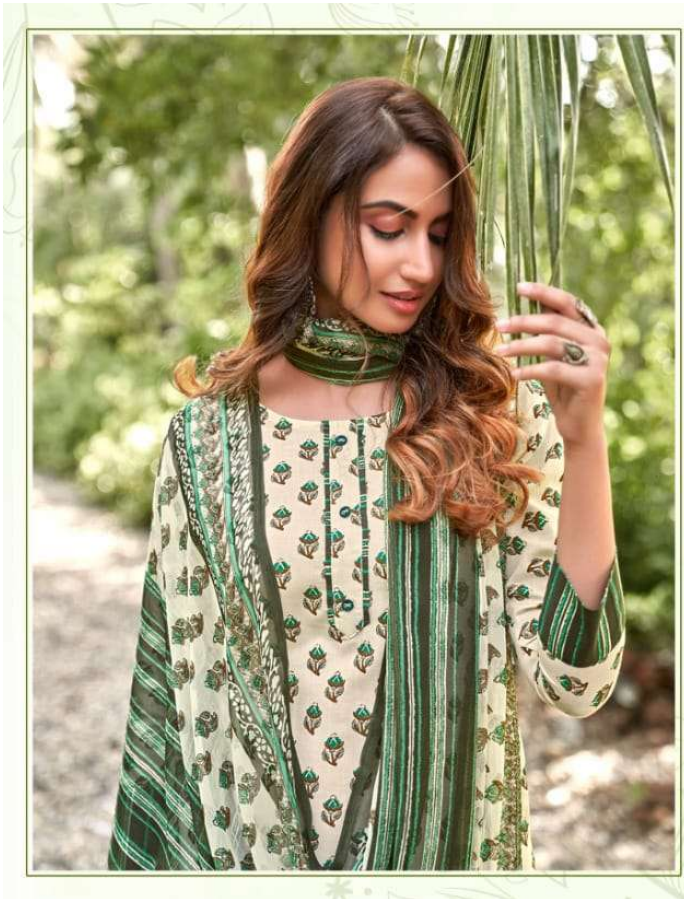

™ रानी

KASHVI
Readymade

1001

1002

1003

1004

1005

1006

Readymade

Size Available

L	XL	XXL	3XL
40	42	44	46