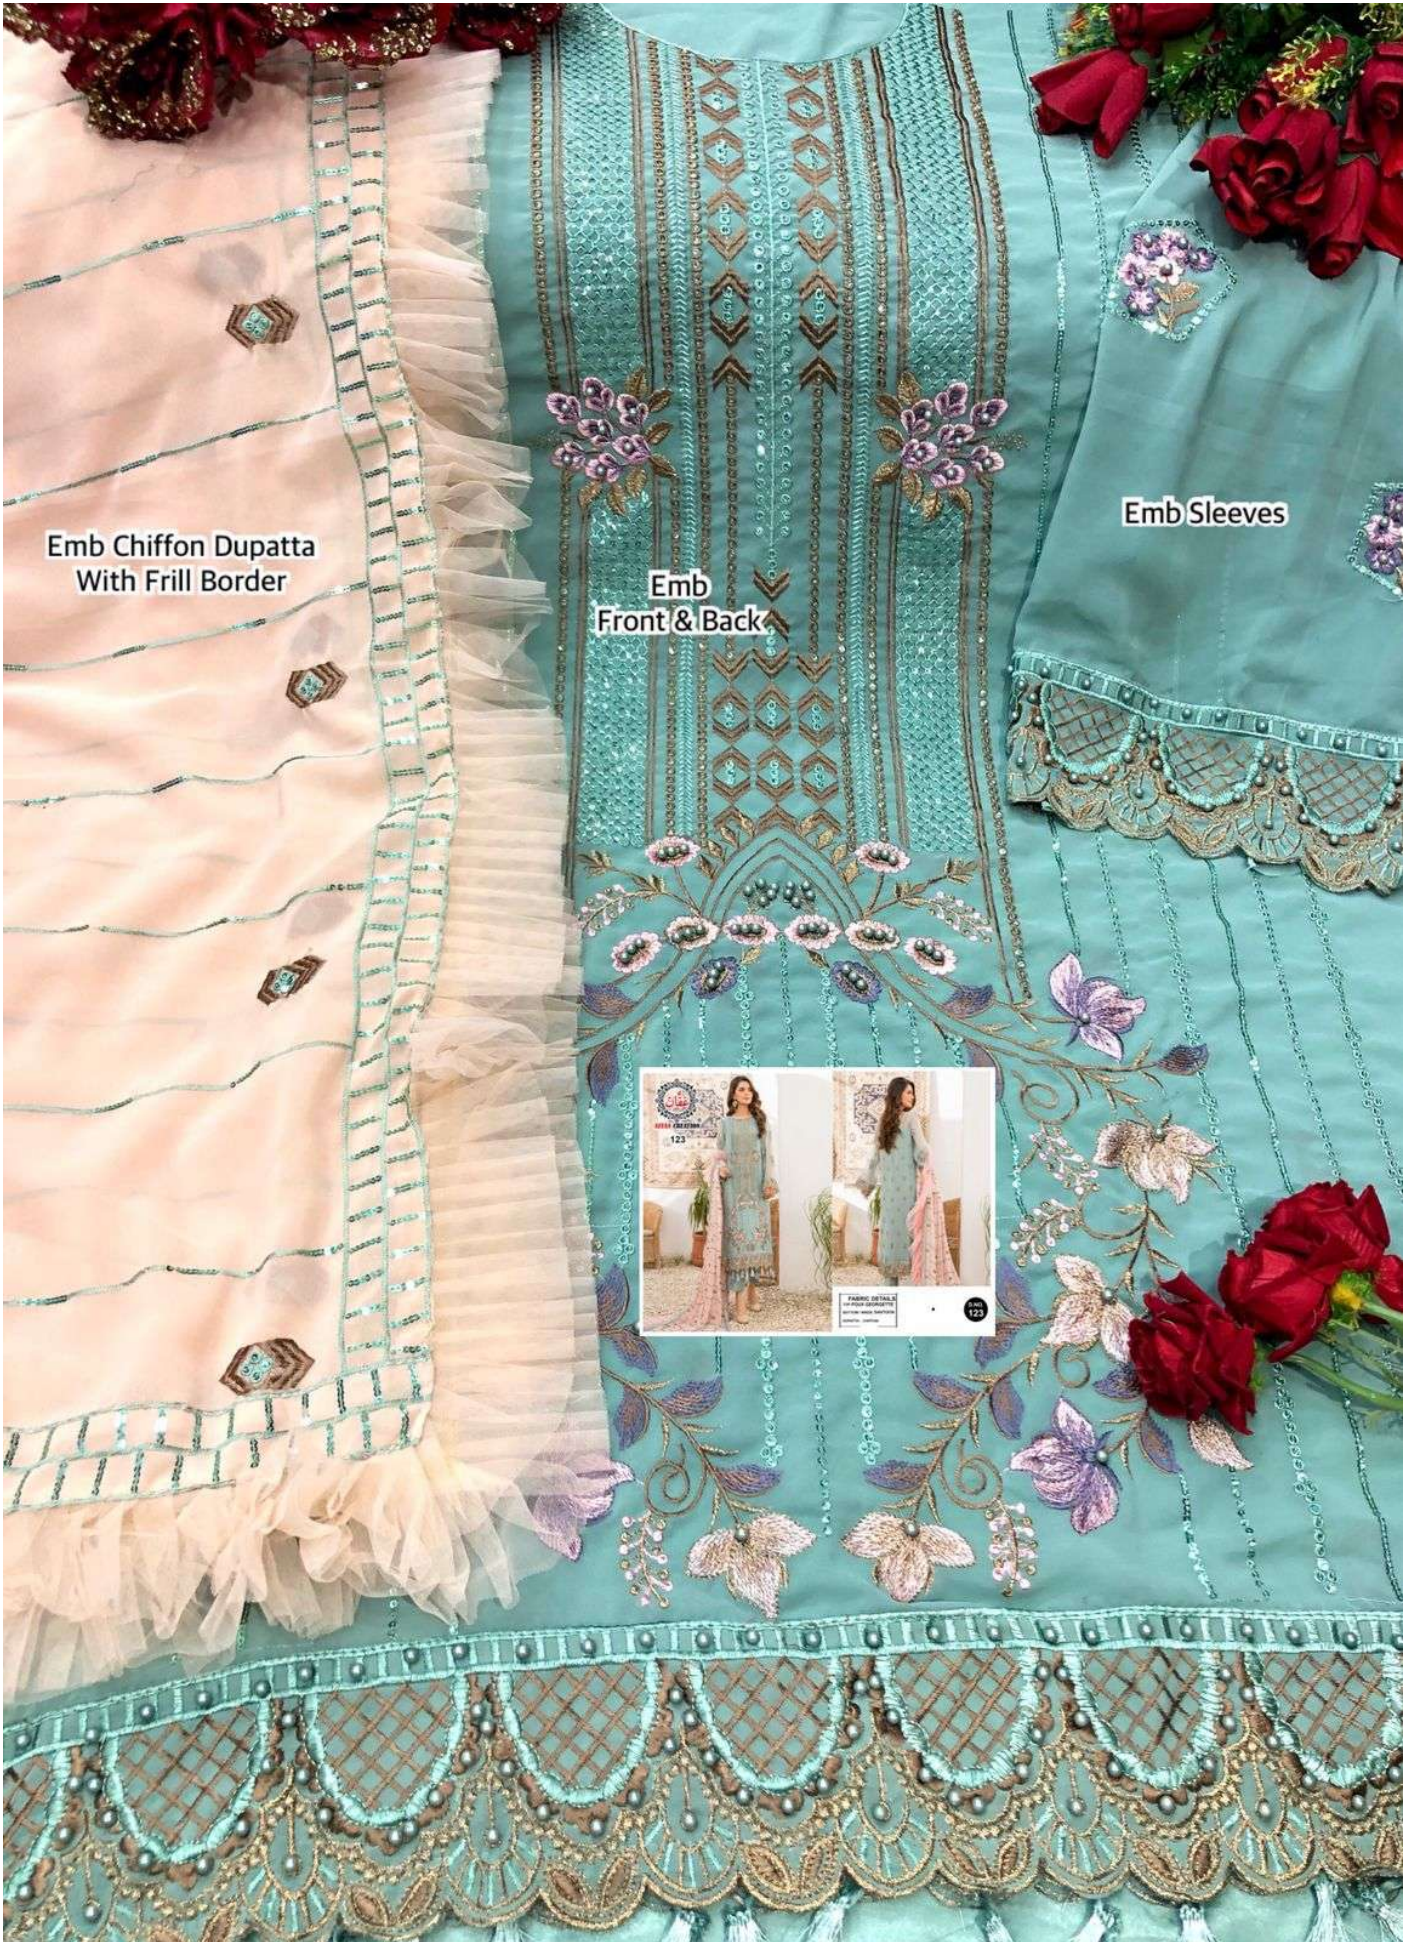

AFFAN CREATION

123

FABRIC DETAILS:
TOP: FOUX GEORGETTE
BOTTOM / INNER: SANTOON
DUPATTA : CHIFFON

D.NO.
123

AFFAN CREATION

123

FABRIC DETAILS:
TOP: FOUX GEORGETTE
BOTTOM / INNER: SANTOON
DUPATTA : CHIFFON

D.NO.
123

Emb Chiffon Dupatta
With Frill Border

Emb
Front & Back

Emb Sleeves