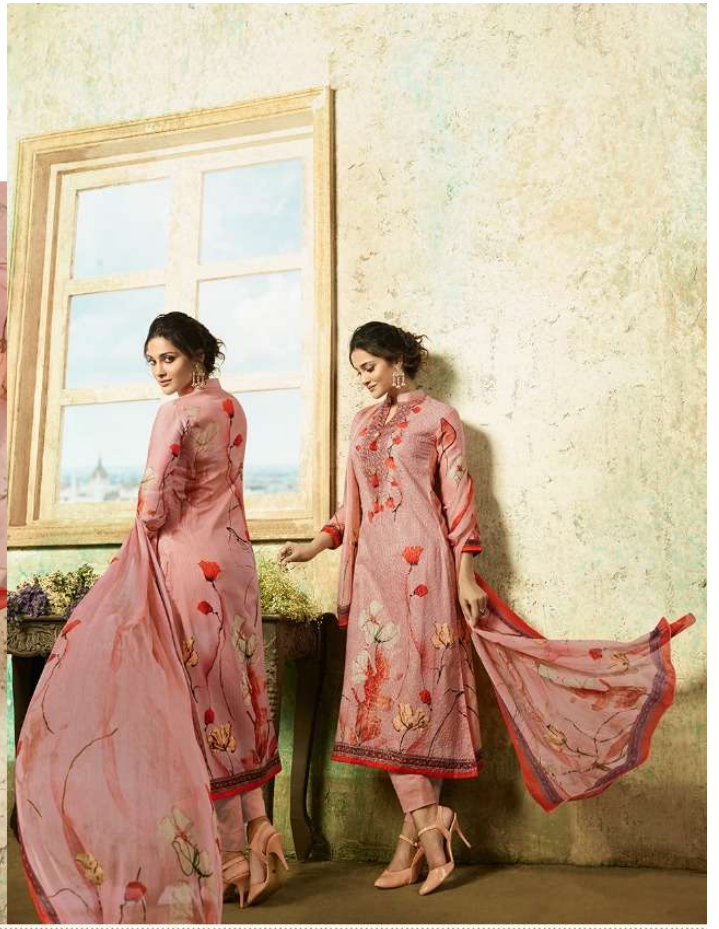

KARMA

Forever BEAUTY

D.NO. A-101

KARMA

Forever BEAUTY

D.NO. A-101

KARMA'S
Fresh LOOK
D.NO. A-187

D.NO: A-180

BOTTOM FABRIC: COTTON CAMRIC

=====

TOTAL SUITS: 08 FULL SET AMOUNT : 10800 AVG. AMOUNT 1350

=====