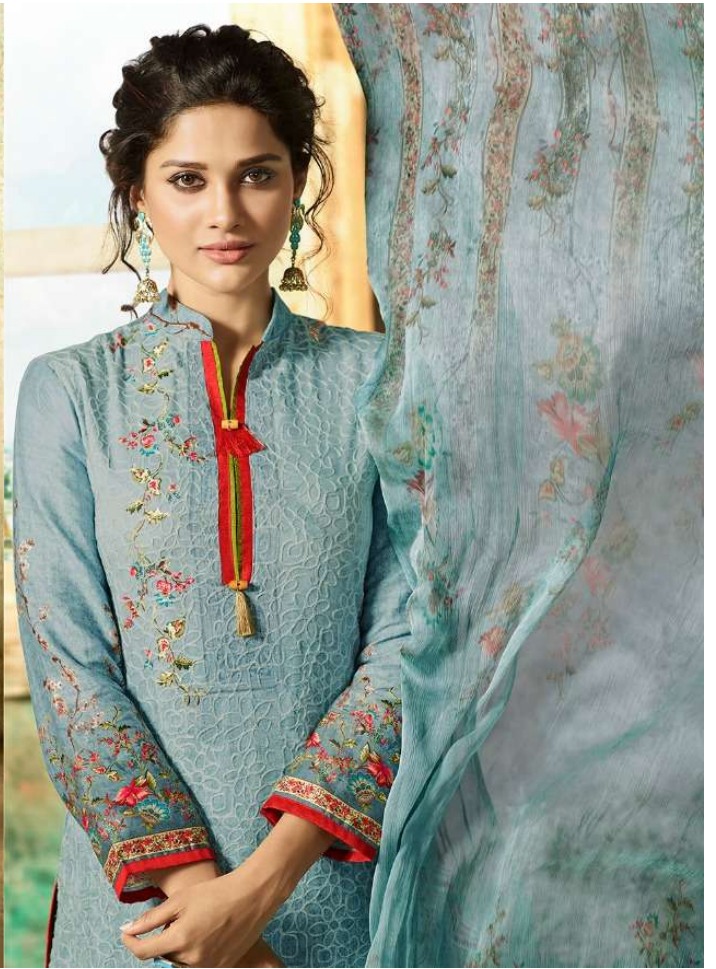

KARMA'S

Forever BEAUTY

D.NO. A-101

KARMA

Forever BEAUTY

D.NO. A-101

KARMA

Variable STYLE

D.NO. A-184

KARMA'S
Fresh LOOK
D.NO. A-187

D.NO: A-180

D.NO: A-181

D.NO: A-182

D.NO: A-183

D.NO: A-184

D.NO: A-185

D.NO: A-186

D.NO: A-187

AMAIRA

D.NO.-	DESCRIPTION	RATE
A-180	COTTON CAMIC ARI WORK DIGITAL PRINT TOP & PURE CHIFFON DIGITAL PRINT DUPATTA	1350
A-181	COTTON CAMIC ARI WORK DIGITAL PRINT TOP & PURE CHIFFON DIGITAL PRINT DUPATTA	1350
A-182	COTTON CAMIC ARI WORK DIGITAL PRINT TOP & PURE CHIFFON DIGITAL PRINT DUPATTA	1350
A-183	COTTON CAMIC ARI WORK DIGITAL PRINT TOP & PURE CHIFFON DIGITAL PRINT DUPATTA	1350
A-184	COTTON CAMIC ARI WORK DIGITAL PRINT TOP & PURE CHIFFON DIGITAL PRINT DUPATTA	1350
A-185	COTTON CAMIC ARI WORK DIGITAL PRINT TOP & PURE CHIFFON DIGITAL PRINT DUPATTA	1350
A-186	COTTON CAMIC ARI WORK DIGITAL PRINT TOP & PURE CHIFFON DIGITAL PRINT DUPATTA	1350
A-187	COTTON CAMIC ARI WORK DIGITAL PRINT TOP & PURE CHIFFON DIGITAL PRINT DUPATTA	1350

BOTTOM FABRIC: COTTON CAMRIC

=====

TOTAL SUITS: 08 FULL SET AMOUNT : 10800 AVG. AMOUNT 1350

=====