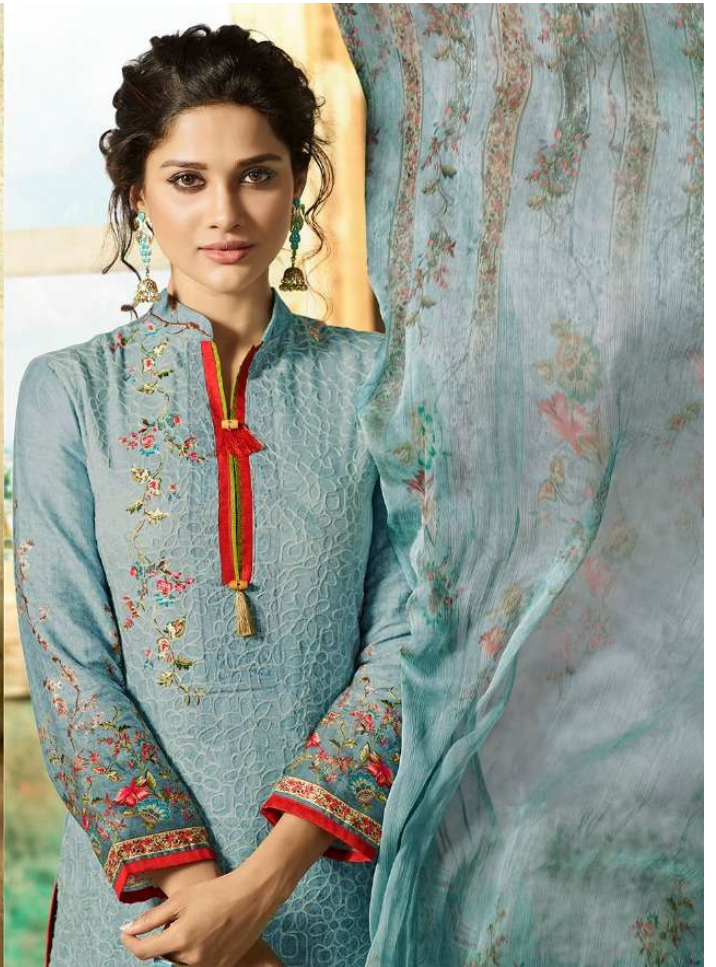

KARMA

Forever BEAUTY

D.NO. A-101

KARMA

Forever BEAUTY

D.NO. A-101

KARMA'S
Fresh LOOK
D.NO. A-187

D.NO: A-180

BOTTOM FABRIC: COTTON CAMRIC

=====

TOTAL SUITS: 08 FULL SET AMOUNT : 10800 AVG. AMOUNT 1350

=====