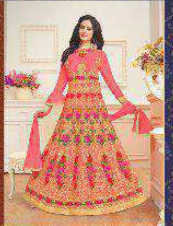

Shimmering Style

4522

*Ethnic
experience*

Shimmering Style

4522

Fashion classic

4523

4521

4522

4523

4524

Follow us: [A M Fashion](#)

Florence Bridal-6

Follow us: [A M Fashion](#)

Florence Bridal-6

D. NO.	TOP	INNER/BOTTOM	DUPATTA	RATE
4521	REAL GEORGETTE	DULL SANTOON	NAZMEEN	2095.00
4522	MAKHMALI SILK	DULL SANTOON	NAZMEEN	2390.00
4523	REAL GEORGETTE	DULL SANTOON	NAZMEEN	1895.00
4524	REAL GEORGETTE	DULL SANTOON	NAZMEEN	1895.00