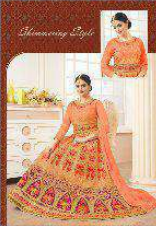

Shimmering Style

4522

*Ethnic
experience*

Shimmering Style

4522

Fashion classic

4523

4521

4522

4523

4524

Follow us: [A M Fashion](#)

Florence Bridal-6

Follow us: [A M Fashion](#)

Florence Bridal-6

D. NO.	TOP	INNER/BOTTOM	DUPATTA	RATE
4521	REAL GEORGETTE	DULL SANTOON	NAZMEEN	2095.00
4522	MAKHMALI SILK	DULL SANTOON	NAZMEEN	2390.00
4523	REAL GEORGETTE	DULL SANTOON	NAZMEEN	1895.00
4524	REAL GEORGETTE	DULL SANTOON	NAZMEEN	1895.00