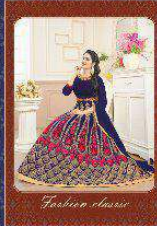

Shimmering Style

4522

*Ethnic
experience*

Shimmering Style

4522

Fashion classic

4523

4521

4522

4523

4524

Follow us: [A M Fashion](#)

Florence Bridal-6

Follow us: [A M Fashion](#)

Florence Bridal-6

D. NO.	TOP	INNER/BOTTOM	DUPATTA	RATE
4521	REAL GEORGETTE	DULL SANTOON	NAZMEEN	2095.00
4522	MAKHMALI SILK	DULL SANTOON	NAZMEEN	2390.00
4523	REAL GEORGETTE	DULL SANTOON	NAZMEEN	1895.00
4524	REAL GEORGETTE	DULL SANTOON	NAZMEEN	1895.00