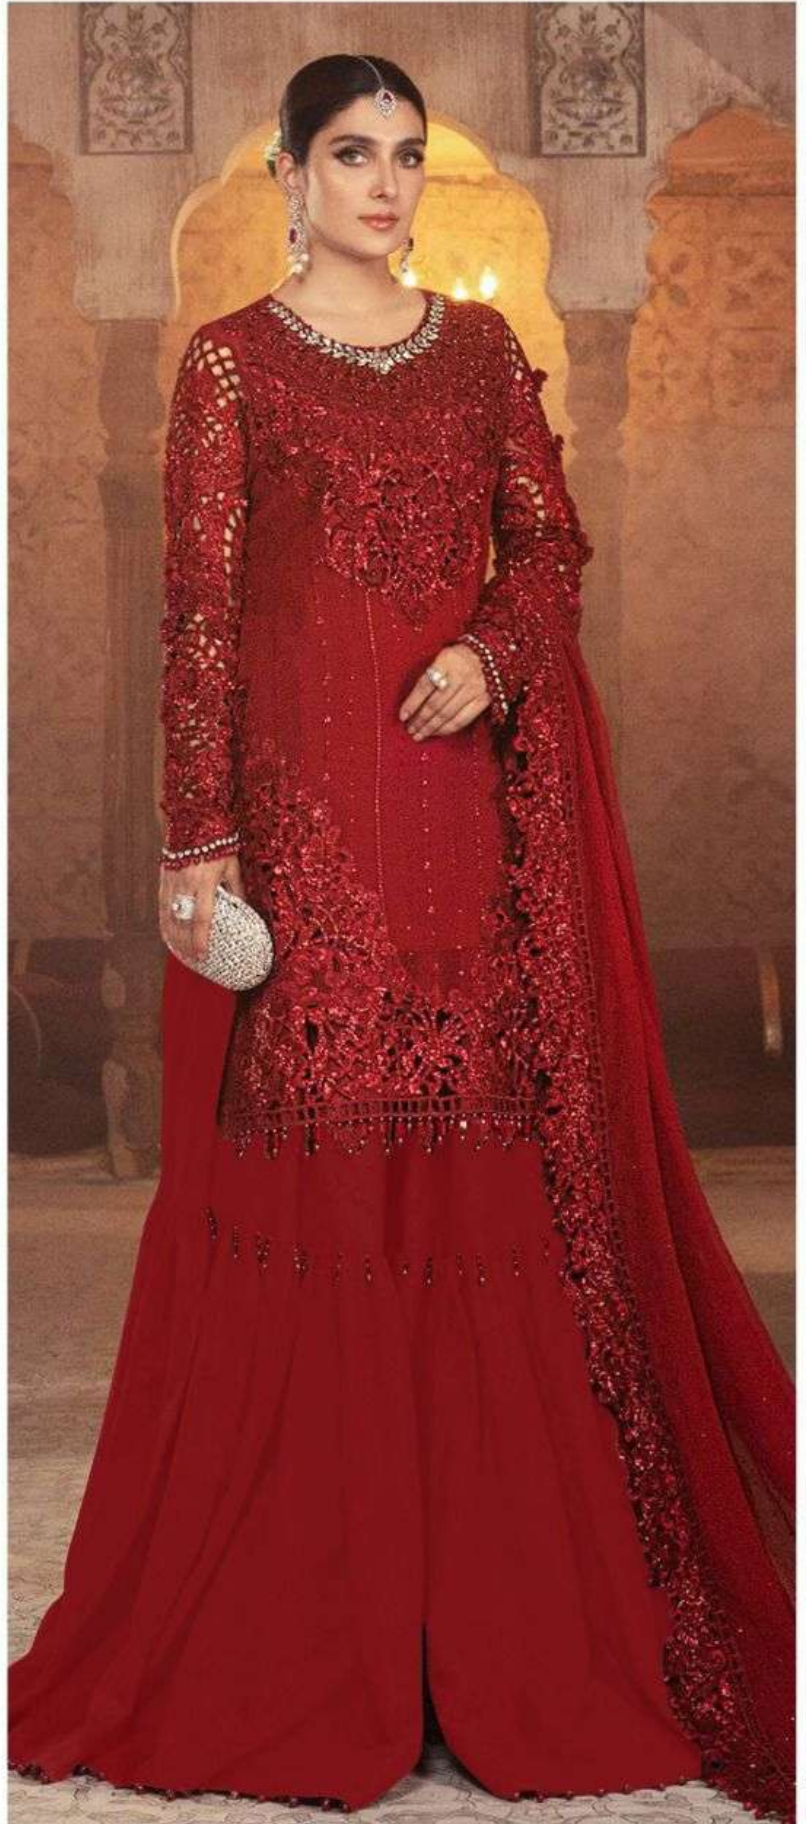

ASIM JOFATM

D.NO.
56072

TOP

GEORGETTE EMBROIDERY
WITH HAVEY HANDWORK

BOTTOM

SANTOON 2.5MTR PLAZZO

DUPATTA

NAJMEEN EMBROIDERY WORK