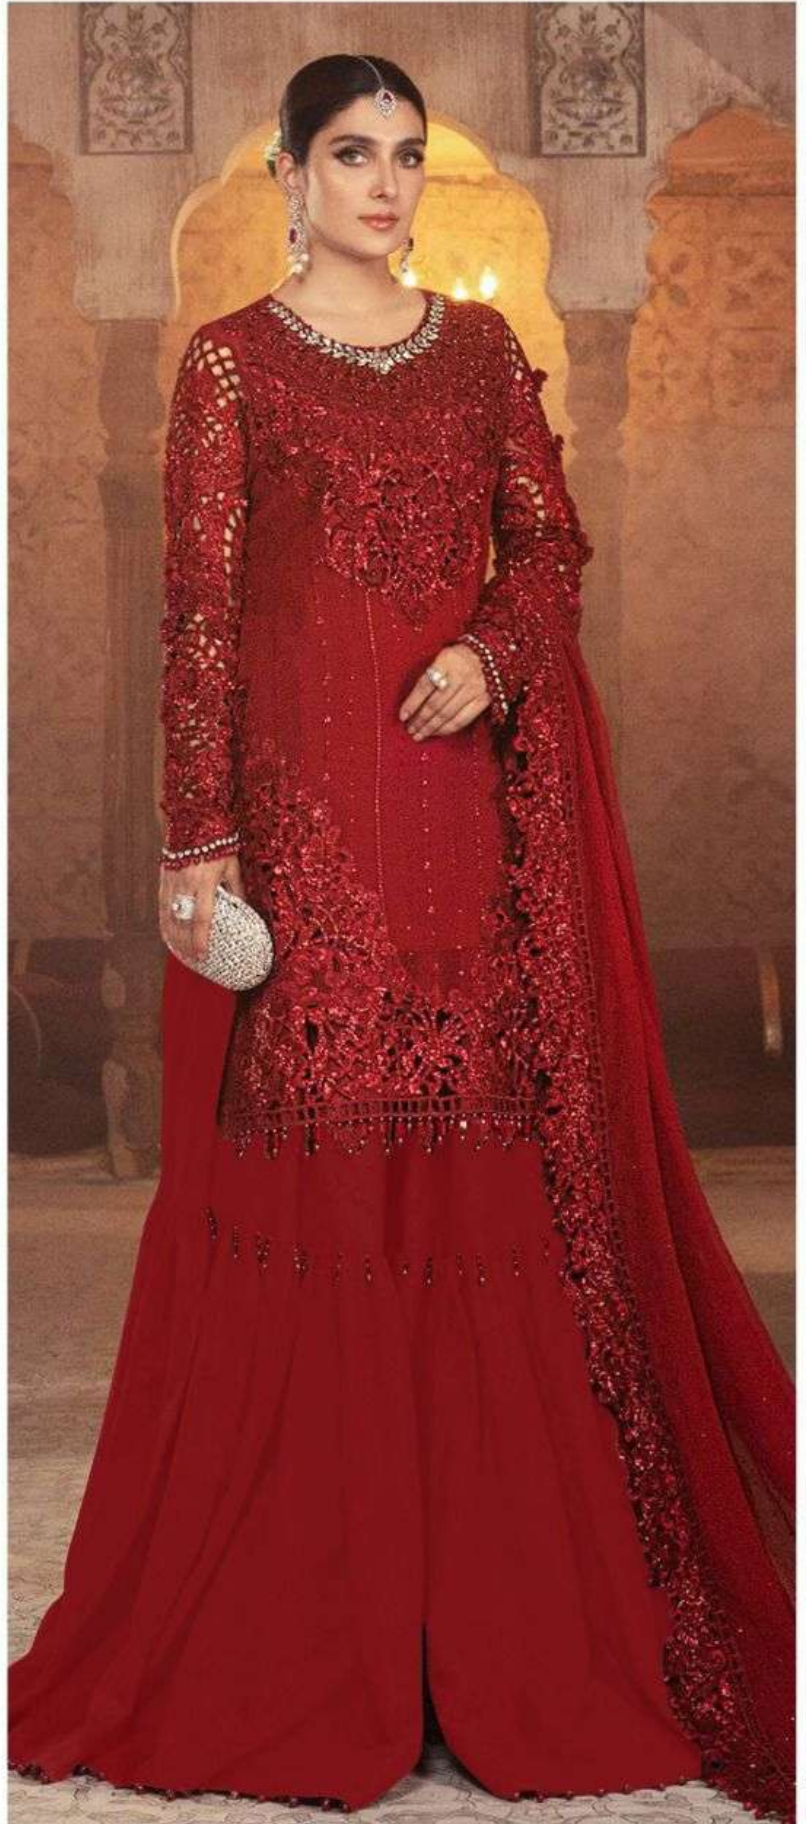

ASIM JOFA<sup>TM</sup>

**D.NO.**  
56072

**TOP**

GEORGETTE EMBROIDERY  
WITH HAVEY HANDWORK

**BOTTOM**

SANTOON 2.5MTR PLAZZO

**DUPATTA**

NAJMEEN EMBROIDERY WORK