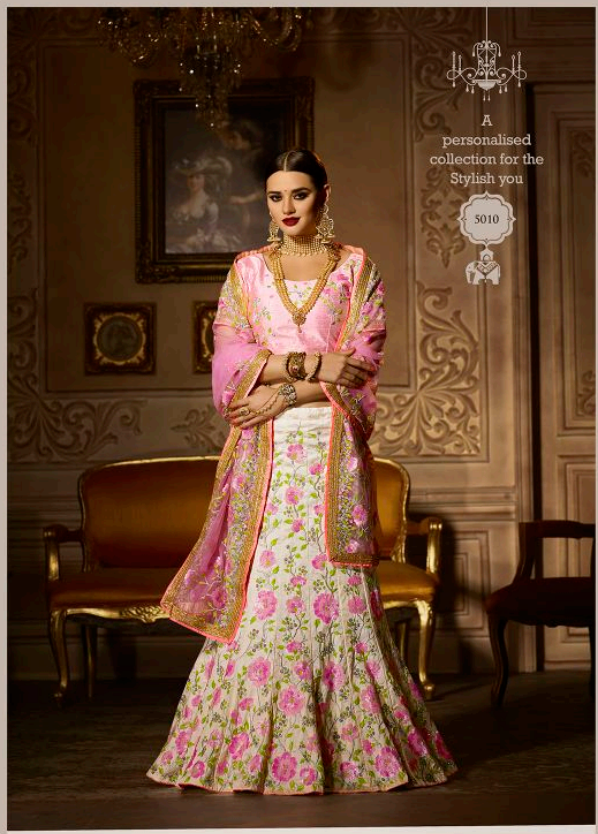

5009

5001

5002

5003

5004

5005

5006

5007

5008

5009

5010

5011

		FABRIC			COLOUR
D.NO.-	PRICE	LEHENGA	CHOLI	DUPATTA	LEHENGA
5001	11585	Velvet	Velvet	Net	Wine
5002	8100	Banglori Silk	Banglori Silk	Net	Mint
5003	9560	Banglori Silk	Banglori Silk	Net	Pink
5004	13900	Velvet	Velvet	Net	Maroon
5005	9810	Banglori Silk	Banglori Silk	Net	Beige
5006	9500	Velvet	Velvet	Net	Black
5007	12500	Velvet	Velvet	Net	Maroon
5008	12500	Banglori Silk	Banglori Silk	Net	Beige
5009	10950	Velvet	Velvet	Net	Green
5010	9450	Banglori Silk	Banglori Silk	Net	Beige and Pink
5011	14950	Net and Satin	Banglori Silk	Net	Off White