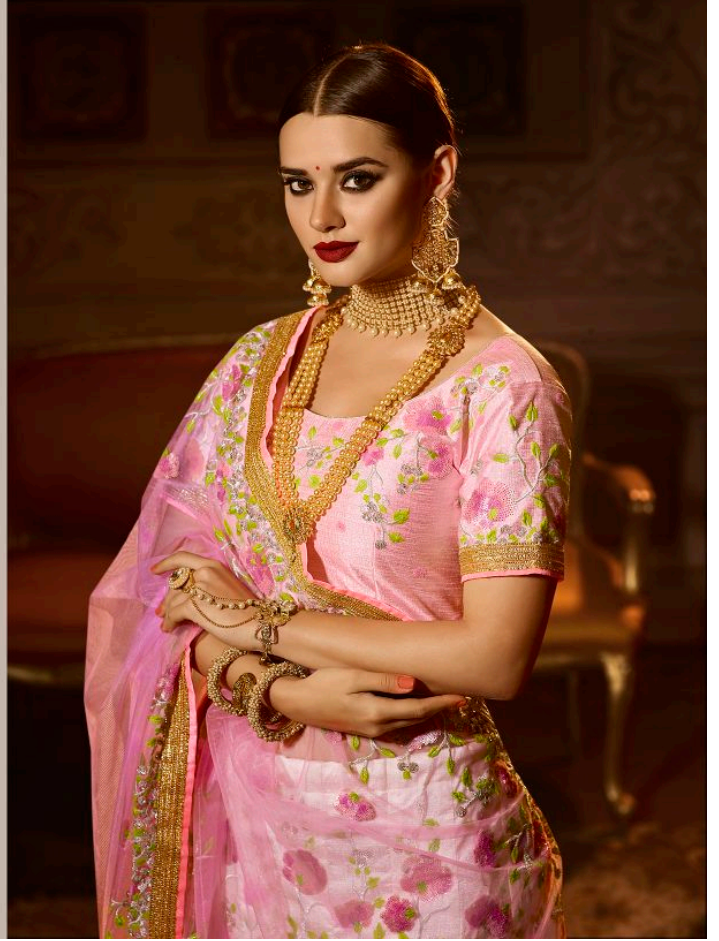

5009

5001

5002

5003

5004

5005

5006

5007

5008

5009

5010

5011

		FABRIC			COLOUR
D.NO.-	PRICE	LEHENGA	CHOLI	DUPATTA	LEHENGA
5001	11585	Velvet	Velvet	Net	Wine
5002	8100	Banglori Silk	Banglori Silk	Net	Mint
5003	9560	Banglori Silk	Banglori Silk	Net	Pink
5004	13900	Velvet	Velvet	Net	Maroon
5005	9810	Banglori Silk	Banglori Silk	Net	Beige
5006	9500	Velvet	Velvet	Net	Black
5007	12500	Velvet	Velvet	Net	Maroon
5008	12500	Banglori Silk	Banglori Silk	Net	Beige
5009	10950	Velvet	Velvet	Net	Green
5010	9450	Banglori Silk	Banglori Silk	Net	Beige and Pink
5011	14950	Net and Satin	Banglori Silk	Net	Off White