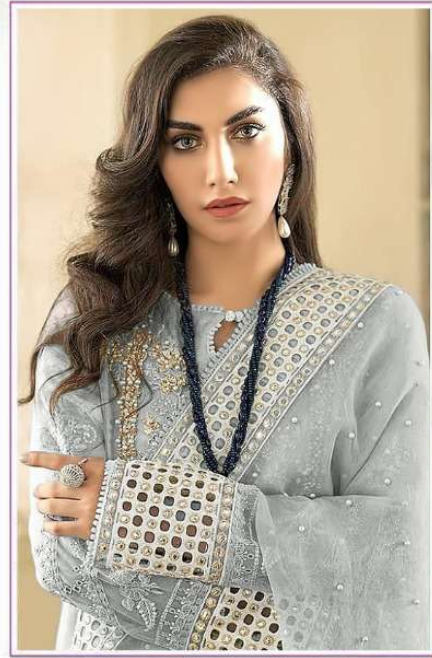

TOP:- FOX GEORGATTE
DUPATTA:- NET
BOTTOM / INNER:- SANTOON

RAZZO
EXPORTS

D.NO. 1114

TOP:- FOX GEORGATTE
DUPATTA:- NET
BOTTOM / INNER:- SANTOON

RAZZO
EXPORTS

D.NO. 1113

TOP:- FOX GEORGATTE
DUPATTA:- NET
BOTTOM / INNER:- SANTOON

D.NO. 1113

D.NO. 1114

D.NO. 1115

D.NO. 1116

RAZZO
EXPORTS
Vol-4
Hit Collection

Top:- Fox Georgette

Dupatta:- Net Embroidered

Bottom/Inner:- Santoon