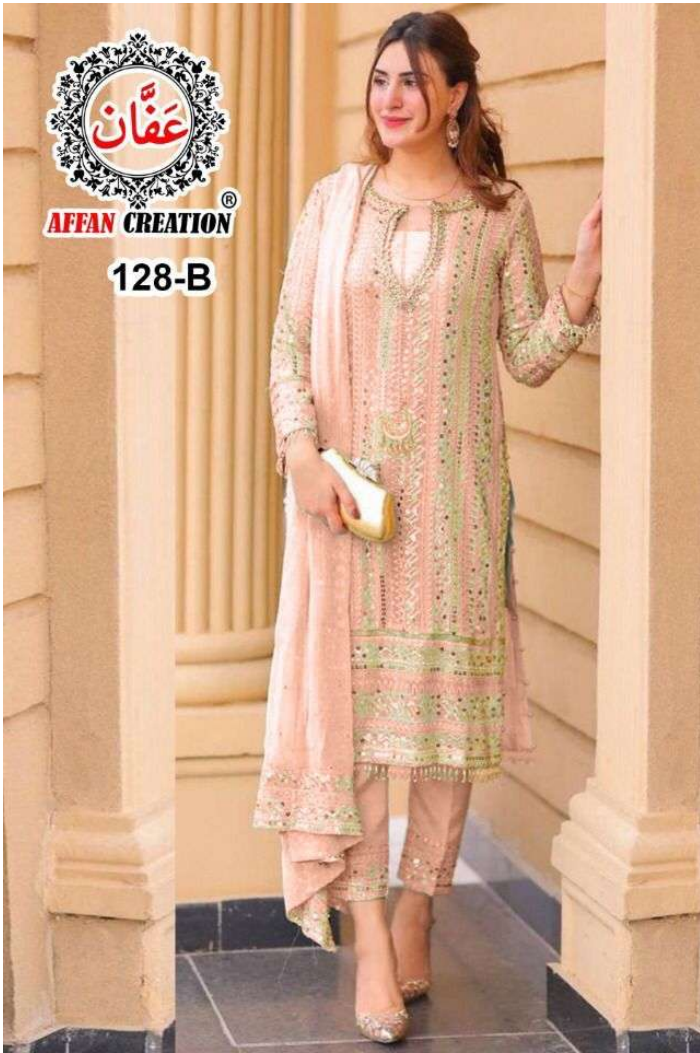

FABRIC DETAILS
TOP: FOUX GEORGETTE
BOTTOM / INNER: SANTOON
DUPATTA :NAZIN CHIFFON

D.NO.
128

AFFAN CREATION

128-A

FABRIC DETAILS

TOP: FOUX GEORGETTE

BOTTOM / INNER: SANTOON

DUPATTA :NAZIN CHIFFON

D.NO.
128

Necklace

Emb Sleeves

Emb Chiffon Dupatta

Heavy Emb Sequence Work

FABRIC DETAILS
TOP: FOUX GEORGETTE
BOTTOM / INNER: SANTOON
DUPATTA :NAZIN CHIFFON

D.NO.
128

Paint Patch

Necklace

Emb Sleeves

Emb Chiffon Dupatta

**Heavy Emb
Sequence
Work**

FABRIC DETAILS
TOP: FOUX GEORGETTE
BOTTOM / INNER: SANTOON
DUPATTA :NAZNIN CHIFFON

D.NO.
128

Pant Patch

Necklace