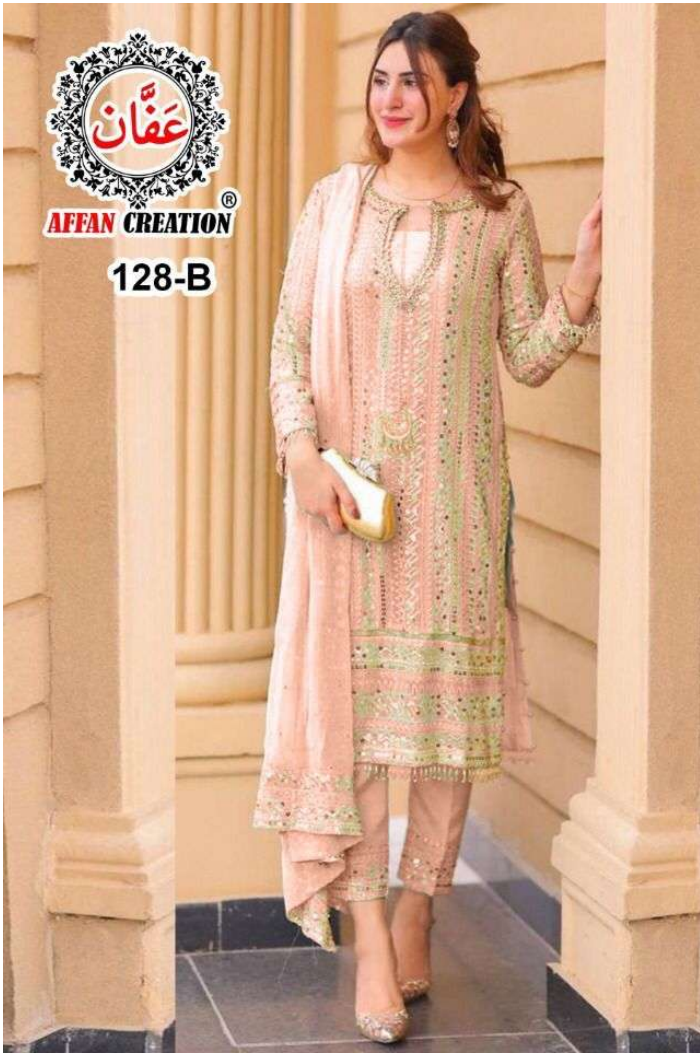

FABRIC DETAILS
TOP: FOUX GEORGETTE
BOTTOM / INNER: SANTOON
DUPATTA :NAZIN CHIFFON

D.NO.
128

AFFAN CREATION

128-A

FABRIC DETAILS

TOP: FOUX GEORGETTE

BOTTOM / INNER: SANTOON

DUPATTA :NAZNIN CHIFFON

D.NO.
128

Necklace

Emb Sleeves

Emb Chiffon Dupatta

Heavy Emb Sequence Work

FABRIC DETAILS
TOP: FOUX GEORGETTE
BOTTOM / INNER: SANTOON
DUPATTA :NAZNIN CHIFFON

D.NO.
128

Paint Patch

Necklace

Emb Sleeves

Emb Chiffon Dupatta

Heavy Emb Sequence Work

FABRIC DETAILS
TOP: FOUX GEORGETTE
BOTTOM / INNER: SANTOON
DUPATTA :NAZNIN CHIFFON

D.NO.
128

Pant Patch

Necklace