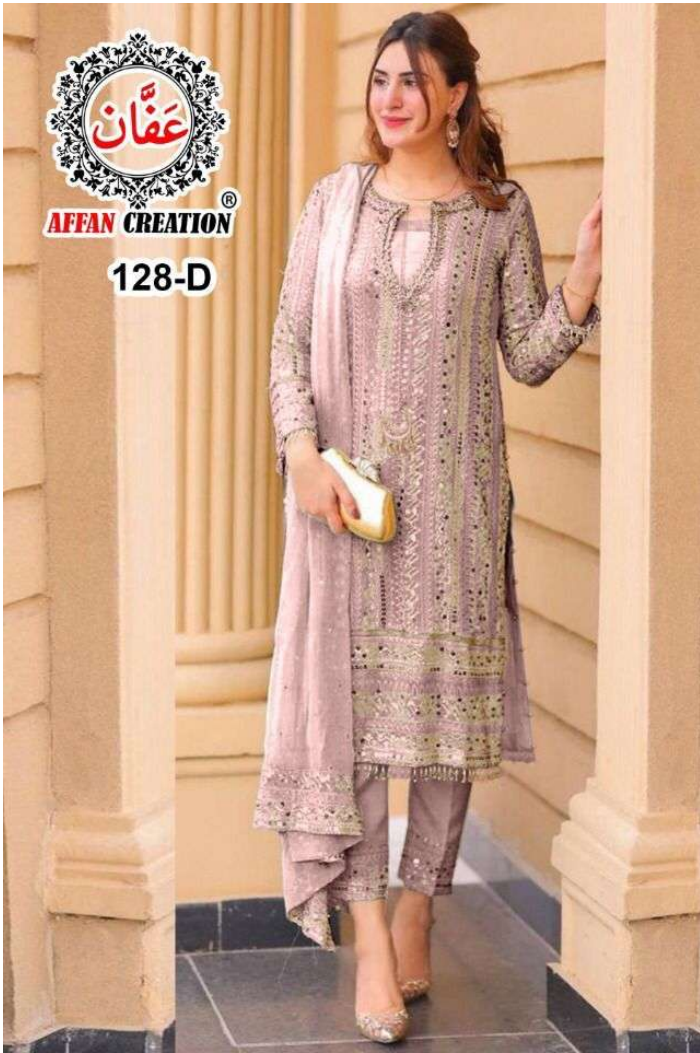

AFFAN CREATION

128-D