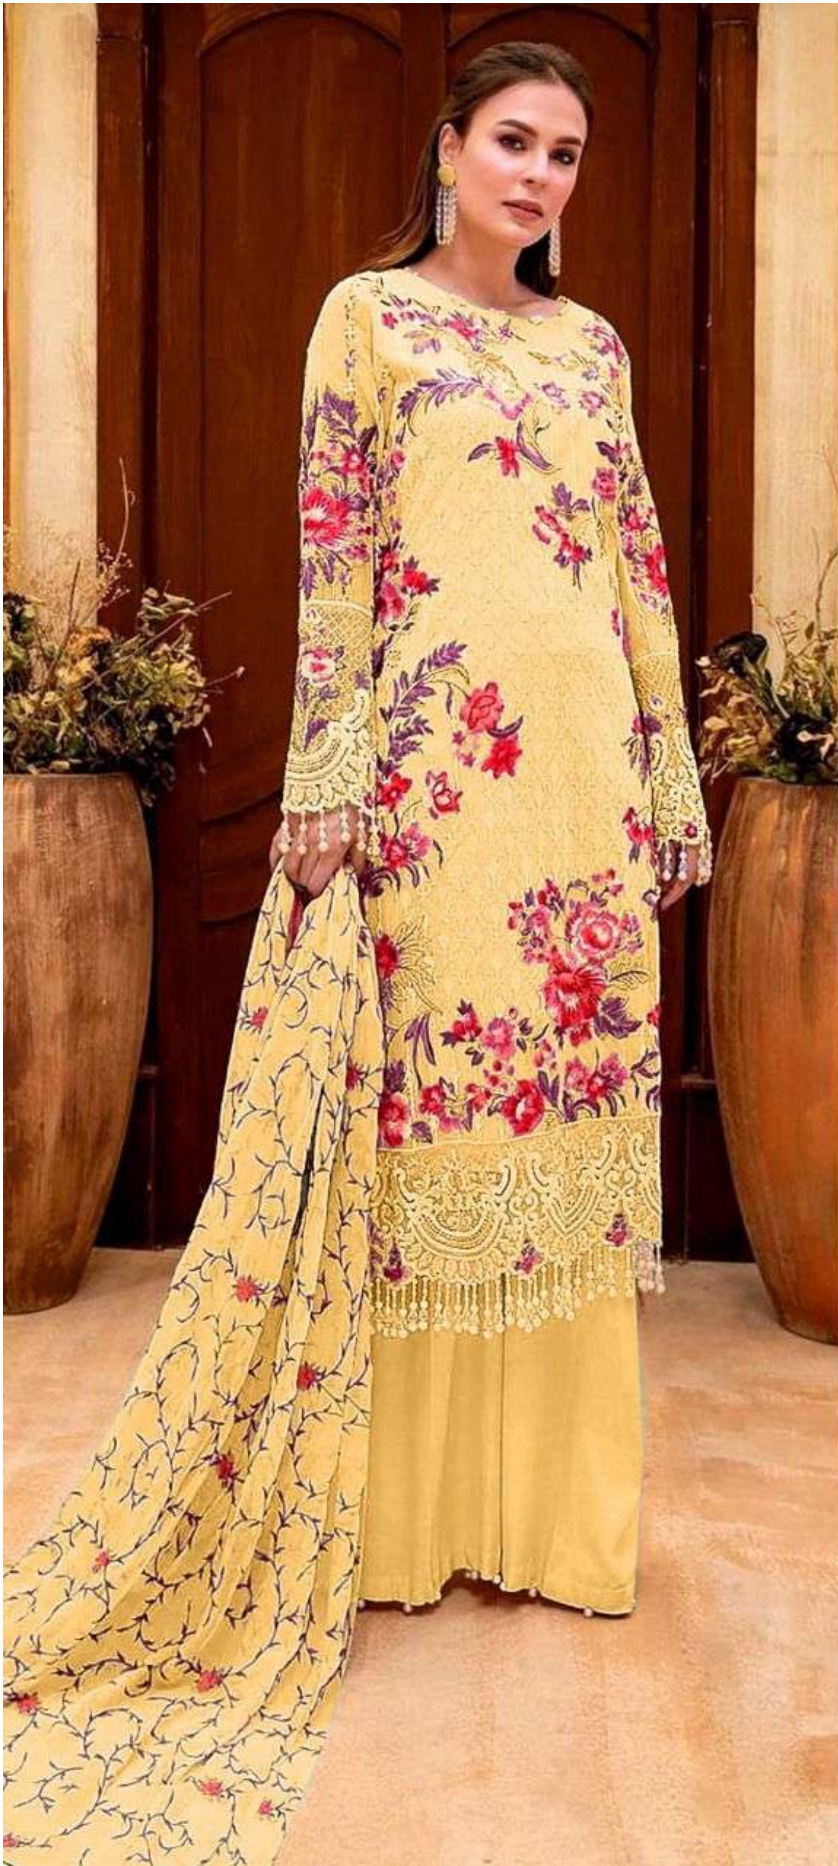

MUBA FABTM

Fabric Details

- * Top : Fox Georgett
- * Dupatta : Heavy Nazneen
- * Bottom : Santoon
- * Inner : Santoon

D.No. - M-107 B

MUBA FAB™

Fabric Details

- Top : Fox Georgett
- Dupatta : Heavy Nazneen
- Bottom : Santoon
- Inner : Santoon

D.No. - M-107 A

MUBA FAB™

Fabric Details

- * Top : Fox Georgett
- * Dupatta : Heavy Nazneen
- * Bottom : Santoon
- * Inner : Santoon

D.No. - M-107 B

MUBA FAB™

Fabric Details

- Top : Fox Georgett
- Dupatta : Heavy Nazneen
- Bottom : Santoon
- Inner : Santoon

D.No. - M-107 C

MUBA FAB™

Fabric Details

- Top : Fox Georgett
- Dupatta : Heavy Nazneen
- Bottom : Santoon
- Inner : Santoon

D.No. - M-107 D

MUBA FAB™

Fabric Details

- ✱ **Top : Fox Georgett**
- ✱ **Dupatta : Heavy Nazneen**
- ✱ **Bottom : Santoon**
- ✱ **Inner : Santoon**