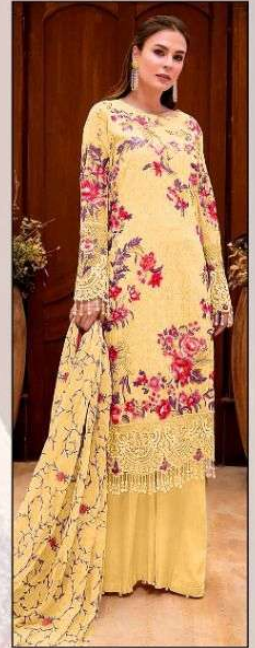

MUBA FAB

Fabric Details

Top : Fox Georgett

Dupatta : Heavy

Nazneen

Bottom : Santoon

Inner : Santoon

M-107 E