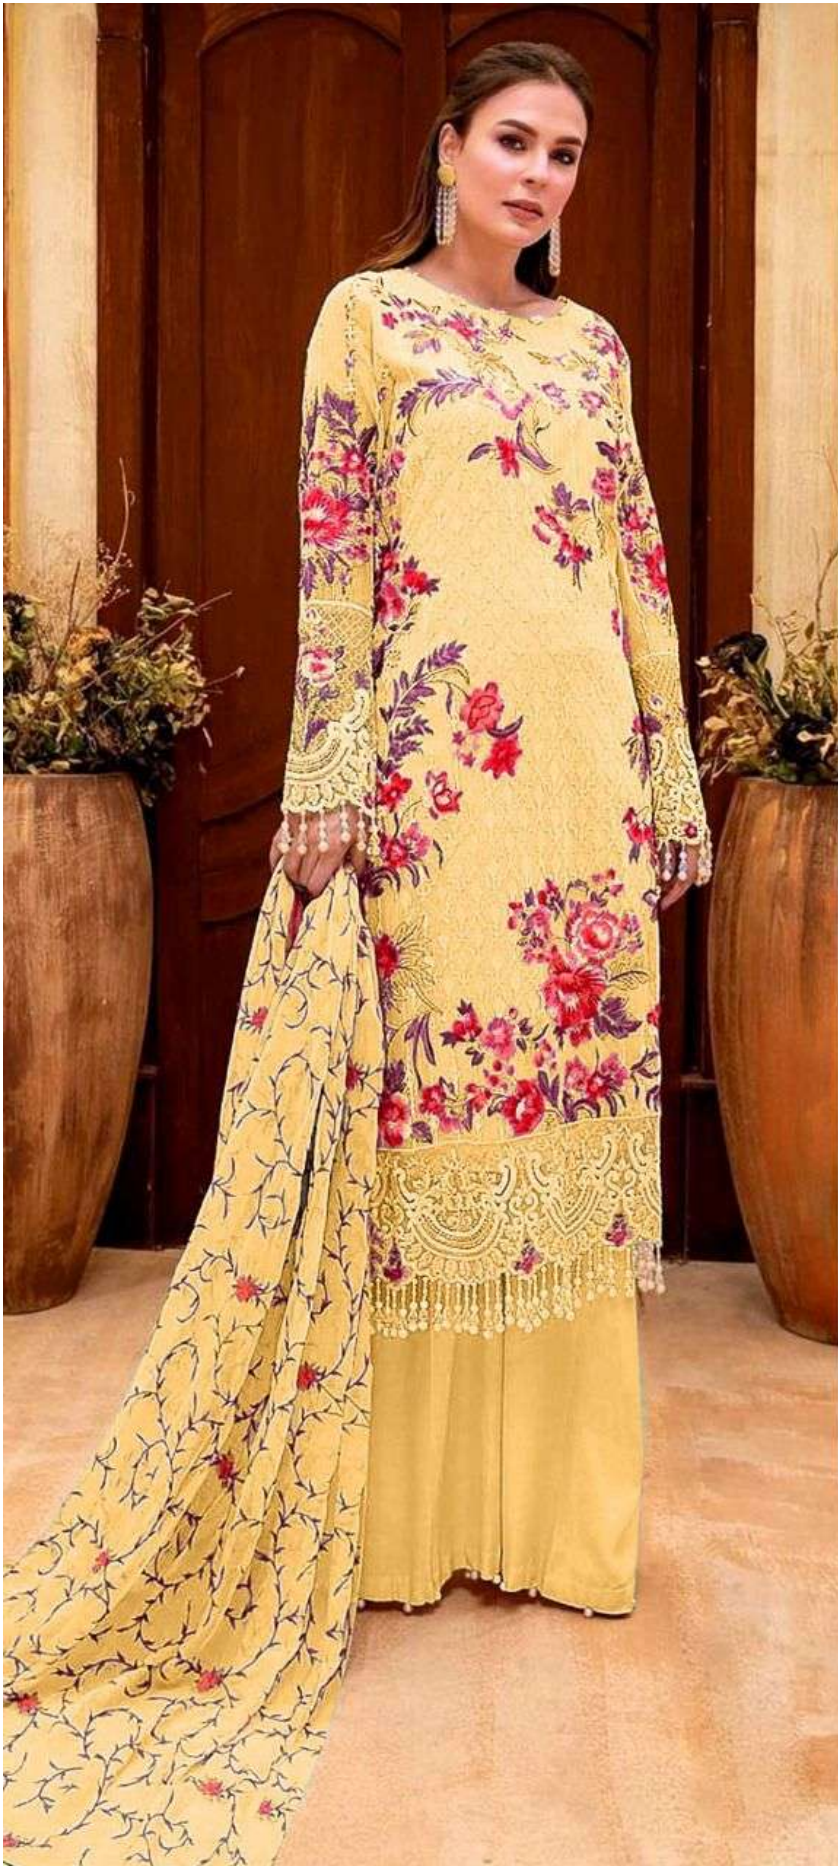

MUBA FAB™

Fabric Details

- Top : Fox Georgett
- Dupatta : Heavy Nazneen
- Bottom : Santoon
- Inner : Santoon

D.No. - M-107 E