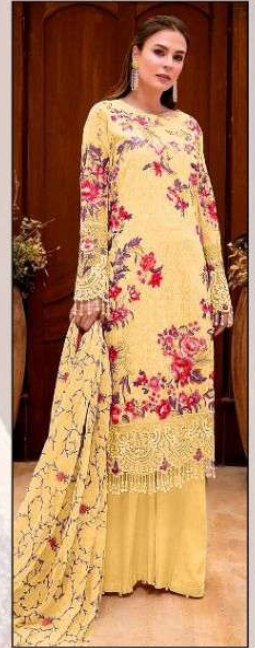

D.No. - M-107 E

MUBA FAB

Fabric Details

Top : Fox Georgett
Dupatta : Heavy
Nazneen
Bottom : Santoon
Inner : Santoon

M-107 A

M-107 B

M-107 C

M-107 D