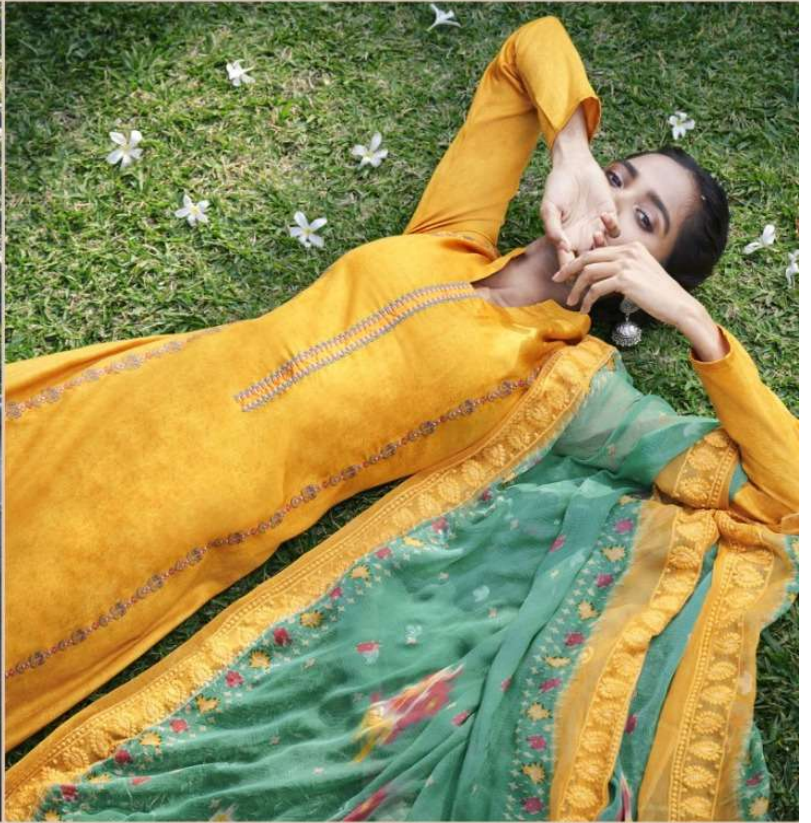

63500
●●●

63502

63504
●●●

63505

63506

63508
●●●

63500

63501

DESIGN NO.	DESCRIPTION
63500	<p style="text-align: center;">TOP</p> <p style="text-align: center;">PURE AIRJET JAAM SATIN PRINT WITH HEAVY EMBROIDERY</p> <p style="text-align: center;">BOTTOM</p> <p style="text-align: center;">PURE JAAM SATIN PRINT</p> <p style="text-align: center;">DUPATTA</p> <p style="text-align: center;">PURE BEMBERG CHIFFON HEAVY EMBROIDERY WITH DIGITAL PRINT</p> <p style="text-align: center;">PRICE-1551/-</p>
63501	
63502	
63503	
63504	
63505	
63506	
63507	
63508	
63509	