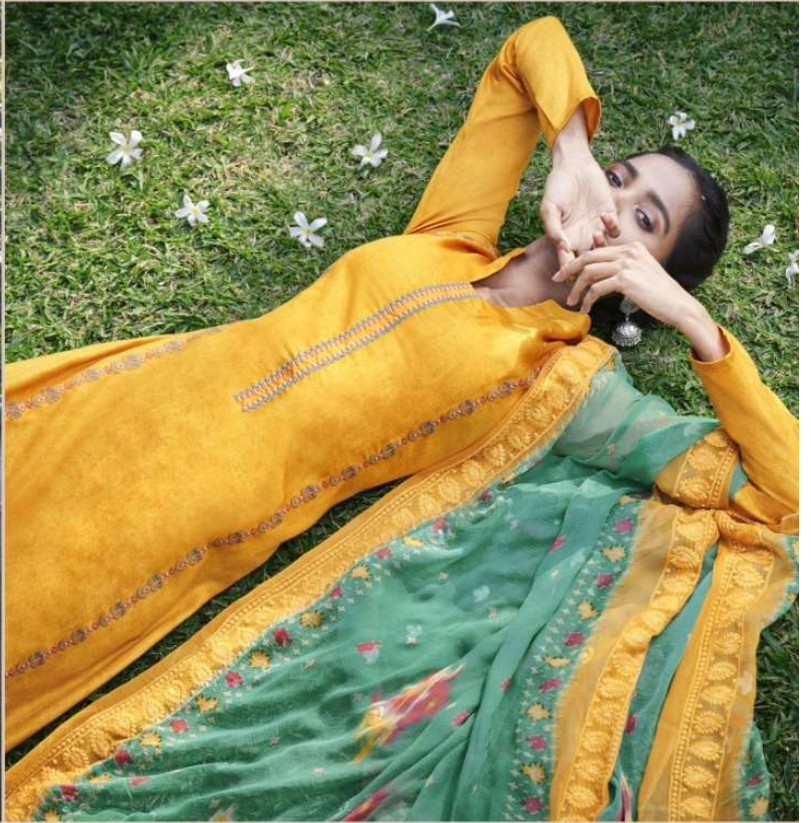

63500  
●●●

63502

63504  
●●●

63505

63506

63508  
●●●

63500

63501

DESIGN NO.	DESCRIPTION
63500	
63501	<p style="text-align: center;"><b>TOP</b></p> <p style="text-align: center;">PURE AIRJET JAAM SATIN PRINT WITH HEAVY EMBROIDERY</p>
63502	
63503	
63504	<p style="text-align: center;"><b>BOTTOM</b></p> <p style="text-align: center;">PURE JAAM SATIN PRINT</p>
63505	
63506	<p style="text-align: center;"><b>DUPATTA</b></p> <p style="text-align: center;">PURE BEMBERG CHIFFON HEAVY EMBROIDERY WITH DIGITAL PRINT</p>
63507	
63508	
63509	PRICE-1551/-