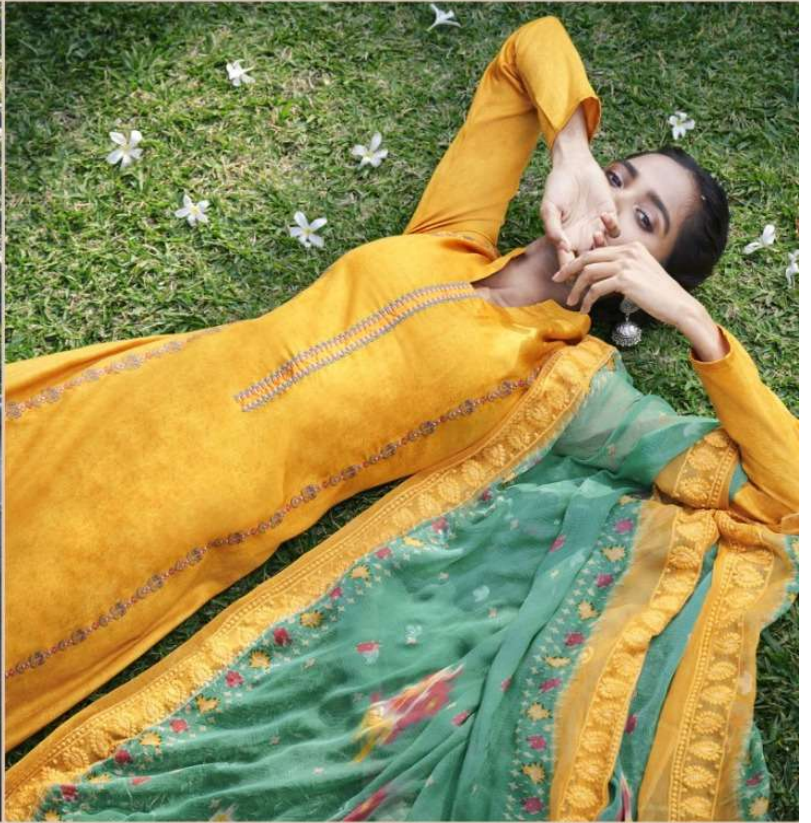

63500
●●●

63502

63504
●●●

63505

63506

63508
●●●

63500

63501

DESIGN NO.	DESCRIPTION
63500	<p>TOP</p> <p>PURE AIRJET JAAM SATIN PRINT WITH HEAVY EMBROIDERY</p> <p>BOTTOM</p> <p>PURE JAAM SATIN PRINT</p> <p>DUPATTA</p> <p>PURE BEMBERG CHIFFON HEAVY EMBROIDERY WITH DIGITAL PRINT</p> <p>PRICE-1551/-</p>
63501	
63502	
63503	
63504	
63505	
63506	
63507	
63508	
63509	