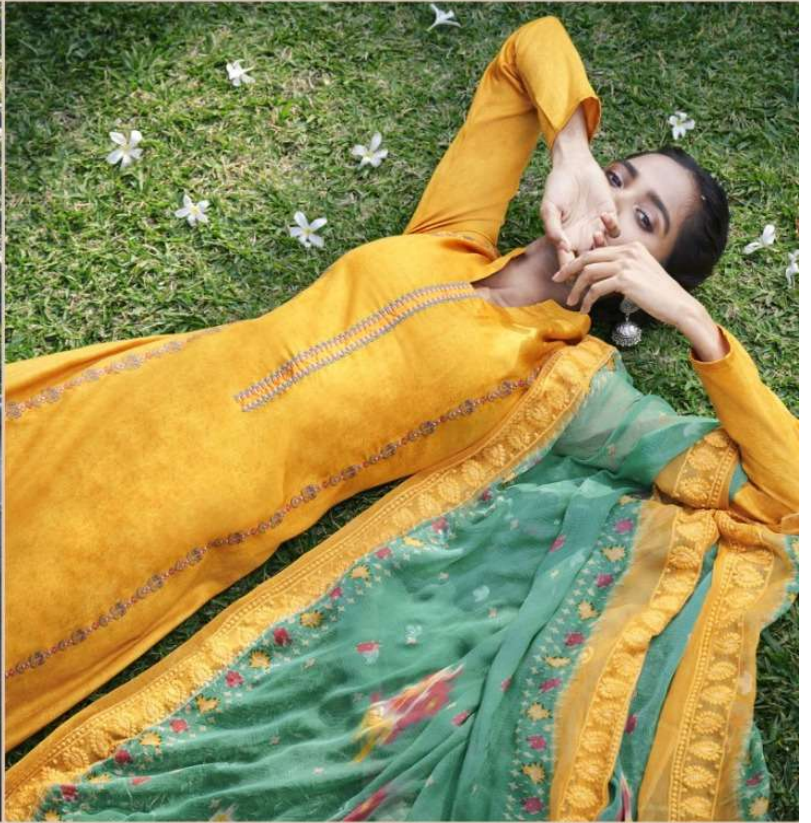

63500
●●●

63502

63504
●●●

63506

63508
●●●

63500

63501

63502

63503

63504

63505

63506

63507

63508

63509

DESIGN NO.	DESCRIPTION
63500	
63501	<p style="text-align: center;">TOP</p> <p style="text-align: center;">PURE AIRJET JAAM SATIN PRINT WITH HEAVY EMBROIDERY</p>
63502	
63503	
63504	<p style="text-align: center;">BOTTOM</p> <p style="text-align: center;">PURE JAAM SATIN PRINT</p>
63505	
63506	<p style="text-align: center;">DUPATTA</p> <p style="text-align: center;">PURE BEMBERG CHIFFON HEAVY EMBROIDERY WITH DIGITAL PRINT</p>
63507	
63508	
63509	PRICE-1551/-