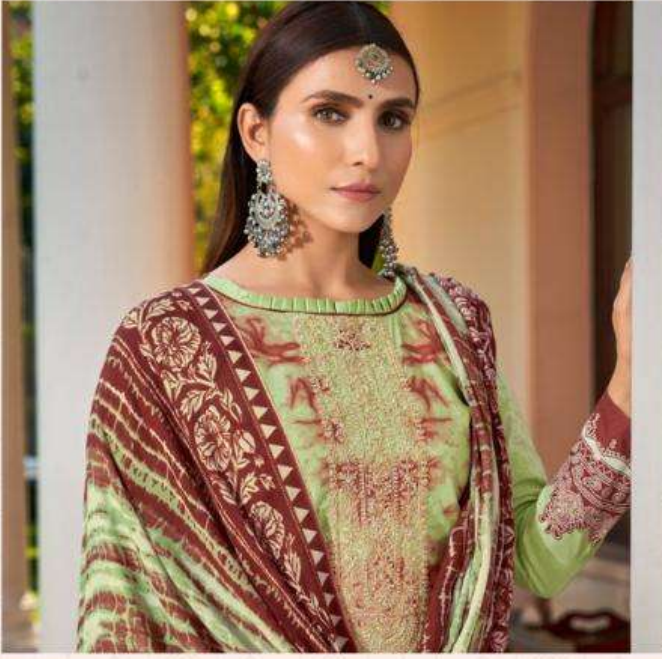

AARVI

31002

31001

31002

31003

31004

31005

31006

31007

31008

AARVI

WE ALWAYS BELIEVE IN QUALITY

DESIGN.NO	DESCRIPTION
31001	<p>TOP</p> <p>PURE LAWN PAKISTANI PRINT WITH CODING WORK</p> <p>BOTTOM</p> <p>PURE COTTON SOLID DAYED</p> <p>DUPATTA</p> <p>PURE LAWN PAKISTANI PRINT WITH TASSELES</p>
31002	
31003	
31004	
31005	
31006	
31007	
31008	