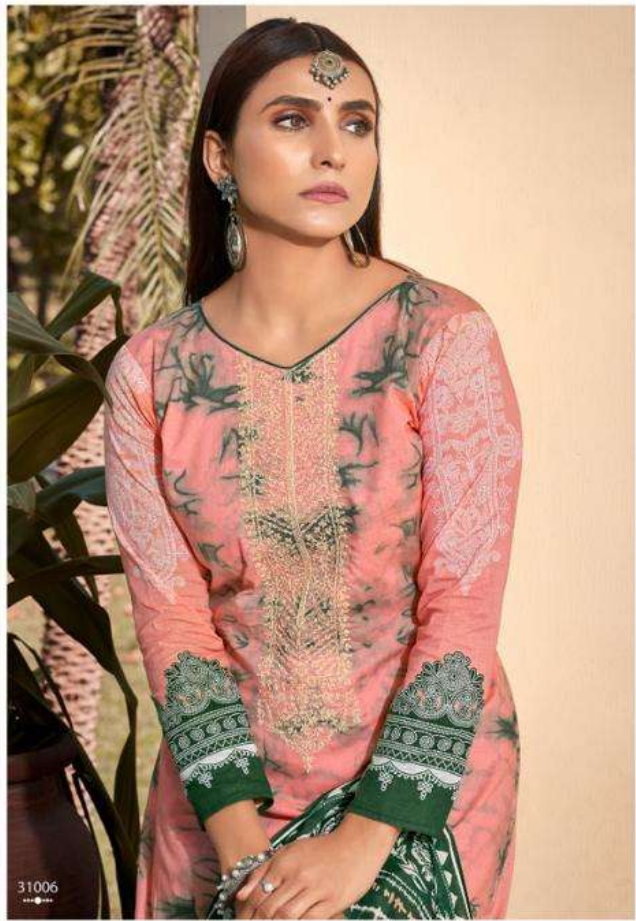

AARVI

31002

31001

31002

31003

31004

31005

31006

31007

31008

AARVI

WE ALWAYS BELIEVE IN QUALITY

DESIGN.NO	DESCRIPTION
31001	<p>TOP</p> <p>PURE LAWN PAKISTANI PRINT WITH CODING WORK</p> <p>BOTTOM</p> <p>PURE COTTON SOLID DAYED</p> <p>DUPATTA</p> <p>PURE LAWN PAKISTANI PRINT WITH TASSELES</p>
31002	
31003	
31004	
31005	
31006	
31007	
31008	