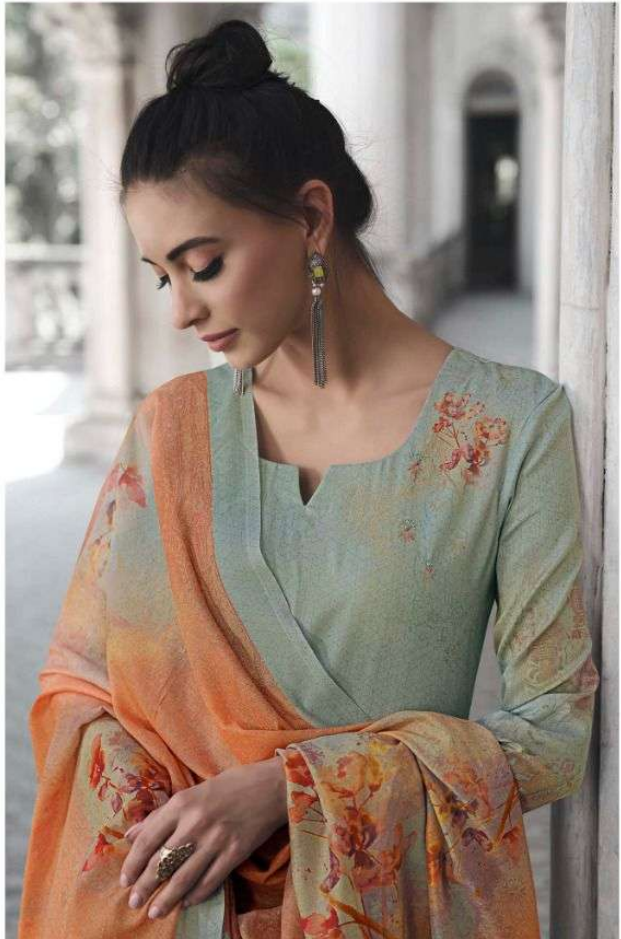

MALEHA

BY

VARTNA™

VARINA
V-163

MALEHA

VARINA™

V-161

V-162

V-163

V-164

V-165

V-166

V-167

V-168

MALEHA

BY

VARINA™

DESIGN NO.	DESCRIPTION	PRICE
V-161		1080/-
V-162		1080/-
V-163	TOP : ALFI SATIN DIGITAL PRINT WITH HAND WORK.	1080/-
V-164	BOTTOM : COTTON DYED	1080/-
V-165		1080/-
V-166	DUPPATTA : MAYA MUSLIN	1080/-
V-167		1080/-
V-168		1080/-