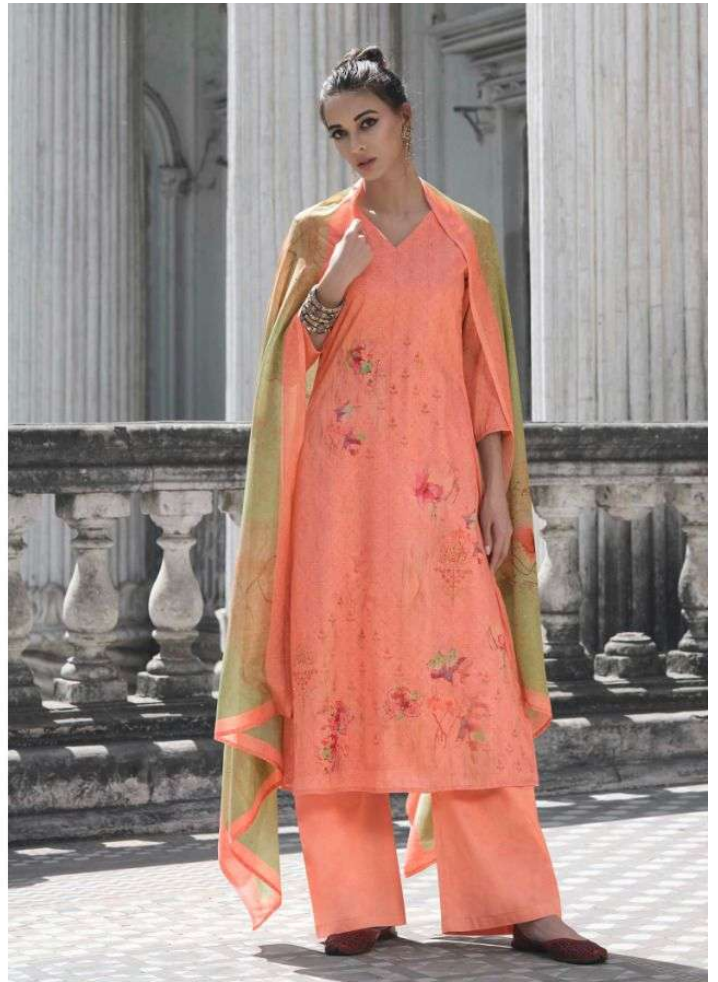

MALEHA

BY

VARTNA™

VARINA
V-163

MALEHA

VARINA™

V-161

V-162

V-163

V-164

V-165

V-166

V-167

V-168

MALEHA

BY

VARINA™

DESIGN NO.	DESCRIPTION	PRICE
V-161		1080/-
V-162		1080/-
V-163	TOP : ALFI SATIN DIGITAL PRINT WITH HAND WORK.	1080/-
V-164	BOTTOM : COTTON DYED	1080/-
V-165		1080/-
V-166	DUPPATTA : MAYA MUSLIN	1080/-
V-167		1080/-
V-168		1080/-