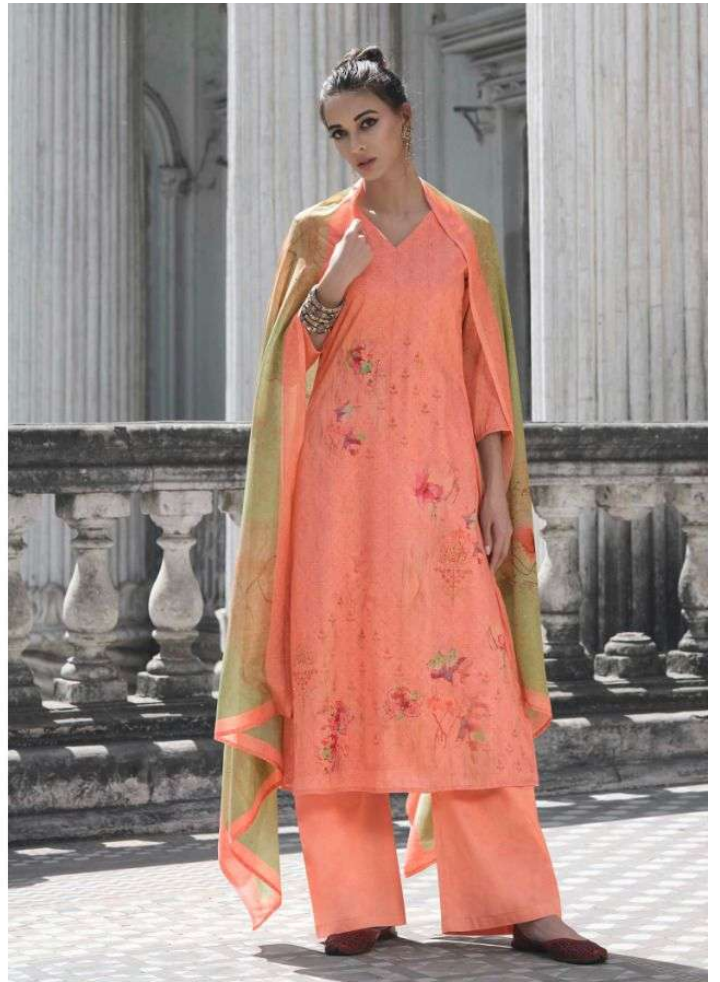

MALEHA

BY

VARTNA™

VARINA
V-163

MALEHA

VARINA™

V-161

V-162

V-163

V-164

V-165

V-166

V-167

V-168

MALEHA

BY

VARINA™

DESIGN NO.	DESCRIPTION	PRICE
V-161		1080/-
V-162		1080/-
V-163	TOP : ALFI SATIN DIGITAL PRINT WITH HAND WORK.	1080/-
V-164	BOTTOM : COTTON DYED	1080/-
V-165		1080/-
V-166	DUPPATTA : MAYA MUSLIN	1080/-
V-167		1080/-
V-168		1080/-