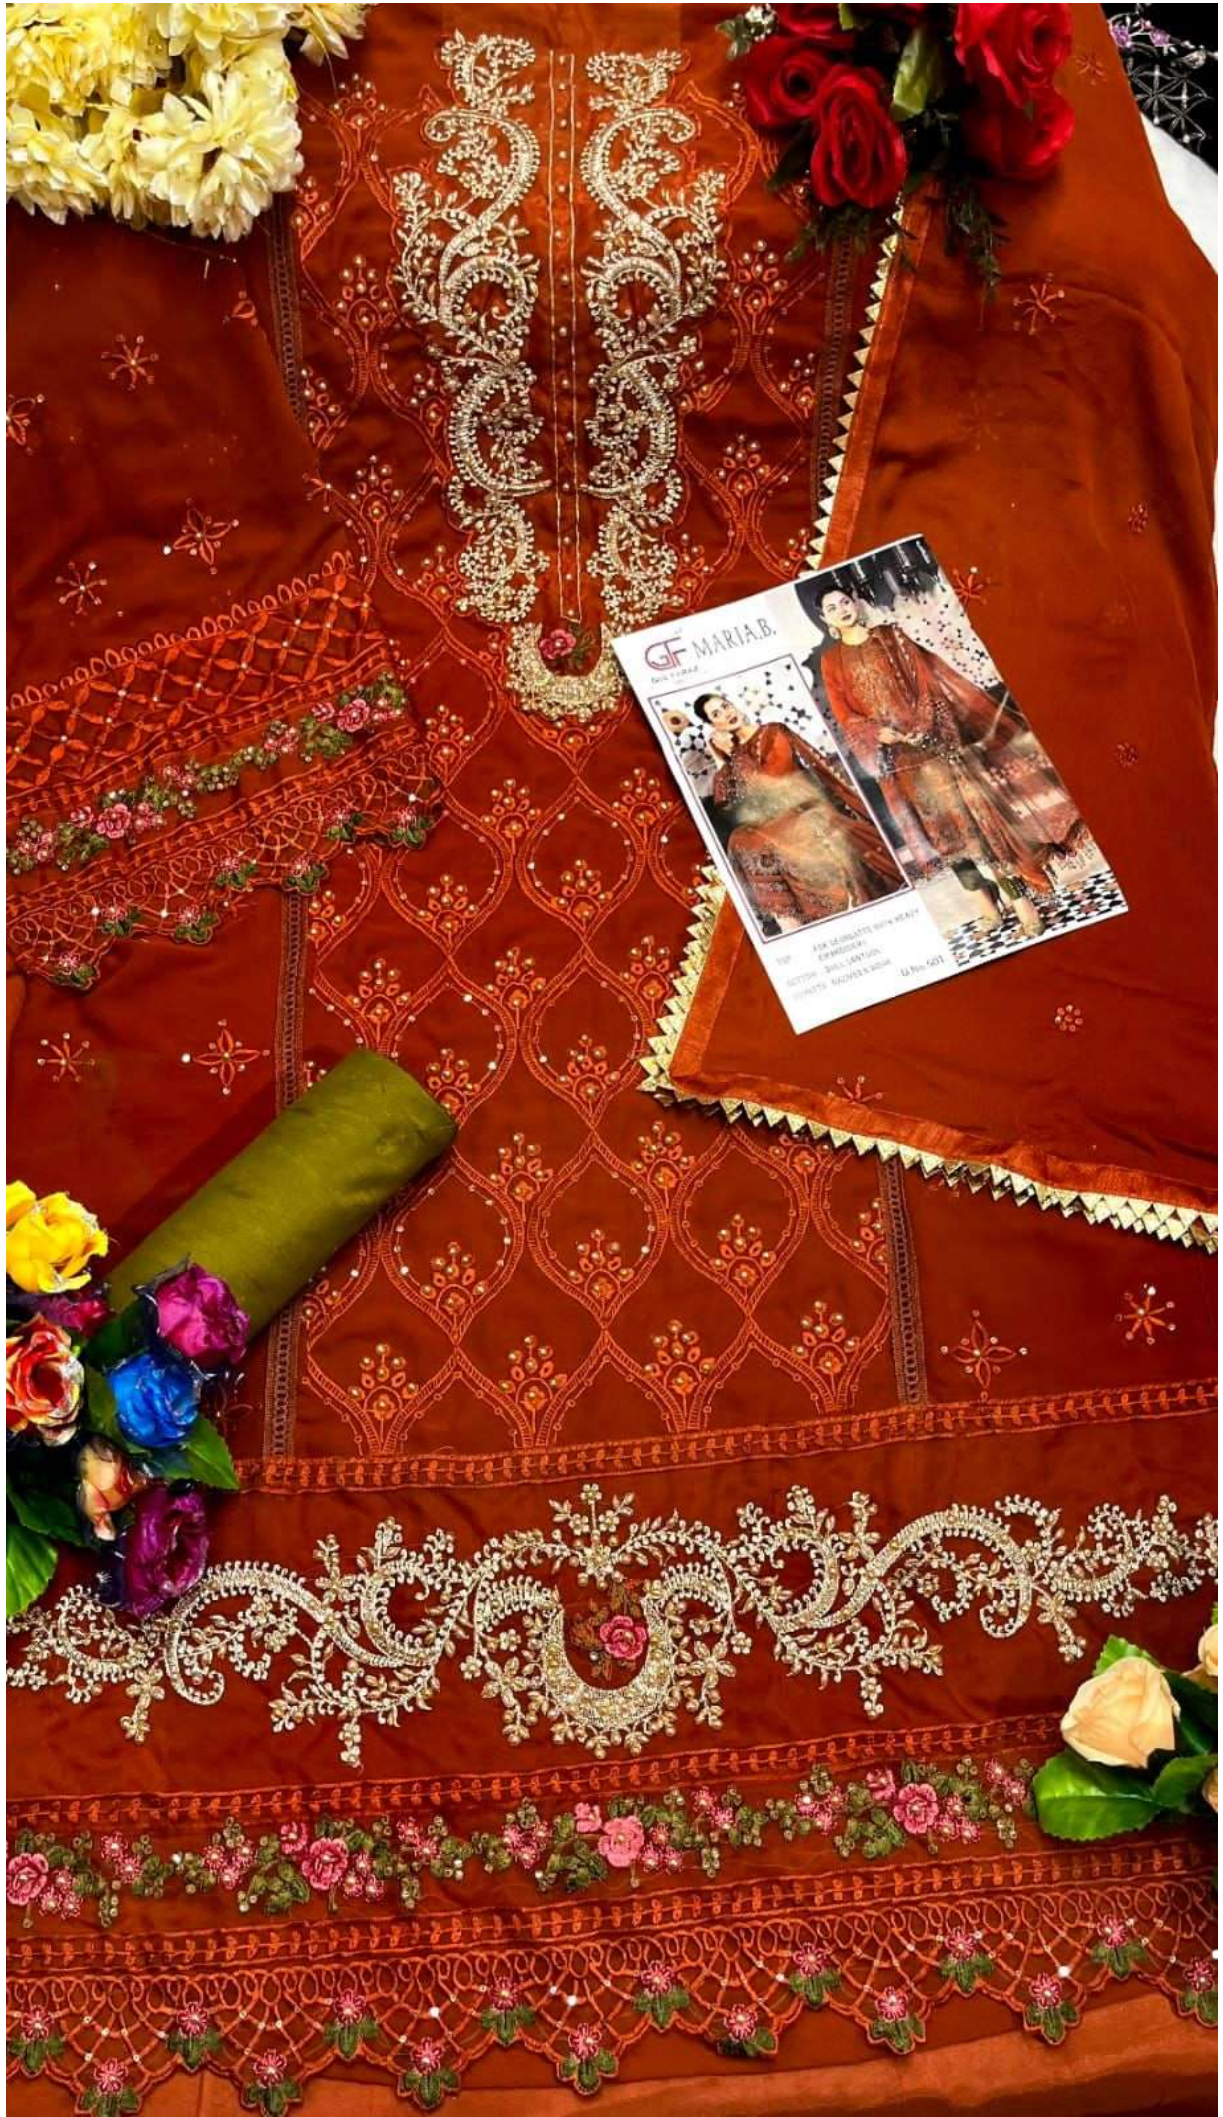

MARIA.B.

گلفراز
GF
GUL FARAZ

MARIA.B.

TOP : FOX GEORGATTE WITH HEAVY EMBROIDERY

BOTTOM : DULL SANTOON

DUPATTA : NAZMEEN WORK

D.No.501

GF MARIA.B.
Sua Loja

FOR SEAMLESS BOW BRAID
FOR PLEATED
FOR TURTLE NECK
FOR SLEEVELESS
FOR BUSTIER

TOP : FOX GEORGATTE WITH HEAVY EMBROIDERY

BOTTOM : DULL SANTOON

DUPATTA: NET HEAVY & FRILL

D.No.502

D.No.501

گولفراز
GF
GUL FARAZ