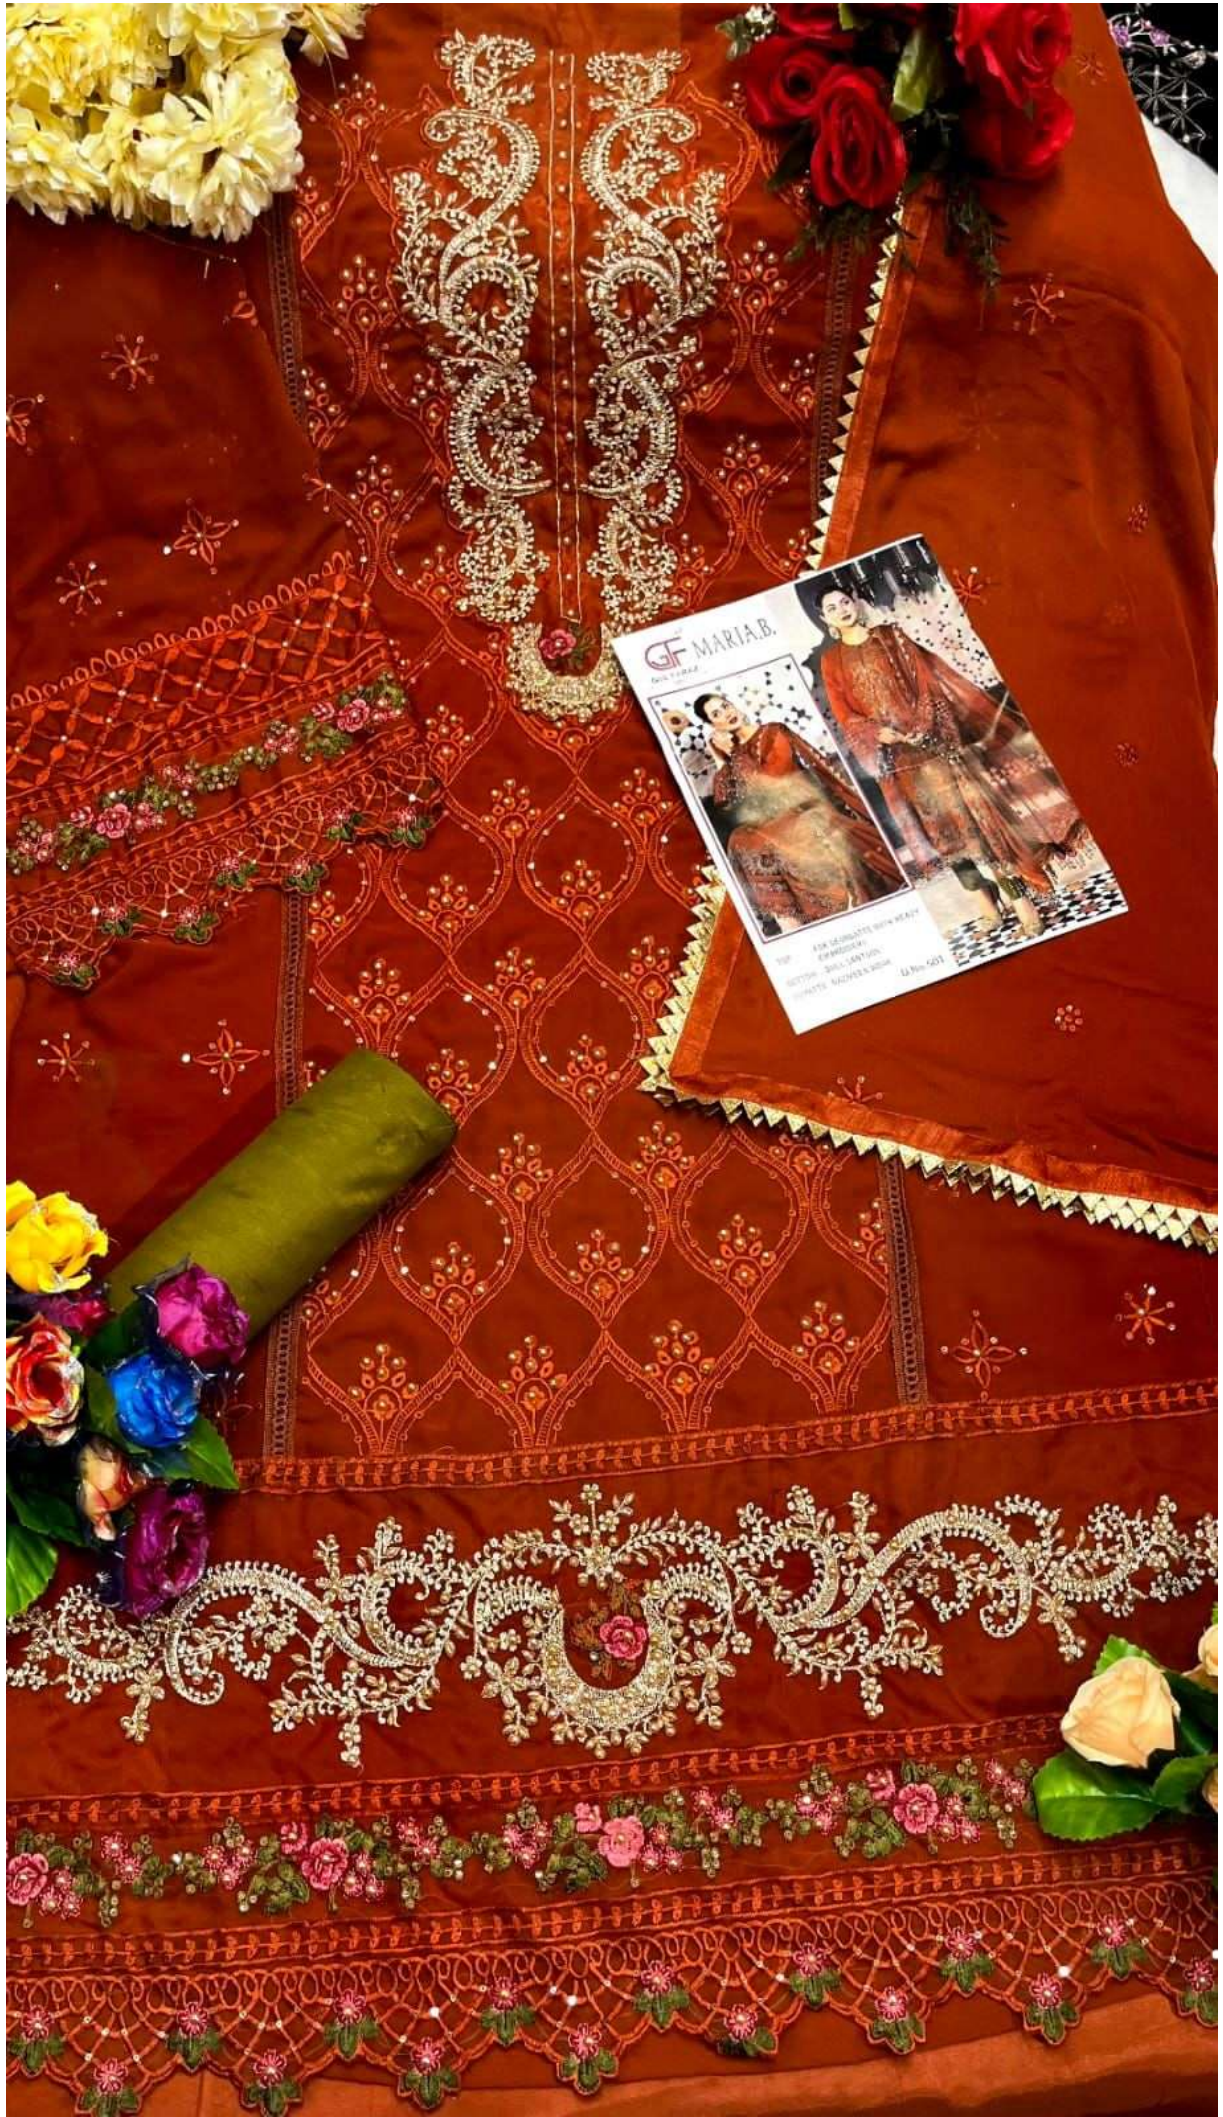

MARIA.B.

گلفراز  
**GF**  
GUL FARAZ

MARIA.B.

**TOP** : FOX GEORGATTE WITH HEAVY EMBROIDERY

**BOTTOM** : DULL SANTOON

**DUPATTA** : NAZMEEN WORK

D.No.501

GF MARIA.B.  
Sua Loja

FOR SEAMLESS BORN WEAVE  
EMBRROIDERED  
MATERIAL: 100% COTTON  
MATERIAL: 100% COTTON

60 cm 400

**TOP** : FOX GEORGATTE WITH HEAVY EMBROIDERY

**BOTTOM** : DULL SANTOON

**DUPATTA**: NET HEAVY & FRILL

D.No.502