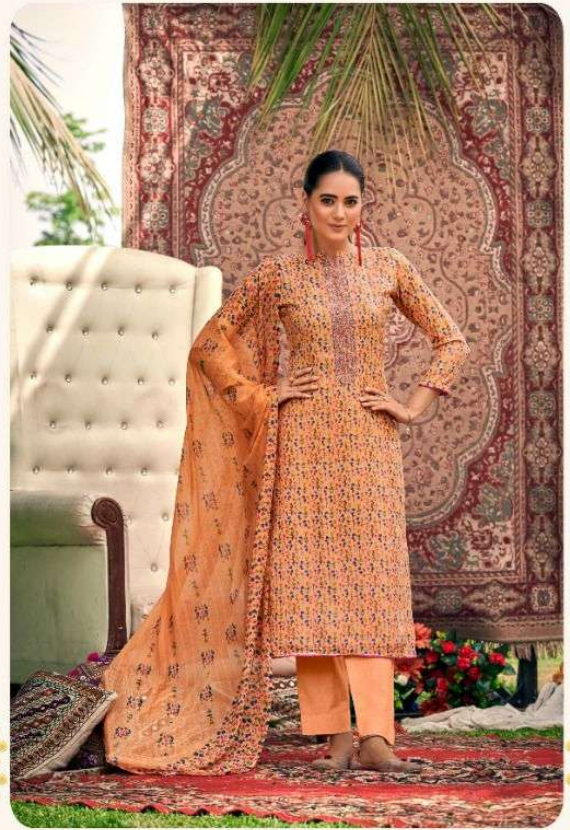

Siyoni

Soni Siyoni
Vol-10

Top - Embroidered Slab Cotton Dupatta - Nazneen Bottom - P.C Cotton

32002

32004

32005

32006

32008