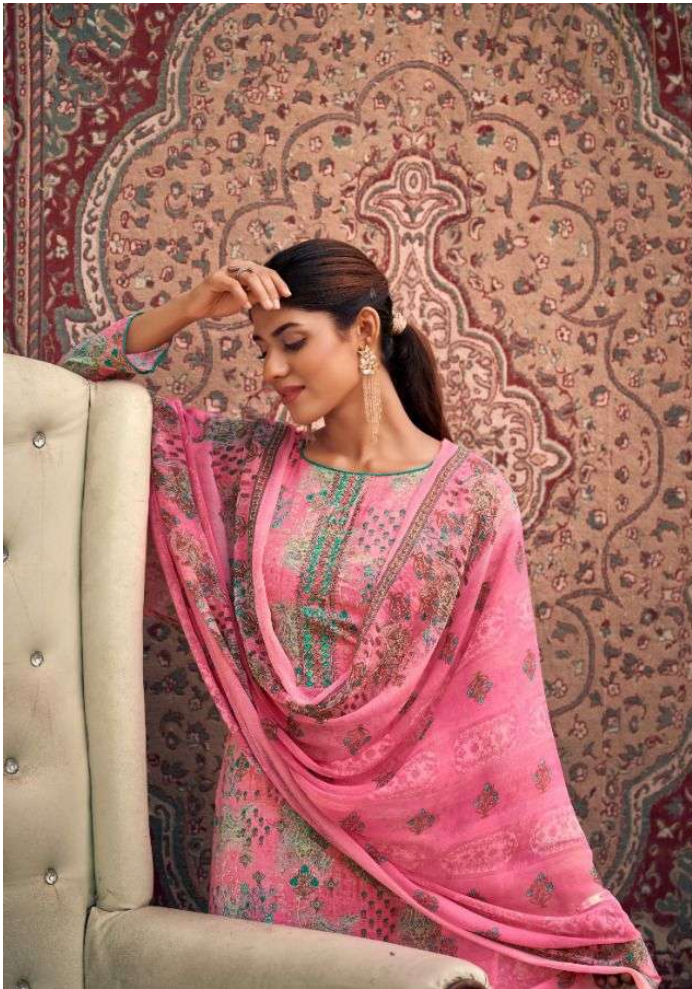

Siyoni

Soni Siyoni
Vol-10

Top - Embroidered Slab Cotton Dupatta - Nazneen Bottom - P.C Cotton

32002

32004

32005

32006

32008