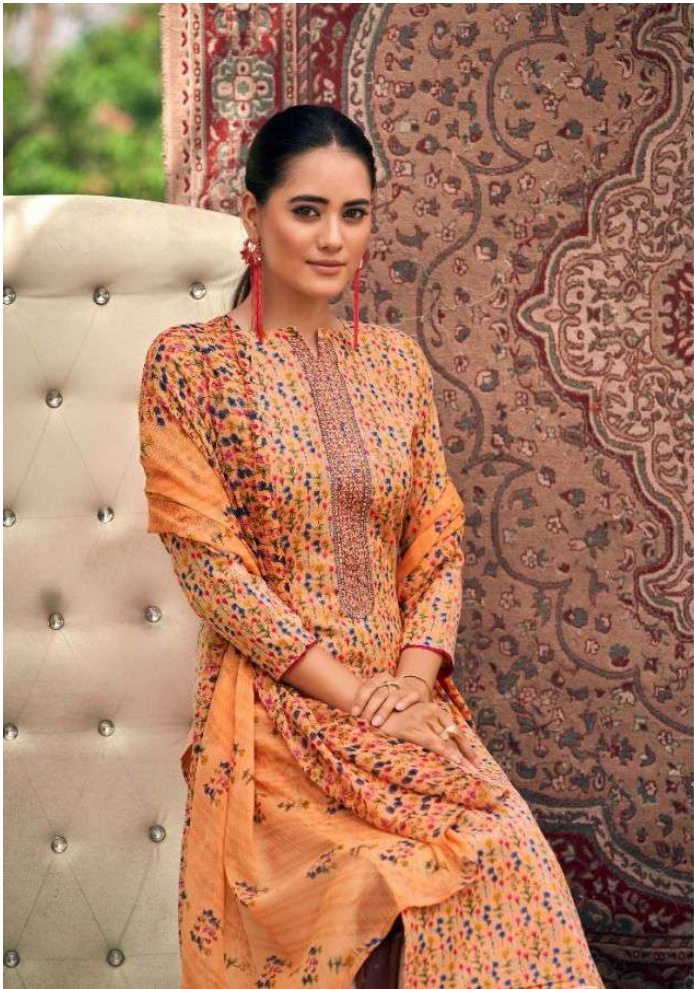

Siyoni

Soni Siyoni
Vol-10

Top - Embroidered Slab Cotton Dupatta - Nazneen Bottom - P.C Cotton

32002

32004

32005

32006

32008