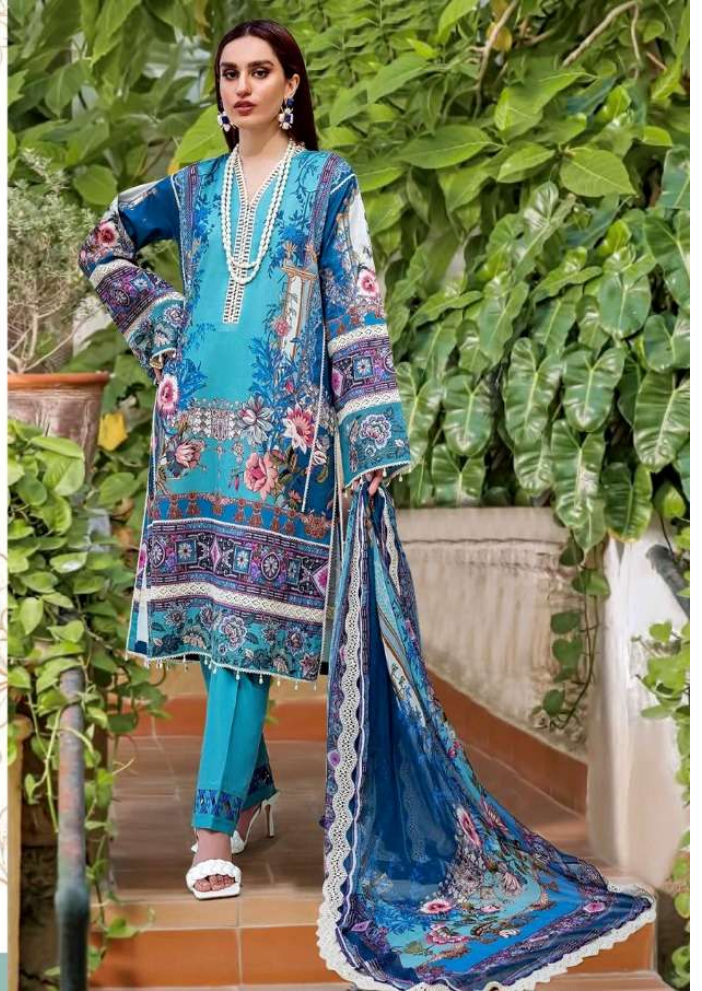

**Madhav**<sup>®</sup>  
Fashion

**Riwaaz**

KURNOOL LAWN COLLECTION Vol.04

Style  
4001

**Riwaaz**  
KURNOOL LAWN COLLECTION

Style  
4002

**Riwaaz**  
KURNOOL LAWN COLLECTION

Style  
4003

**Riwaaz**  
KURNDOL LAWN COLLECTION

Style  
4004

**Riwaaz**  
KURNOOL LAWN COLLECTION

Style  
4005

**Riwaaz**  
KURNOOL LAWN COLLECTION

Style  
4006

**Riwaaz**  
KURNOOL LAWN COLLECTION

Style.4001

Style.4002

Style.4003

Style.4004

Style.4005

Style.4006

<p><u>TOP</u></p> <p>Pure Lawn cotton - 2.50 MTR.</p>
<p><u>DUPATTA</u></p> <p>Mal-Mal cotton - 2.25 MTR.</p>
<p><u>BOTTOM</u></p> <p>Pure Lawn cotton - 2.0 MTR.</p>