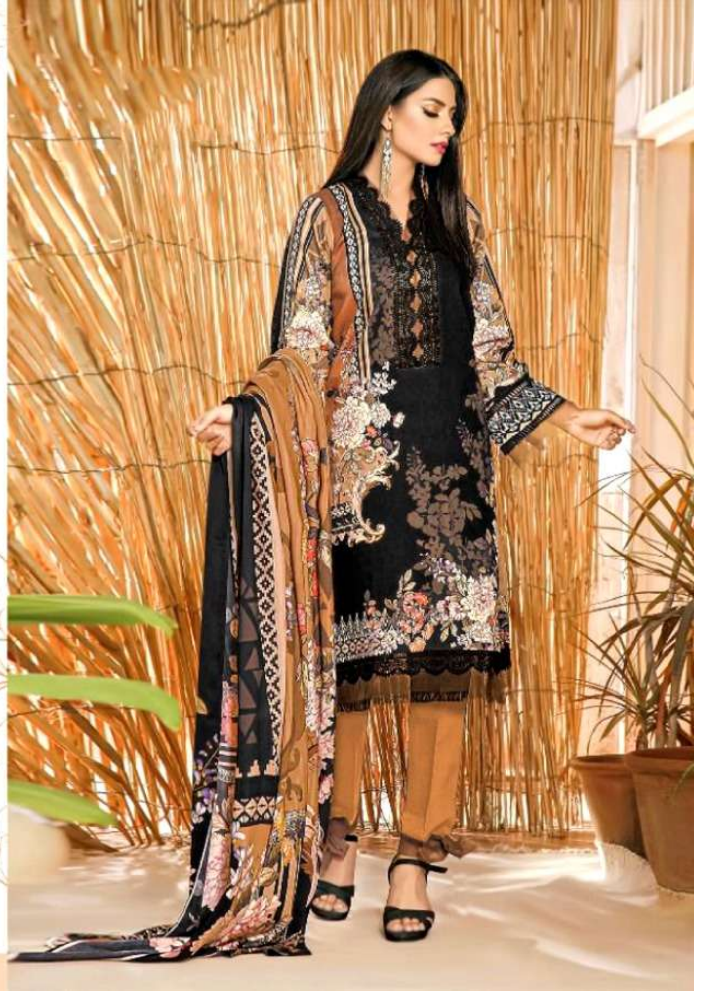

Madhav[®]
Fashion

Riwaaz

KURNOOL LAWN COLLECTION Vol.04

Style
4001

Riwaaz
KURNOOL LAWN COLLECTION

Style
4002

Riwaaz
KURNOOL LAWN COLLECTION

Style
4003

Riwaaz
KURNDOL LAWN COLLECTION

Style
4004

Riwaaz
KURNOOL LAWN COLLECTION

Style
4005

Riwaaz
KURNOOL LAWN COLLECTION

Style
4006

Riwaaz
KURNOOL LAWN COLLECTION

Style.4001

Style.4002

Style.4003

Style.4004

Style.4005

Style.4006

<p><u>TOP</u></p> <p>Pure Lawn cotton - 2.50 MTR.</p>
<p><u>DUPATTA</u></p> <p>Mal-Mal cotton - 2.25 MTR.</p>
<p><u>BOTTOM</u></p> <p>Pure Lawn cotton - 2.0 MTR.</p>