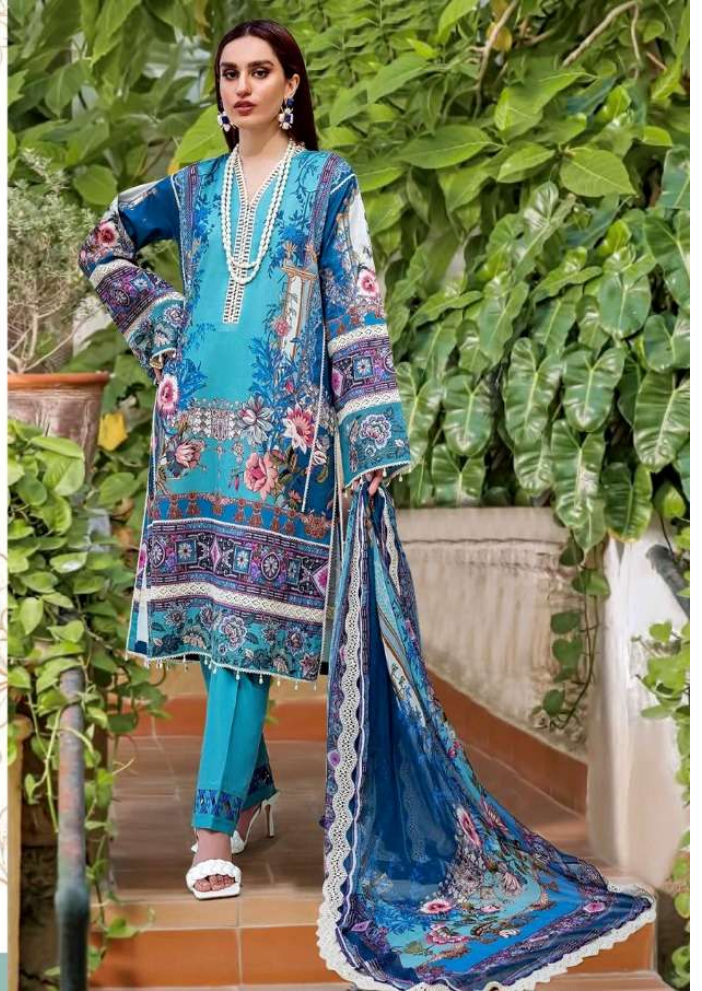

Madhav[®]
Fashion

Riwaaz

KURNOOL LAWN COLLECTION Vol.04

Style
4001

Riwaaz
KURNOOL LAWN COLLECTION

Style
4002

Riwaaz
KURNOOL LAWN COLLECTION

Style
4003

Riwaaz
KURNDOL LAWN COLLECTION

Style
4004

Riwaaz
KURNOOL LAWN COLLECTION

Style
4005

Riwaaz
KURNOOL LAWN COLLECTION

Style
4006

Riwaaz
KURNOOL LAWN COLLECTION

Style.4001

Style.4002

Style.4003

Style.4004

Style.4005

Style.4006

<p><u>TOP</u></p> <p>Pure Lawn cotton - 2.50 MTR.</p>
<p><u>DUPATTA</u></p> <p>Mal-Mal cotton - 2.25 MTR.</p>
<p><u>BOTTOM</u></p> <p>Pure Lawn cotton - 2.0 MTR.</p>