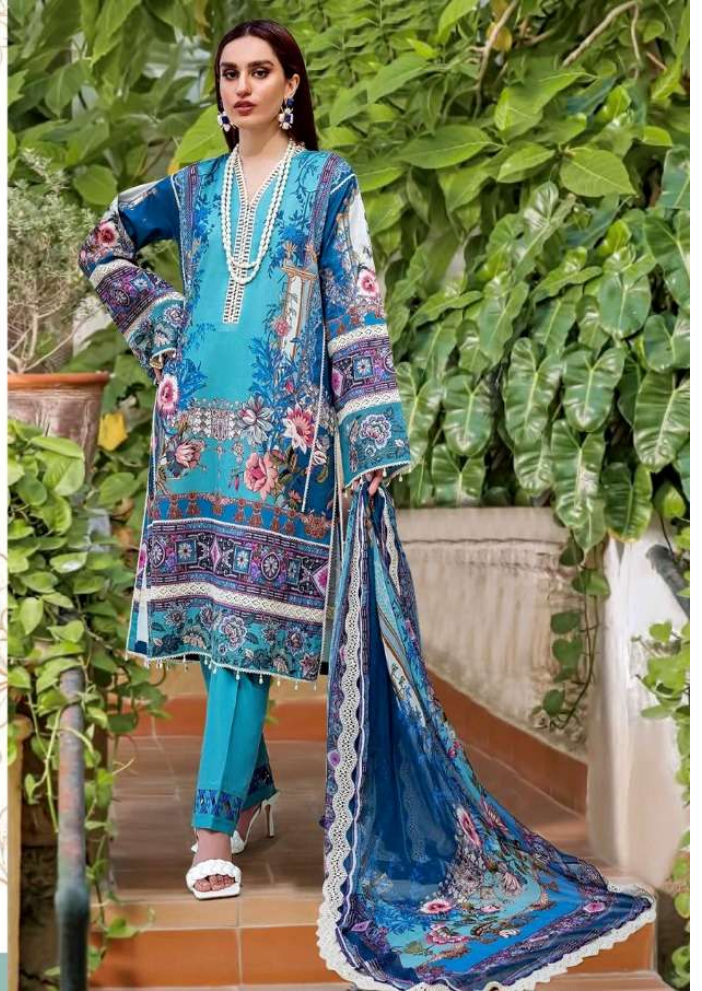

Madhav[®]
Fashion

Riwaaz

KURNOOL LAWN COLLECTION Vol.04

Style
4001

Riwaaz
KURNOOL LAWN COLLECTION

Style
4002

Riwaaz
KURNOOL LAWN COLLECTION

Style
4003

Riwaaz
KURNDOL LAWN COLLECTION

Style
4004

Riwaaz
KURNOOL LAWN COLLECTION

Style
4005

Riwaaz
KURNOOL LAWN COLLECTION

Style
4006

Riwaaz
KURNDOL LAWN COLLECTION

Style.4001

Style.4002

Style.4003

Style.4004

Style.4005

Style.4006

<p><u>TOP</u></p> <p>Pure Lawn cotton - 2.50 MTR.</p>
<p><u>DUPATTA</u></p> <p>Mal-Mal cotton - 2.25 MTR.</p>
<p><u>BOTTOM</u></p> <p>Pure Lawn cotton - 2.0 MTR.</p>