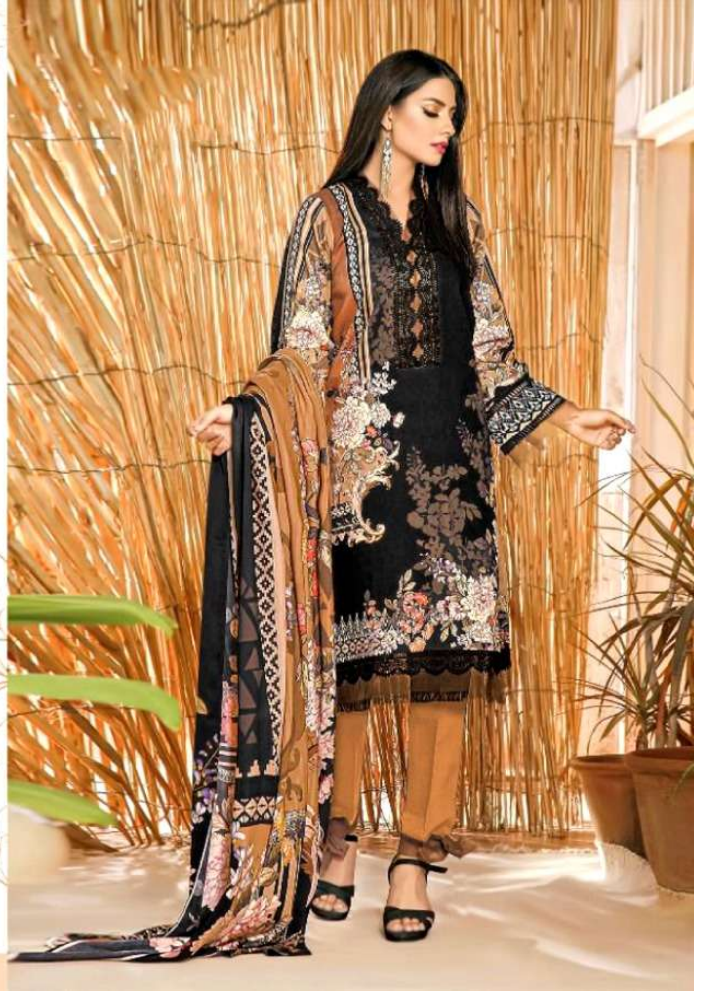

**Madhav**<sup>®</sup>  
Fashion

**Riwaaz**

KURNOOL LAWN COLLECTION Vol.04

Style  
4001

**Riwaaz**  
KURNOOL LAWN COLLECTION

Style  
4002

**Riwaaz**  
KURNOOL LAWN COLLECTION

Style  
4003

**Riwaaz**  
KURNDOL LAWN COLLECTION

Style  
4004

**Riwaaz**  
KURNOOL LAWN COLLECTION

Style  
4005

**Riwaaz**  
KURNOOL LAWN COLLECTION

Style  
4006

**Riwaaz**  
KURNOOL LAWN COLLECTION

Style.4001

Style.4002

Style.4003

Style.4004

Style.4005

Style.4006

<p><u>TOP</u></p> <p>Pure Lawn cotton - 2.50 MTR.</p>
<p><u>DUPATTA</u></p> <p>Mal-Mal cotton - 2.25 MTR.</p>
<p><u>BOTTOM</u></p> <p>Pure Lawn cotton - 2.0 MTR.</p>