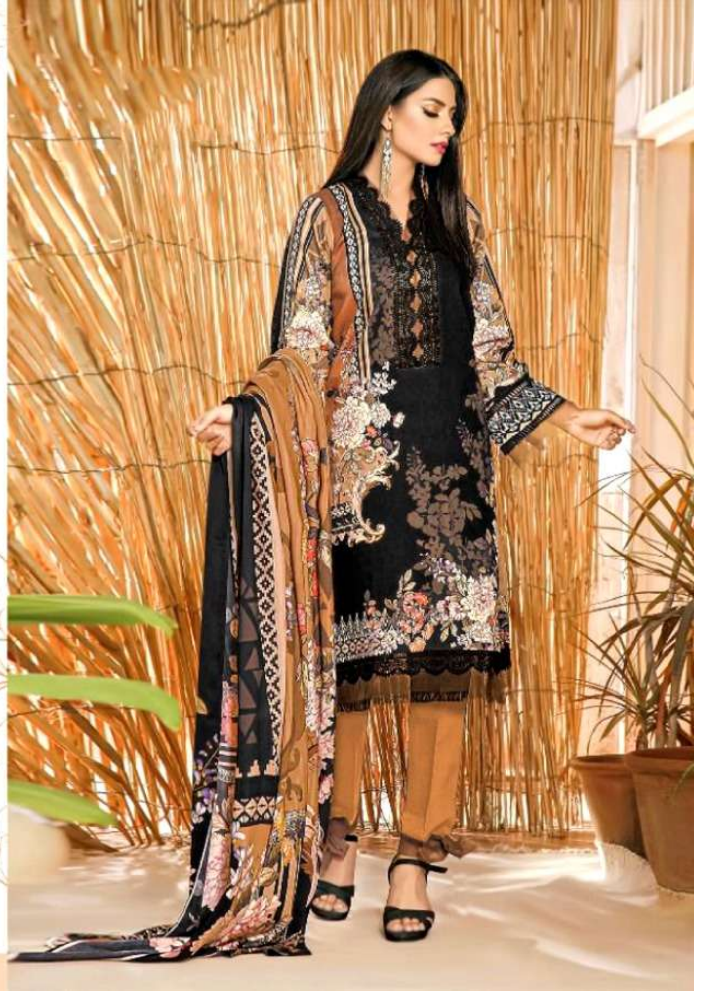

Madhav[®]
Fashion

Riwaaz

KURNOOL LAWN COLLECTION Vol.04

Style
4001

Riwaaz
KURNOOL LAWN COLLECTION

Style
4002

Riwaaz
KURNOOL LAWN COLLECTION

Style
4003

Riwaaz
KURNDOL LAWN COLLECTION

Style
4004

Riwaaz
KURNOOL LAWN COLLECTION

Style
4005

Riwaaz
KURNOOL LAWN COLLECTION

Style
4006

Riwaaz
KURNDOL LAWN COLLECTION

Style.4001

Style.4002

Style.4003

Style.4004

Style.4005

Style.4006

<p><u>TOP</u></p> <p>Pure Lawn cotton - 2.50 MTR.</p>
<p><u>DUPATTA</u></p> <p>Mal-Mal cotton - 2.25 MTR.</p>
<p><u>BOTTOM</u></p> <p>Pure Lawn cotton - 2.0 MTR.</p>