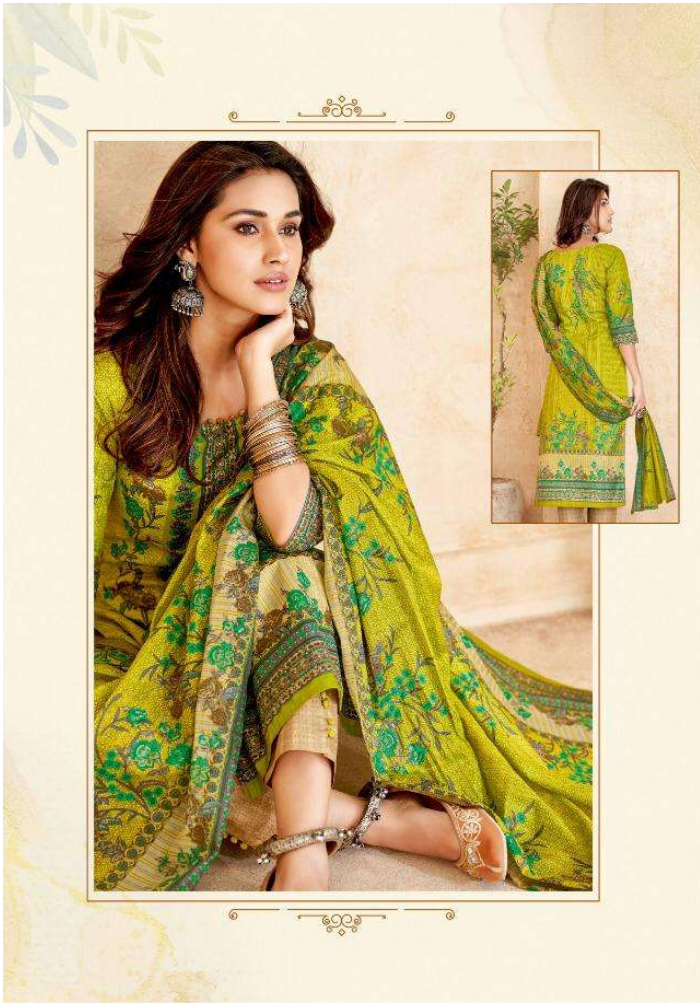

kala
feminine forever & ever...

Karachi Cotton
Maggic
جادو Vol-17

kala
feminine forever & ever
Karakshi Creations
Magic
الجادو

3904

kala
feminine forever & ever
Karakshi Cotton
Maggic
الجادو

3906

kala
Feminine forever & ever
Maggic
جادو

3907

kala
feminine forever & ever
Karakoram Cotton
Magic
جادو

3908

kala
feminine forever & ever
Kajri Cakes
Magic
جادو

3910

Karachi Cotton
Magic
 جادو Vol-17

kala
 feminine forever & ever...

3901

3902

3903

3904

3905

3906

3907

3908

3909

3910

3911

3912

Catlogue Name	MAGIC-17
Total No. Of Designs	12
No. Of Set-1 Parcel	8
No. Of Pcs-1 Parcel	96