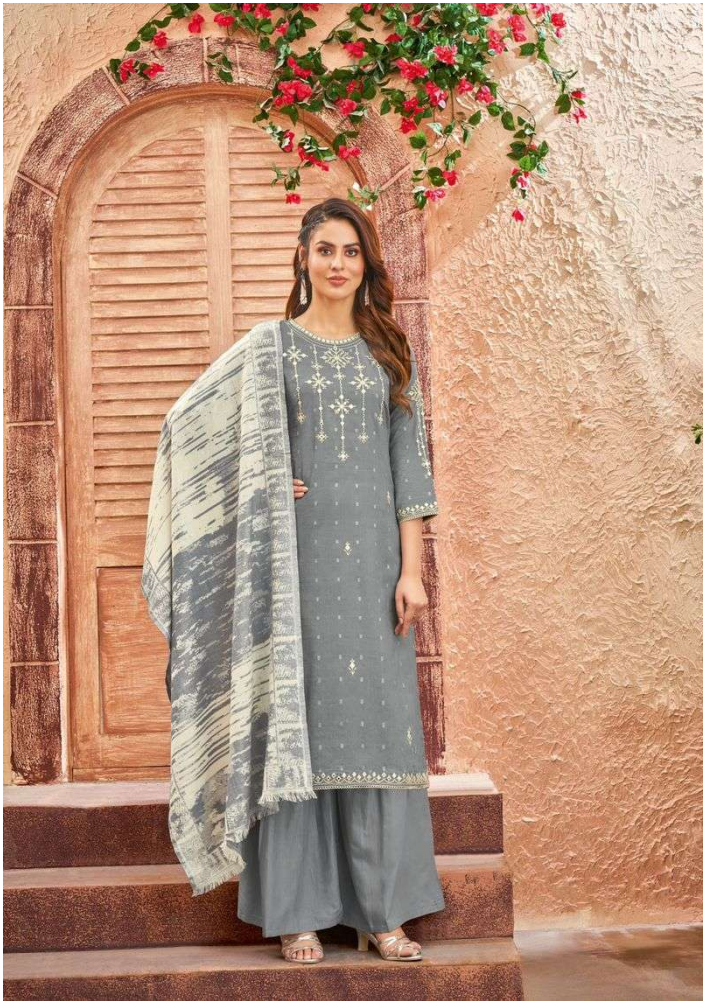

**BLOSSOM** Valley

  
ekatra  
nature couture

D.No.1001  

  
ekatra  
nature couture

D.No.1002  

D.No.1003

  
**ekatra**  
nature couture  
D.NO.1004  

  
ekatra  
nature couture

D.NO.1005

D.NO.1001

D.NO.1002

D.NO.1003

D.NO.1004

D.NO.1005

D.NO.1006

**BLOSSOM VALLEY**

**TOP**

**PURE COTTON DOBBY SOLID WITH LUCKNOWI  
EMBROIDERY**

**BOTTOM**

**COTTON 60S SOLID**

**DUPPATA**

**PURE COTTON JEQUARD WITH LUREX**

**PRICE**

**1250**