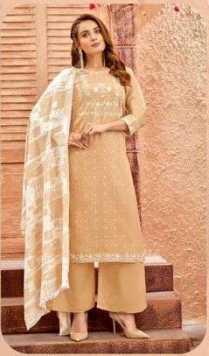

**BLOSSOM** Valley

  
ekatra  
nature couture

D.No.1001  

  
ekatra  
nature couture

D.No.1002  

D.No.1003

  
**ekatra**  
nature couture  
D.NO.1004  

  
ekatra  
nature couture

D.NO.1005

D.NO.1001

D.NO.1002

D.NO.1003

D.NO.1004

D.NO.1005

D.NO.1006

**BLOSSOM VALLEY**

**TOP**

**PURE COTTON DOBBY SOLID WITH LUCKNOWI  
EMBROIDERY**

**BOTTOM**

**COTTON 60S SOLID**

**DUPPATA**

**PURE COTTON JEQUARD WITH LUREX**

**PRICE**

**1250**