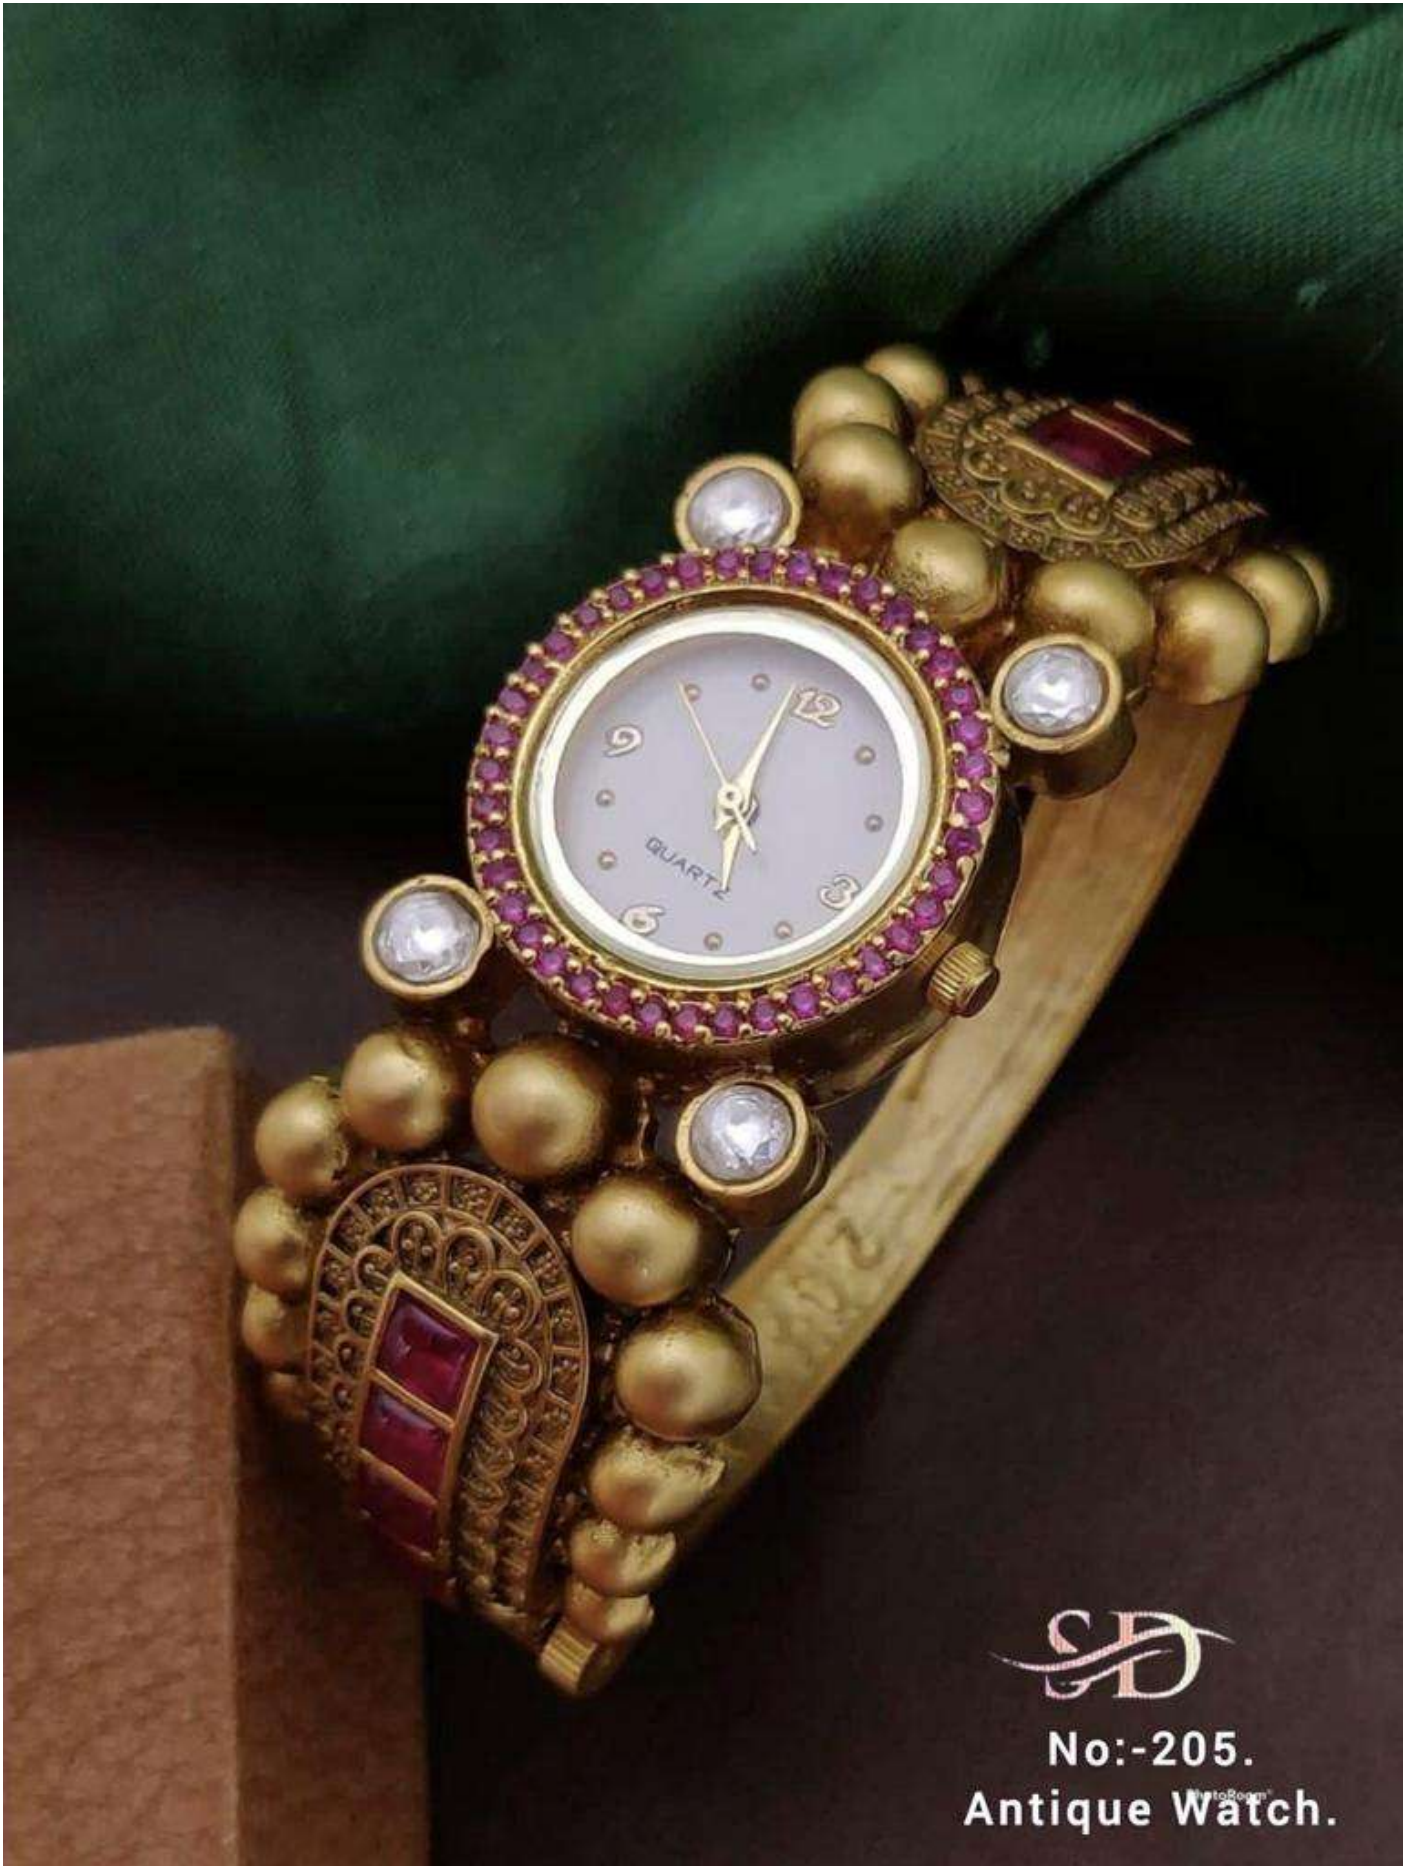

SD

No:-205.
Antique Watch.