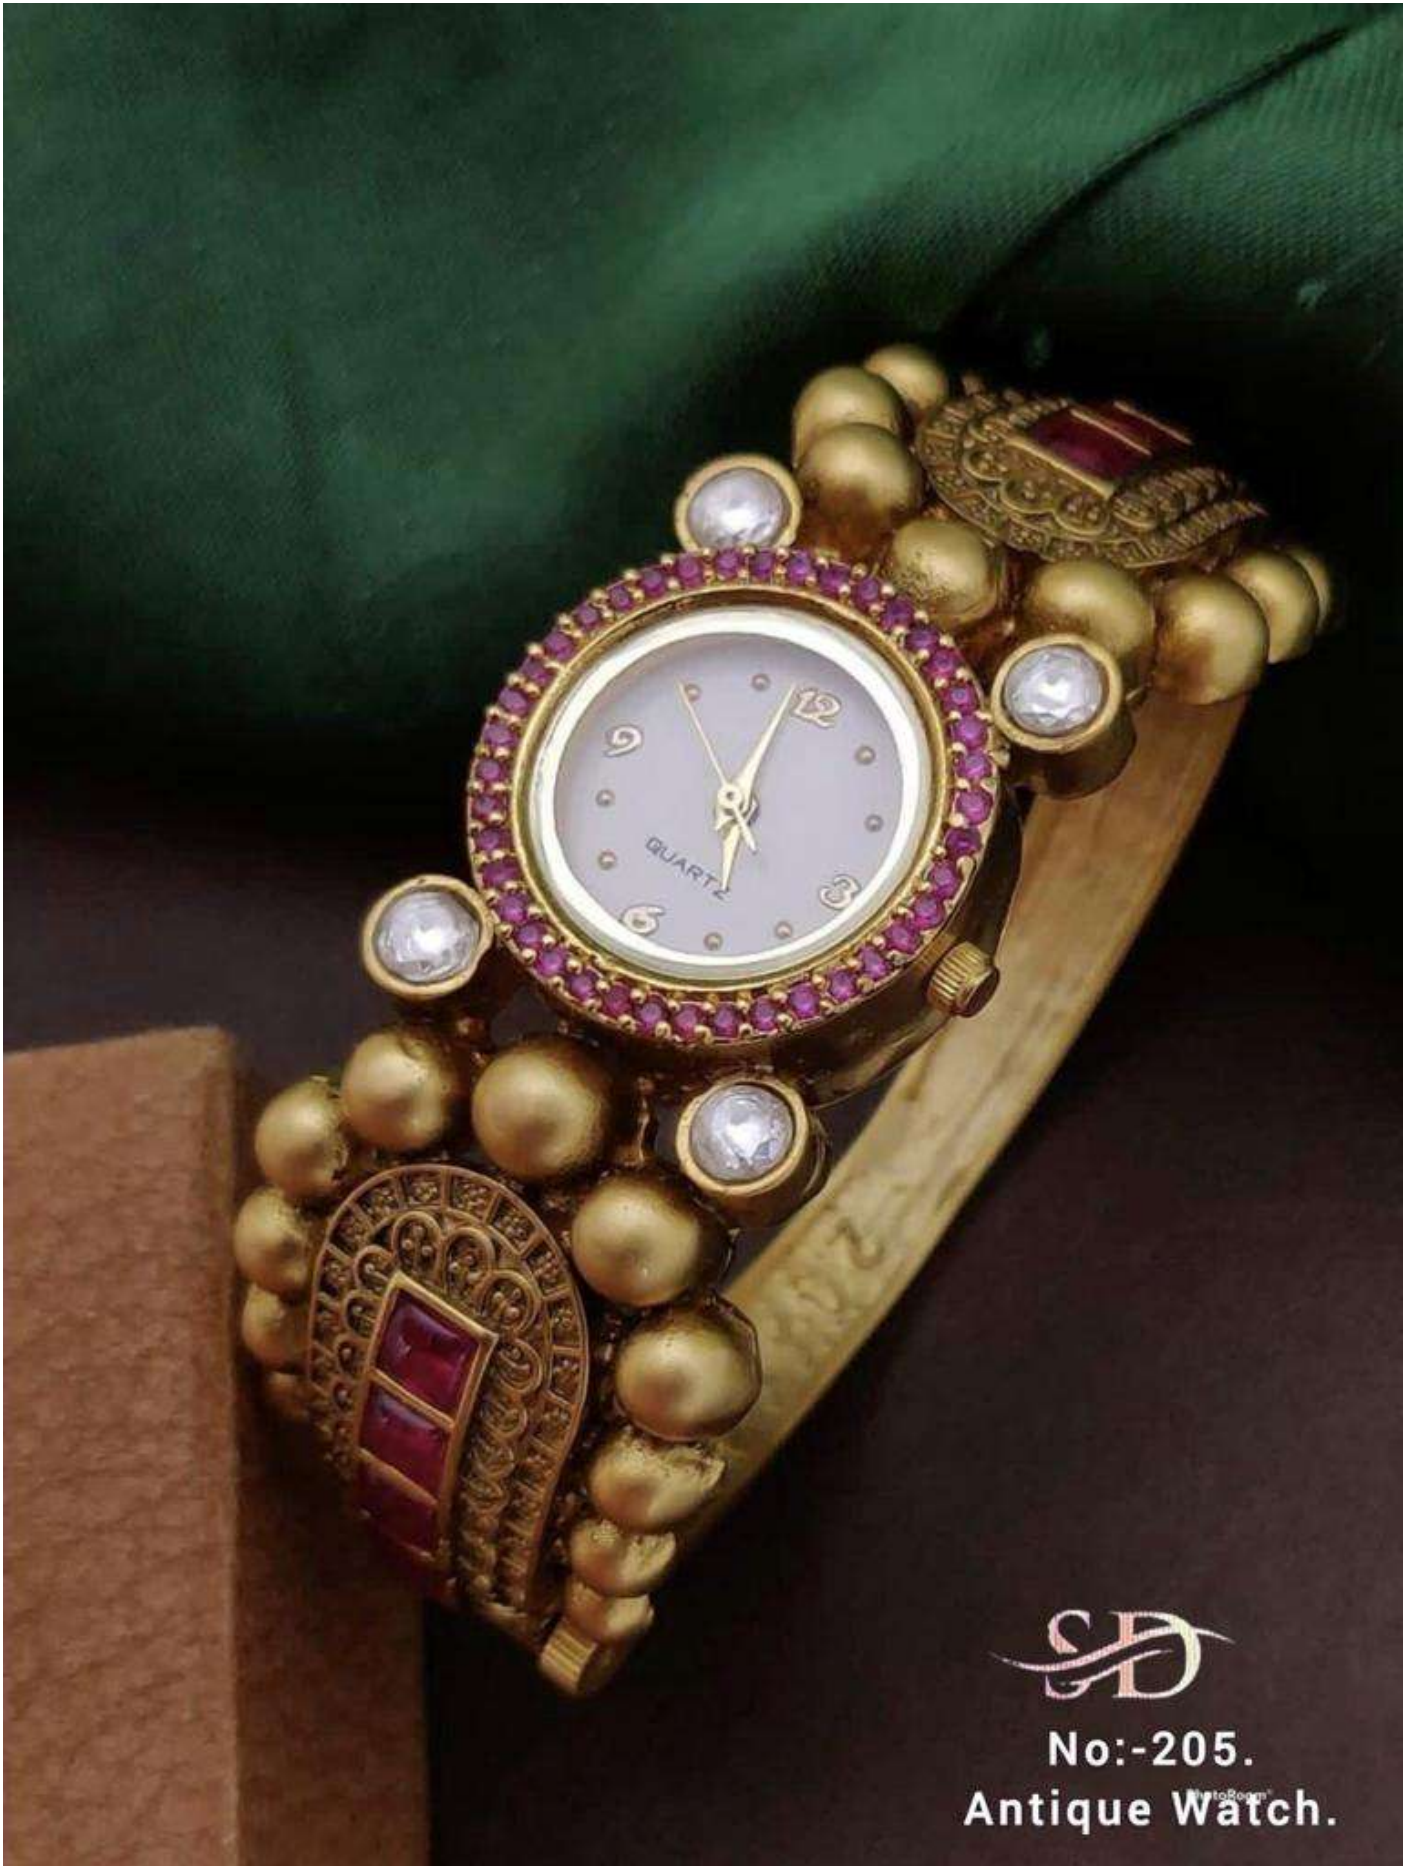

SD

No:-205.

Antique Watch.