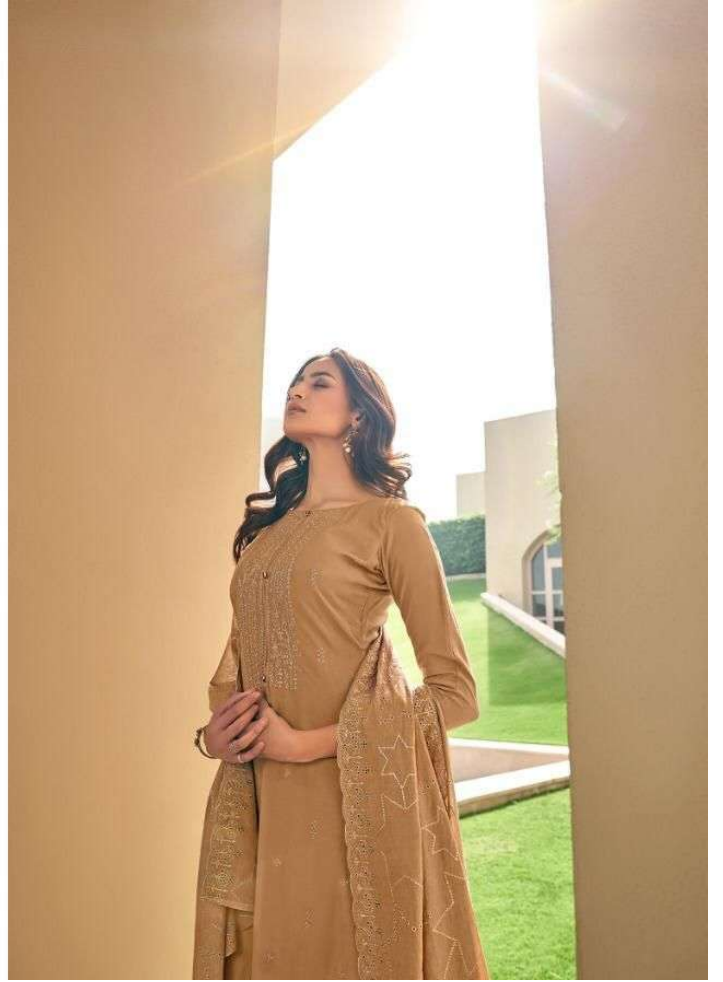

Bela FASHION
Ultimate in fashion

MUL MUL

Bela FASHION

1927

1929

1930

1931

MUL MUL

Design Number	Catalouge Name	FABRIC DETAIL	PRICE
1926	MUL MUL	Top - Muslin Bottom - Superior Cotton Duppata - Pure Mal	1530/-
1927	MUL MUL	Top - Muslin Bottom - Superior Cotton Duppata - Pure Mal	1530/-
1928	MUL MUL	Top - Muslin Bottom - Superior Cotton Duppata - Pure Mal	1530/-
1929	MUL MUL	Top - Muslin Bottom - Superior Cotton Duppata - Pure Mal	1530/-
1930	MUL MUL	Top - Muslin Bottom - Superior Cotton Duppata - Pure Mal	1530/-
1931	MUL MUL	Top - Muslin Bottom - Superior Cotton Duppata - Pure Mal	1530/-
1932	MUL MUL	Top - Muslin Bottom - Superior Cotton Duppata - Pure Mal	1530/-