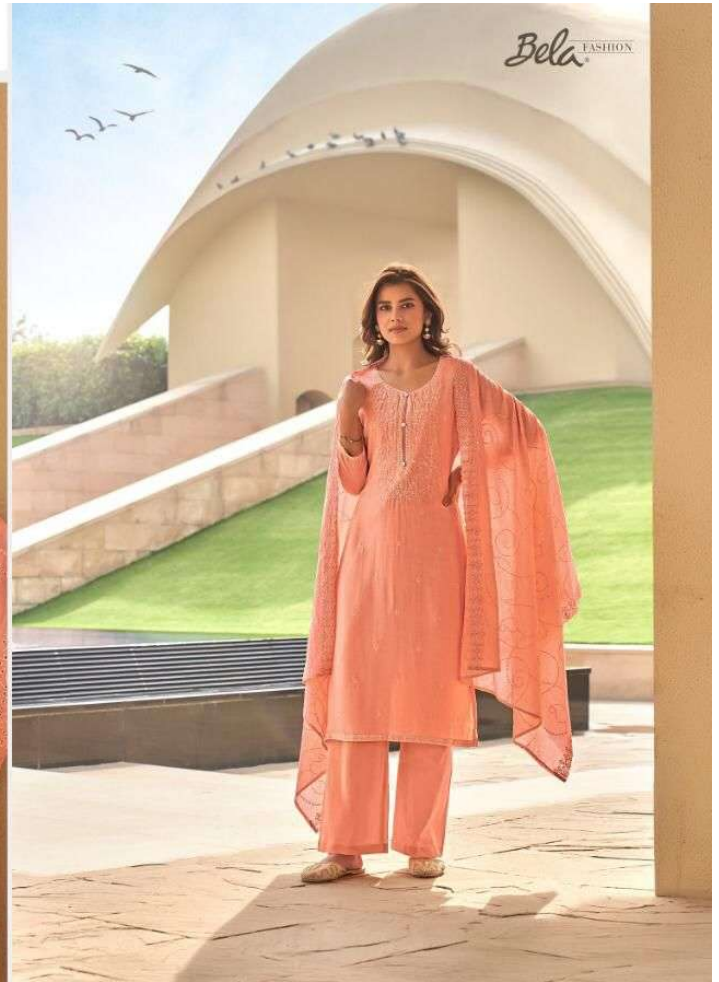

Bela FASHION
Ultimate in fashion

MUL MUL

Bela FASHION

1927

1929

1930

1931

MUL MUL

Design Number	Catalouge Name	FABRIC DETAIL	PRICE
1926	MUL MUL	Top - Muslin Bottom - Superior Cotton Duppata - Pure Mal	1530/-
1927	MUL MUL	Top - Muslin Bottom - Superior Cotton Duppata - Pure Mal	1530/-
1928	MUL MUL	Top - Muslin Bottom - Superior Cotton Duppata - Pure Mal	1530/-
1929	MUL MUL	Top - Muslin Bottom - Superior Cotton Duppata - Pure Mal	1530/-
1930	MUL MUL	Top - Muslin Bottom - Superior Cotton Duppata - Pure Mal	1530/-
1931	MUL MUL	Top - Muslin Bottom - Superior Cotton Duppata - Pure Mal	1530/-
1932	MUL MUL	Top - Muslin Bottom - Superior Cotton Duppata - Pure Mal	1530/-