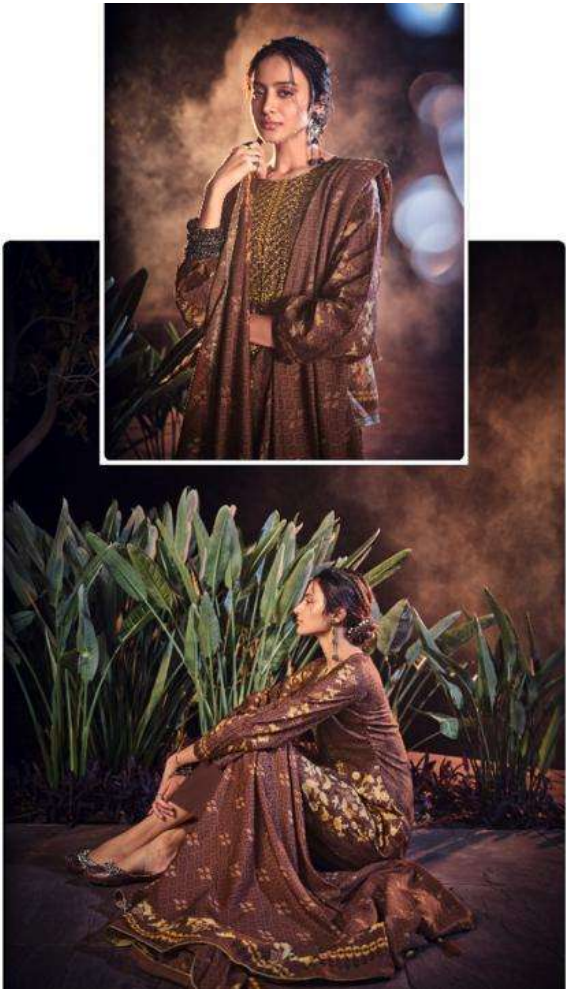

*Hermitage*  
CLOTHING

ZINAT

1004

1001

1002

1003

*Hermitage*  
DESIGNING

ZINAT

1004

1005

1006

PRESENTING TO YOU OUR NEW CATALOGUE

*Hermitage*  
CLOTHING

**ZINAT**

D NO.	NAME	DESCRIPTION	PRICE
1001	ZINAT	<b>TOP</b>	695
1002	ZINAT	SUPERIOR LAWN COTTON INTRICATE EMBROIDERIES (2.50 mtrs)	695
1003	ZINAT	<b>BOTTOM</b>	695
1004	ZINAT	COTTON SOLID (2.70 mtrs)	695
1005	ZINAT	<b>DUPATTA</b>	695
1006	ZINAT	COTTON DUPATTA SHADES MAL-MAL (2.30 mtrs)	695