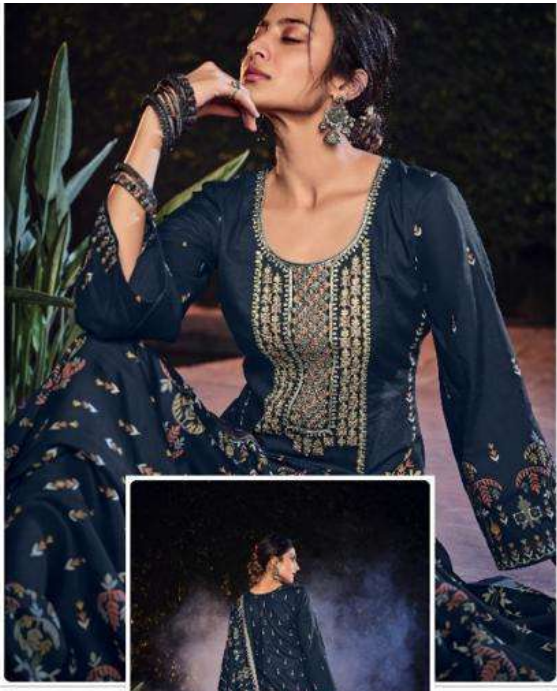

*Hermitage*  
CLOTHING

ZINAT

1004

1001

1002

1003

*Hermitage*  
DESIGNING

ZINAT

1004

1005

1006

PRESENTING TO YOU OUR NEW CATALOGUE

*Hermitage*  
CLOTHING

**ZINAT**

D NO.	NAME	DESCRIPTION	PRICE
1001	ZINAT	<b>TOP</b>	695
1002	ZINAT	SUPERIOR LAWN COTTON INTRICATE EMBROIDERIES (2.50 mtrs)	695
1003	ZINAT	<b>BOTTOM</b>	695
1004	ZINAT	COTTON SOLID (2.70 mtrs)	695
1005	ZINAT	<b>DUPATTA</b>	695
1006	ZINAT	COTTON DUPATTA SHADES MAL-MAL (2.30 mtrs)	695