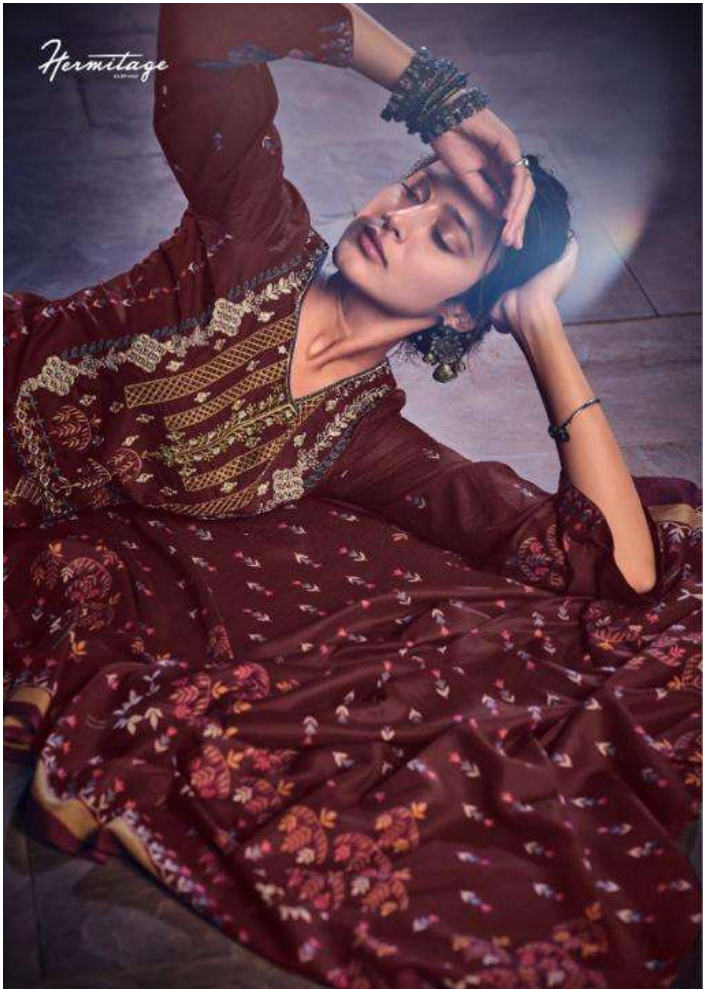

*Hermitage*  
CLOTHING

ZINAT

1004

1001

1002

1003

*Hermitage*  
DESIGNING

ZINAT

1004

1005

1006

PRESENTING TO YOU OUR NEW CATALOGUE

*Hermitage*  
CLOTHING

**ZINAT**

D NO.	NAME	DESCRIPTION	PRICE
1001	ZINAT	<b>TOP</b>	695
1002	ZINAT	SUPERIOR LAWN COTTON INTRICATE EMBROIDERIES (2.50 mtrs)	695
1003	ZINAT	<b>BOTTOM</b>	695
1004	ZINAT	COTTON SOLID (2.70 mtrs)	695
1005	ZINAT	<b>DUPATTA</b>	695
1006	ZINAT	COTTON DUPATTA SHADES MAL-MAL (2.30 mtrs)	695