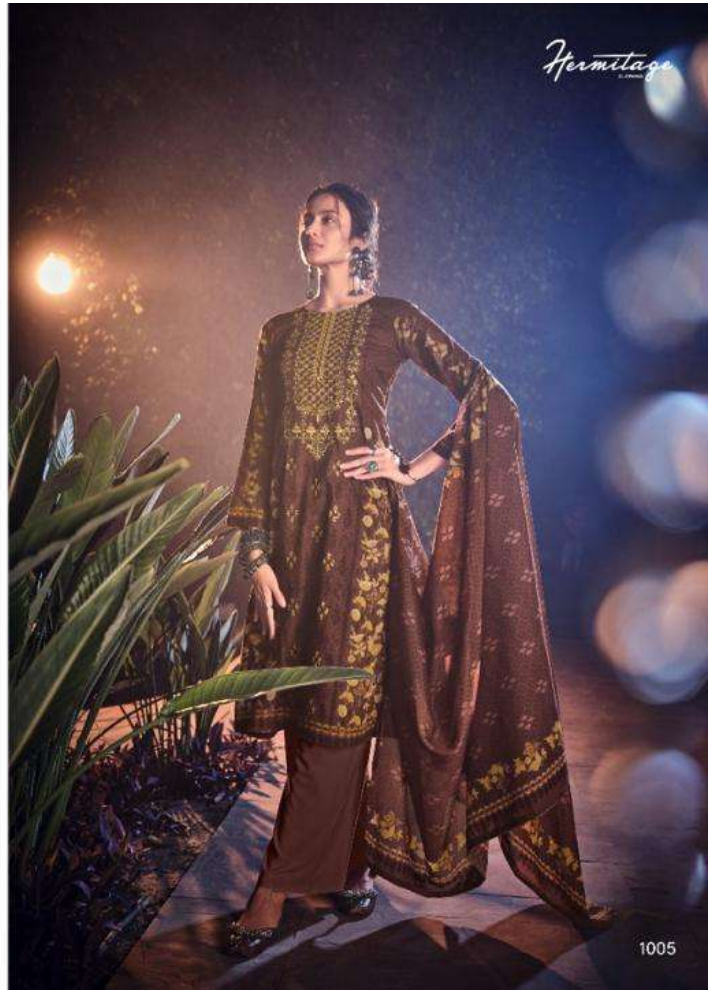

*Hermitage*  
CLOTHING

ZINAT

1004

1006

1001

1002

1003

*Hermitage*  
DESIGNING

ZINAT

1004

1005

1006

PRESENTING TO YOU OUR NEW CATALOGUE

*Hermitage*  
CLOTHING

**ZINAT**

D NO.	NAME	DESCRIPTION	PRICE
1001	ZINAT	<b>TOP</b>	695
1002	ZINAT	SUPERIOR LAWN COTTON INTRICATE EMBROIDERIES (2.50 mtrs)	695
1003	ZINAT	<b>BOTTOM</b>	695
1004	ZINAT	COTTON SOLID (2.70 mtrs)	695
1005	ZINAT	<b>DUPATTA</b>	695
1006	ZINAT	COTTON DUPATTA SHADES MAL-MAL (2.30 mtrs)	695