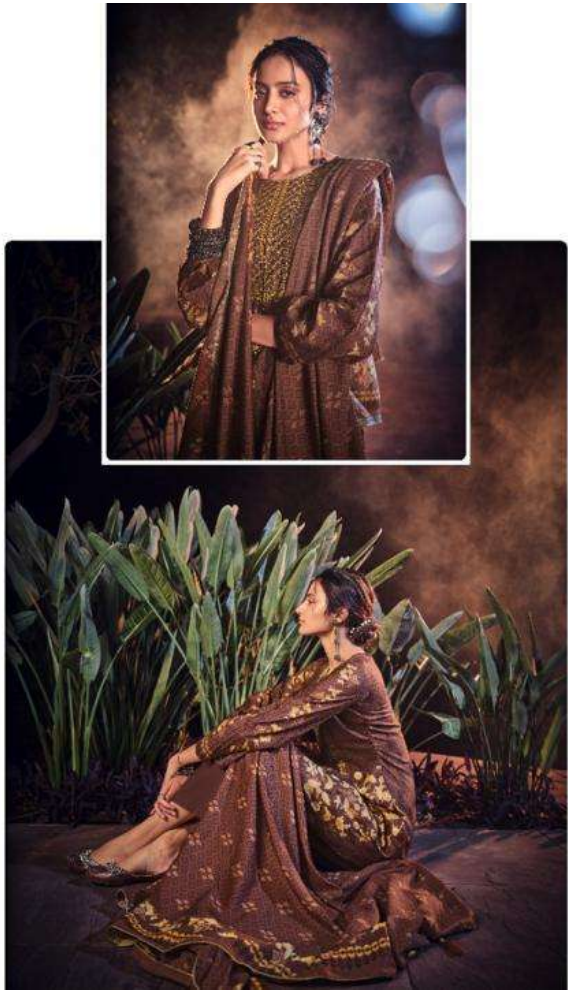

*Hermitage*  
CLOTHING

ZINAT

1004

1006

1001

1002

1003

*Hermitage*  
DESIGNING

ZINAT

1004

1005

1006

PRESENTING TO YOU OUR NEW CATALOGUE

*Hermitage*  
CLOTHING

**ZINAT**

D NO.	NAME	DESCRIPTION	PRICE
1001	ZINAT	<b>TOP</b>	695
1002	ZINAT	SUPERIOR LAWN COTTON INTRICATE EMBROIDERIES (2.50 mtrs)	695
1003	ZINAT	<b>BOTTOM</b>	695
1004	ZINAT	COTTON SOLID (2.70 mtrs)	695
1005	ZINAT	<b>DUPATTA</b>	695
1006	ZINAT	COTTON DUPATTA SHADES MAL-MAL (2.30 mtrs)	695