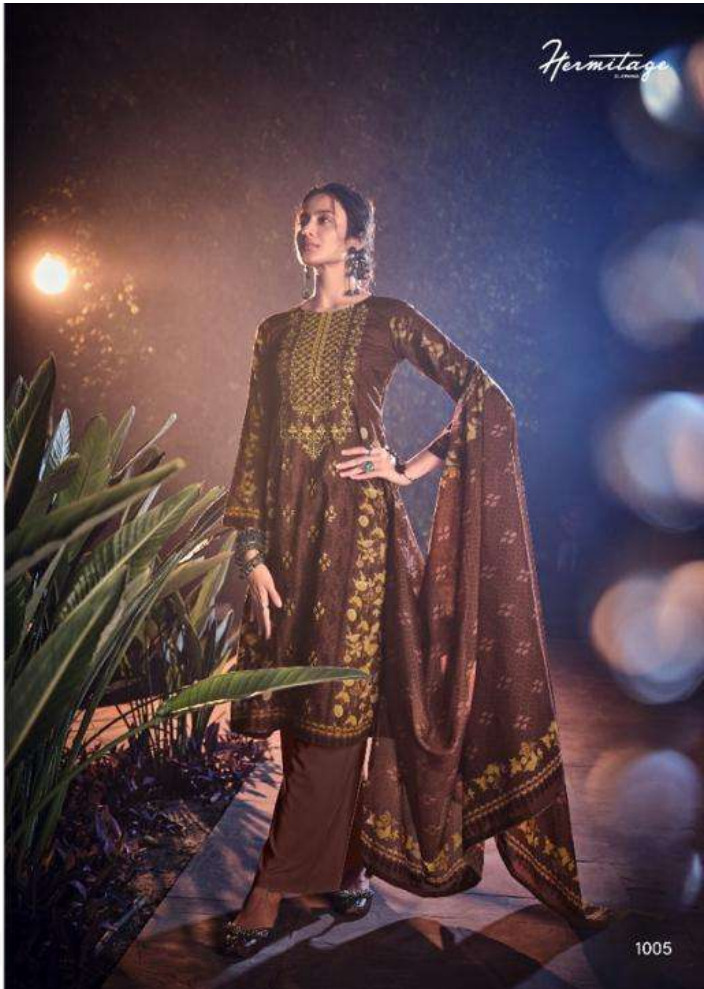

*Hermitage*  
CLOTHING

ZINAT

1004

1001

1002

1003

*Hermitage*  
DESIGNING

ZINAT

1004

1005

1006

PRESENTING TO YOU OUR NEW CATALOGUE

*Hermitage*  
CLOTHING

**ZINAT**

D NO.	NAME	DESCRIPTION	PRICE
1001	ZINAT	<b>TOP</b>	695
1002	ZINAT	SUPERIOR LAWN COTTON INTRICATE EMBROIDERIES (2.50 mtrs)	695
1003	ZINAT	<b>BOTTOM</b>	695
1004	ZINAT	COTTON SOLID (2.70 mtrs)	695
1005	ZINAT	<b>DUPATTA</b>	695
1006	ZINAT	COTTON DUPATTA SHADES MAL-MAL (2.30 mtrs)	695