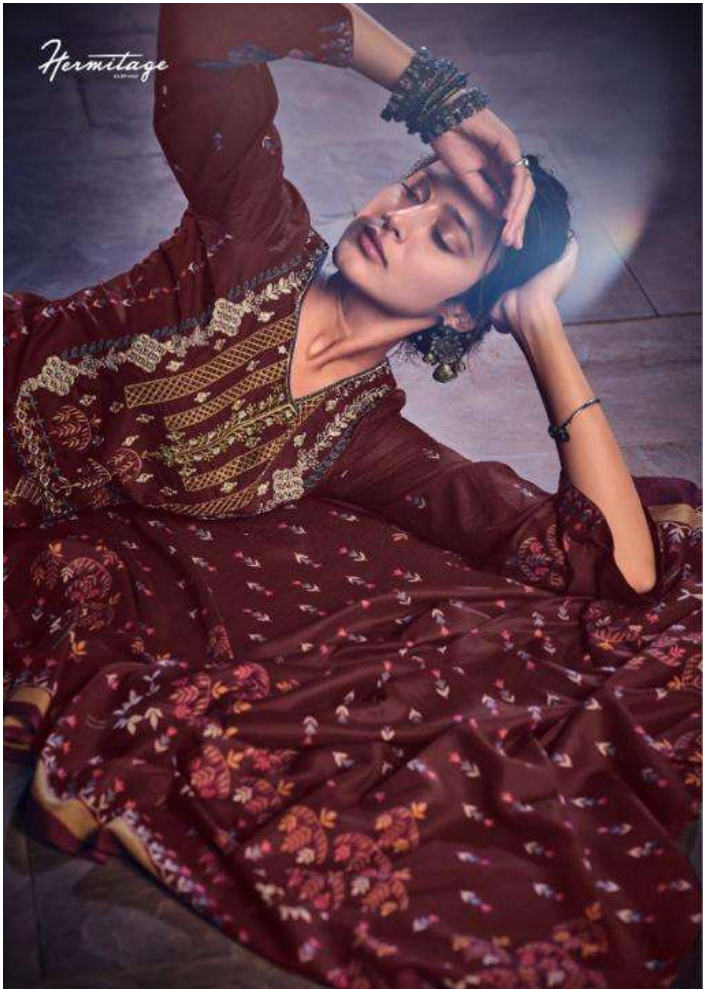

*Hermitage*  
CLOTHING

ZINAT

1004

1006

1001

1002

1003

*Hermitage*  
DESIGNING

ZINAT

1004

1005

1006

PRESENTING TO YOU OUR NEW CATALOGUE

*Hermitage*  
CLOTHING

**ZINAT**

D NO.	NAME	DESCRIPTION	PRICE
1001	ZINAT	<b>TOP</b>	695
1002	ZINAT	SUPERIOR LAWN COTTON INTRICATE EMBROIDERIES (2.50 mtrs)	695
1003	ZINAT	<b>BOTTOM</b>	695
1004	ZINAT	COTTON SOLID (2.70 mtrs)	695
1005	ZINAT	<b>DUPATTA</b>	695
1006	ZINAT	COTTON DUPATTA SHADES MAL-MAL (2.30 mtrs)	695