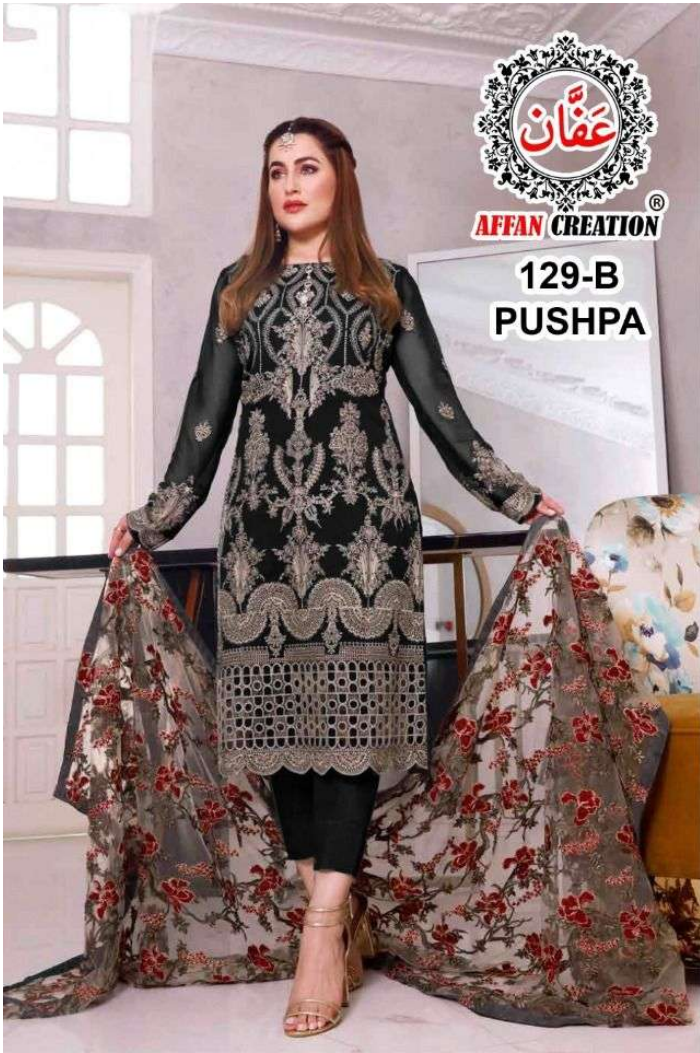

AFFAN CREATION

**129-B
PUSHPA**

FABRIC DETAILS
TOP: FOUX GEORGETTE
BOTTOM / INNER: SANTOON
DUPATTA : NAZNIN CHIFFON

D.NO.
129

FABRIC DETAILS
TOP: FOUX GEORGETTE
BOTTOM / INNER: SANTOON
DUPATTA :NAZNIN CHIFFON

D.NO.
129

FABRIC DETAILS
TOP: FOUX GEORGETTE
BOTTOM / INNER: SANTOON
DUPATTA :NAZNIN CHIFFON

D.NO.
129

AFFAN CREATION

**129-D
PUSHPA**

FABRIC DETAILS:
TOP: FOUX GEORGETTE
BOTTOM / INNER: SANTOON
DUPATTA : NAZNIN CHIFFON