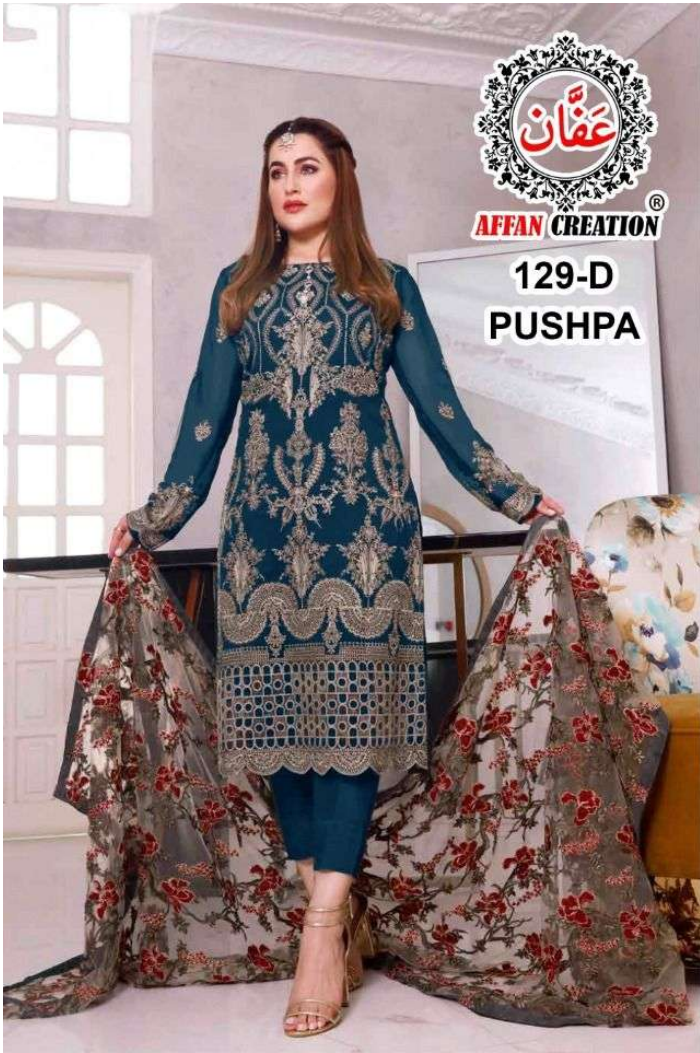

FABRIC DETAILS
TOP: FOUX GEORGETTE
BOTTOM / INNER: SANTOON
DUPATTA :NAZNIN CHIFFON

D.NO.
129

FABRIC DETAILS
TOP: FOUX GEORGETTE
BOTTOM / INNER: SANTOON
DUPATTA : NAZNIN CHIFFON

D.NO.
129

AFFAN CREATION

**129-B
PUSHPA**

FABRIC DETAILS
TOP: FOUX GEORGETTE
BOTTOM / INNER: SANTOON
DUPATTA : NAZNIN CHIFFON

D.NO.
129

AFFAN CREATION

**129-D
PUSHPA**

FABRIC DETAILS
TOP: FOUX GEORGETTE
BOTTOM / INNER: SANTOON
DUPATTA : NAZNIN CHIFFON