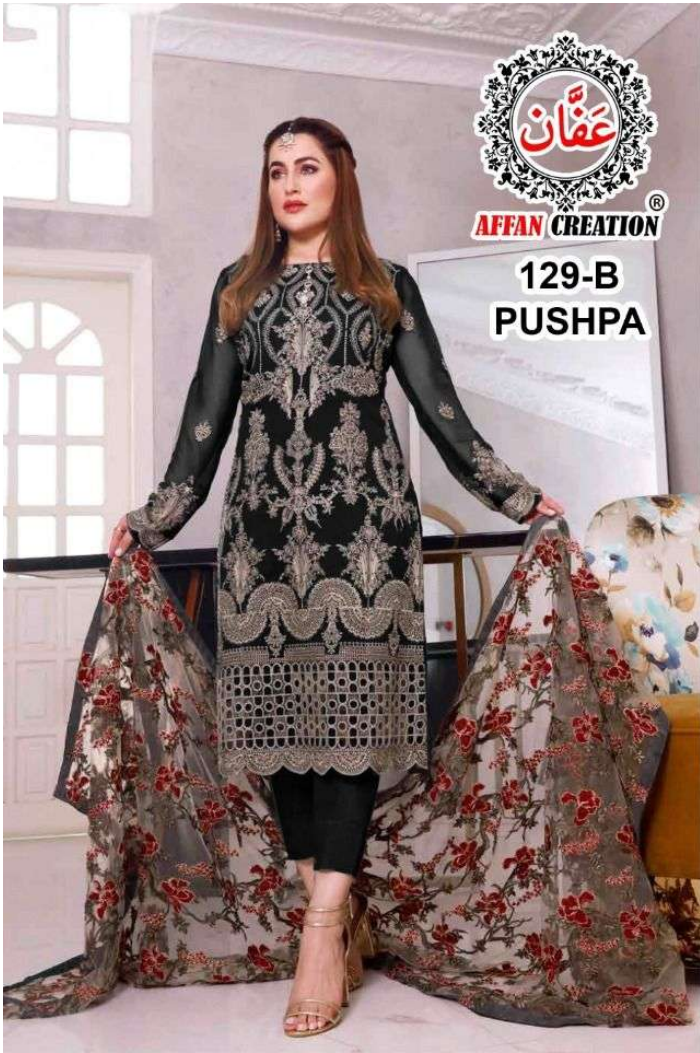

FABRIC DETAILS
TOP: FOUX GEORGETTE
BOTTOM / INNER: SANTOON
DUPATTA : NAZNIN CHIFFON

D.NO.
129

FABRIC DETAILS
TOP: FOUX GEORGETTE
BOTTOM / INNER: SANTOON
DUPATTA : NAZNIN CHIFFON

D.NO.
129

AFFAN CREATION

**129-B
PUSHPA**

FABRIC DETAILS
TOP: FOUX GEORGETTE
BOTTOM / INNER: SANTOON
DUPATTA : NAZNIN CHIFFON

D.NO.
129

AFFAN CREATION

**129-D
PUSHPA**

FABRIC DETAILS
TOP: FOUX GEORGETTE
BOTTOM / INNER: SANTOON
DUPATTA : NAZNIN CHIFFON