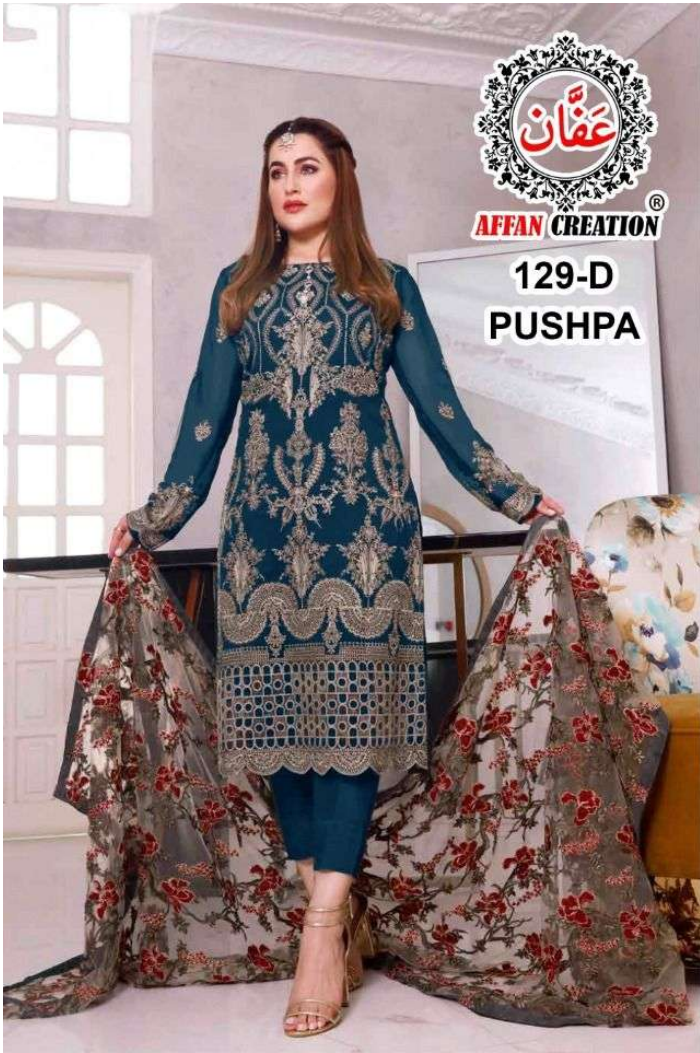

FABRIC DETAILS
TOP: FOUX GEORGETTE
BOTTOM / INNER: SANTOON
DUPATTA :NAZNIN CHIFFON

D.NO.
129

FABRIC DETAILS
TOP: FOUX GEORGETTE
BOTTOM / INNER: SANTOON
DUPATTA : NAZNIN CHIFFON

D.NO.
129

FABRIC DETAILS
TOP: FOUX GEORGETTE
BOTTOM / INNER: SANTOON
DUPATTA : NAZNIN CHIFFON

D.NO.
129

AFFAN CREATION

**129-D
PUSHPA**

FABRIC DETAILS
TOP: FOUX GEORGETTE
BOTTOM / INNER: SANTOON
DUPATTA : NAZNIN CHIFFON

D.NO.
129

AFFAN CREATION™

129-A

129-B