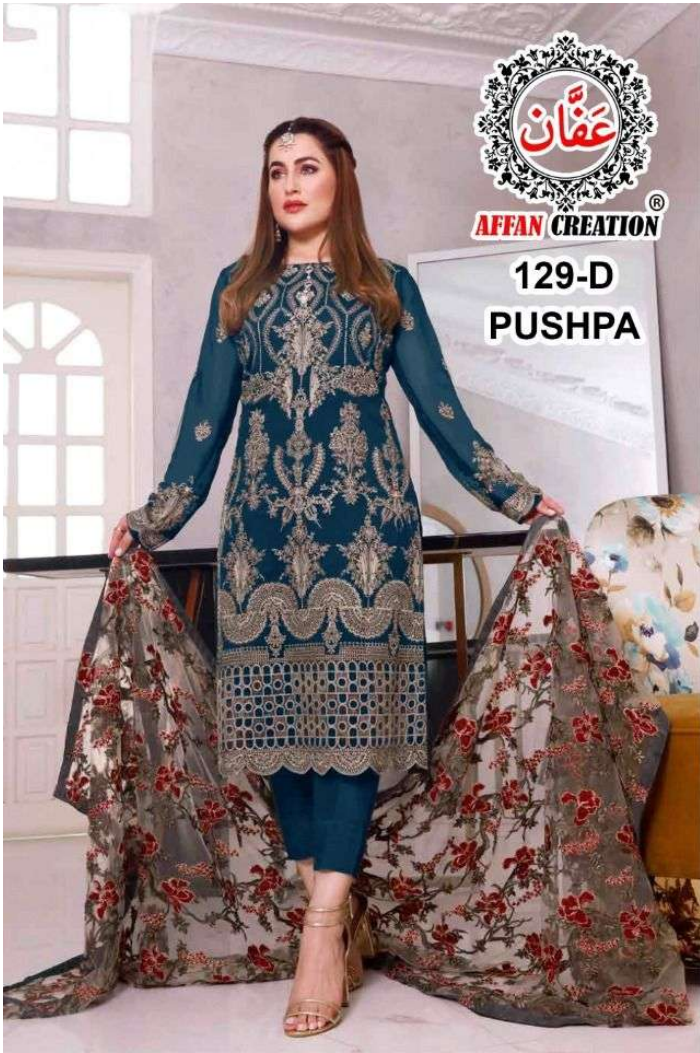

AFFAN CREATION

**129-B
PUSHPA**

FABRIC DETAILS
TOP: FOUX GEORGETTE
BOTTOM / INNER: SANTOON
DUPATTA : NAZNIN CHIFFON

D.NO.
129

FABRIC DETAILS
TOP: FOUX GEORGETTE
BOTTOM / INNER: SANTOON
DUPATTA :NAZNIN CHIFFON

D.NO.
129

FABRIC DETAILS
TOP: FOUX GEORGETTE
BOTTOM / INNER: SANTOON
DUPATTA :NAZNIN CHIFFON

D.NO.
129

AFFAN CREATION

**129-D
PUSHPA**

FABRIC DETAILS:
TOP: FOUX GEORGETTE
BOTTOM / INNER: SANTOON
DUPATTA : NAZNIN CHIFFON