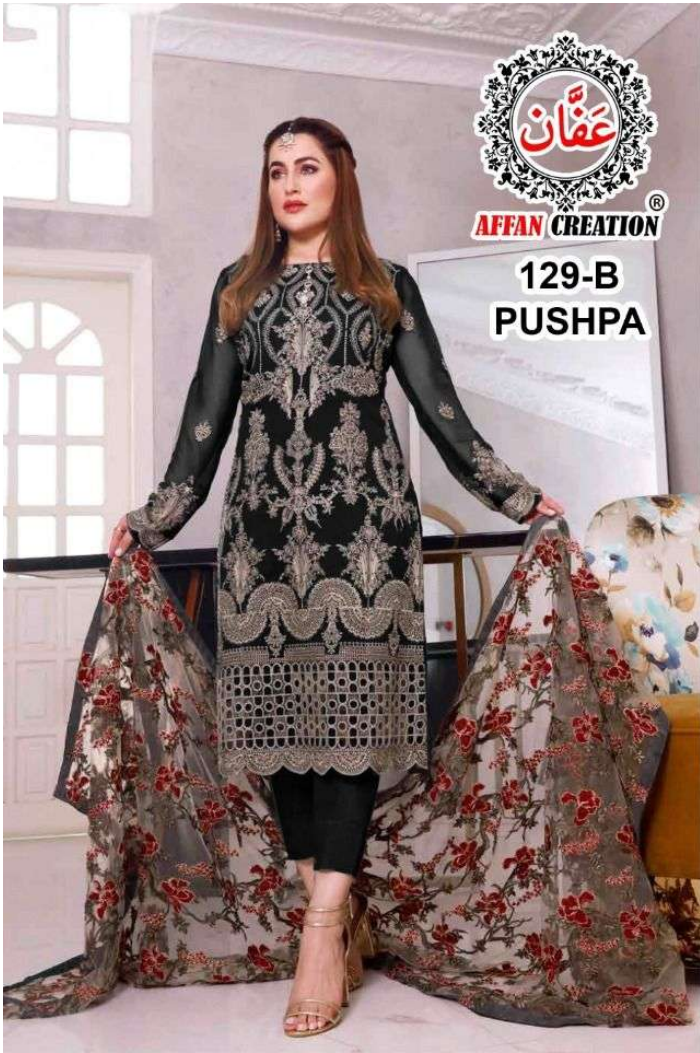

FABRIC DETAILS
TOP: FOUX GEORGETTE
BOTTOM / INNER: SANTOON
DUPATTA :NAZNIN CHIFFON

D.NO.
129

FABRIC DETAILS
TOP: FOUX GEORGETTE
BOTTOM / INNER: SANTOON
DUPATTA : NAZNIN CHIFFON

D.NO.
129

AFFAN CREATION

**129-B
PUSHPA**

FABRIC DETAILS
TOP: FOUX GEORGETTE
BOTTOM / INNER: SANTOON
DUPATTA : NAZNIN CHIFFON

D.NO.
129

AFFAN CREATION

**129-D
PUSHPA**

FABRIC DETAILS
TOP: FOUX GEORGETTE
BOTTOM / INNER: SANTOON
DUPATTA : NAZNIN CHIFFON