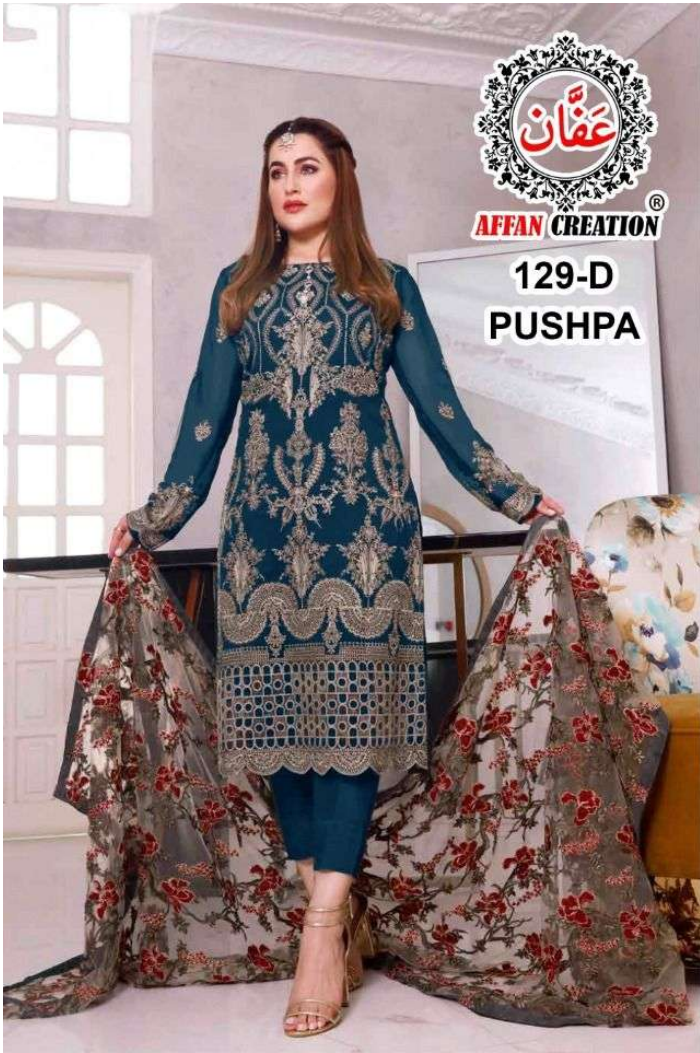

FABRIC DETAILS
TOP: FOUX GEORGETTE
BOTTOM / INNER: SANTOON
DUPATTA : NAZNIN CHIFFON

D.NO.
129

FABRIC DETAILS
TOP: FOUX GEORGETTE
BOTTOM / INNER: SANTOON
DUPATTA : NAZNIN CHIFFON

D.NO.
129

AFFAN CREATION

**129-B
PUSHPA**

FABRIC DETAILS
TOP: FOUX GEORGETTE
BOTTOM / INNER: SANTOON
DUPATTA : NAZNIN CHIFFON

D.NO.
129

AFFAN CREATION

**129-D
PUSHPA**

FABRIC DETAILS
TOP: FOUX GEORGETTE
BOTTOM / INNER: SANTOON
DUPATTA : NAZNIN CHIFFON