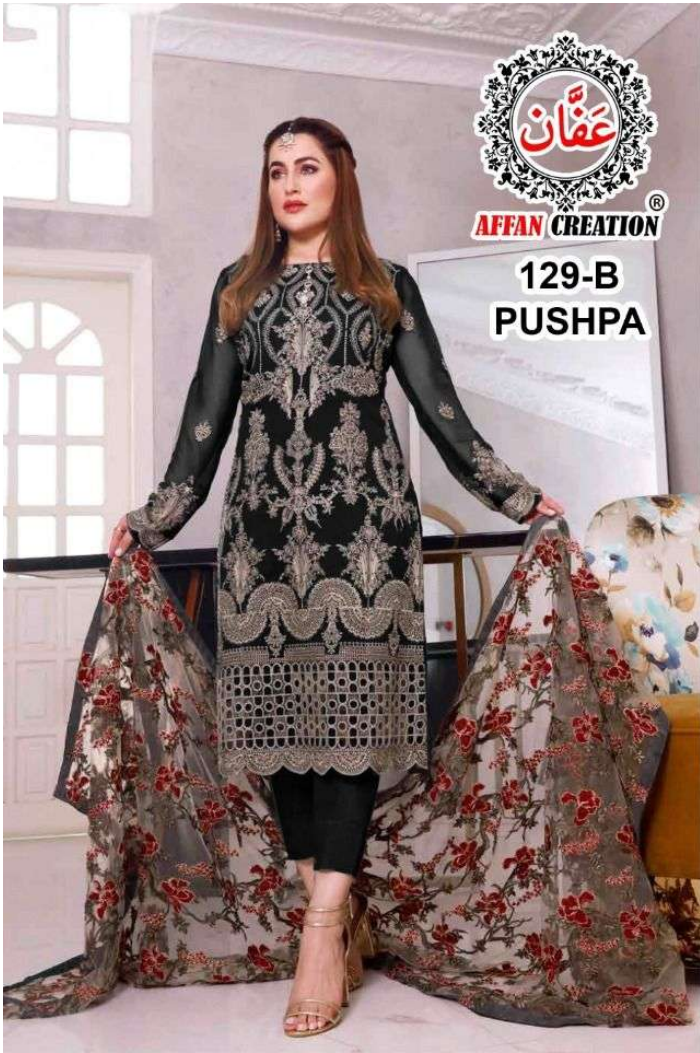

FABRIC DETAILS
TOP: FOUX GEORGETTE
BOTTOM / INNER: SANTOON
DUPATTA :NAZNIN CHIFFON

D.NO.
129

FABRIC DETAILS
TOP: FOUX GEORGETTE
BOTTOM / INNER: SANTOON
DUPATTA : NAZNIN CHIFFON

D.NO.
129

FABRIC DETAILS
TOP: FOUX GEORGETTE
BOTTOM / INNER: SANTOON
DUPATTA : NAZNIN CHIFFON

D.NO.
129

AFFAN CREATION

**129-D
PUSHPA**

FABRIC DETAILS
TOP: FOUX GEORGETTE
BOTTOM / INNER: SANTOON
DUPATTA : NAZNIN CHIFFON

D.NO.
129

AFFAN CREATION™

129-A

129-B