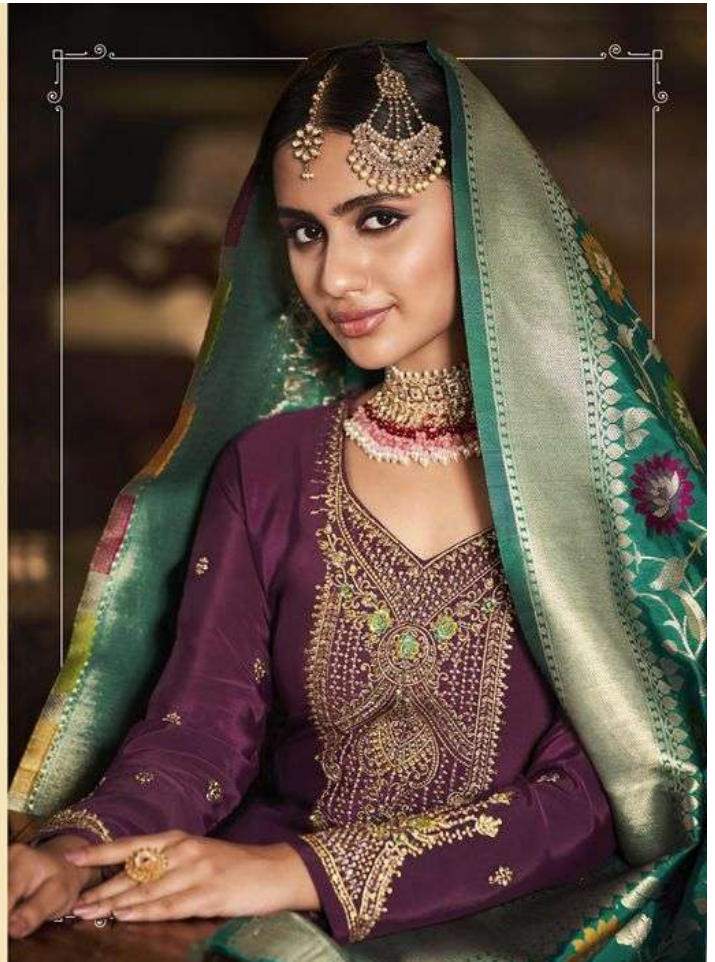

R  
riana

Nats

63604

63600

63601

63602

63603

63604

63605

63606

DESIGN NO.	DESCRIPTION
63600	<b>TOP</b>
63601	SOARER CRAPE HEAVY EMBROIDERY ON NECK , DAAMAN PATTA WITH HEAVY SLEEVES
63602	<b>BOTTOM</b>
63603	SOARER CRAPE SOLID DYED
63604	<b>DUPATTA</b>
63605	SILK BANARSI JACQUARD
63606	PRICE 1491