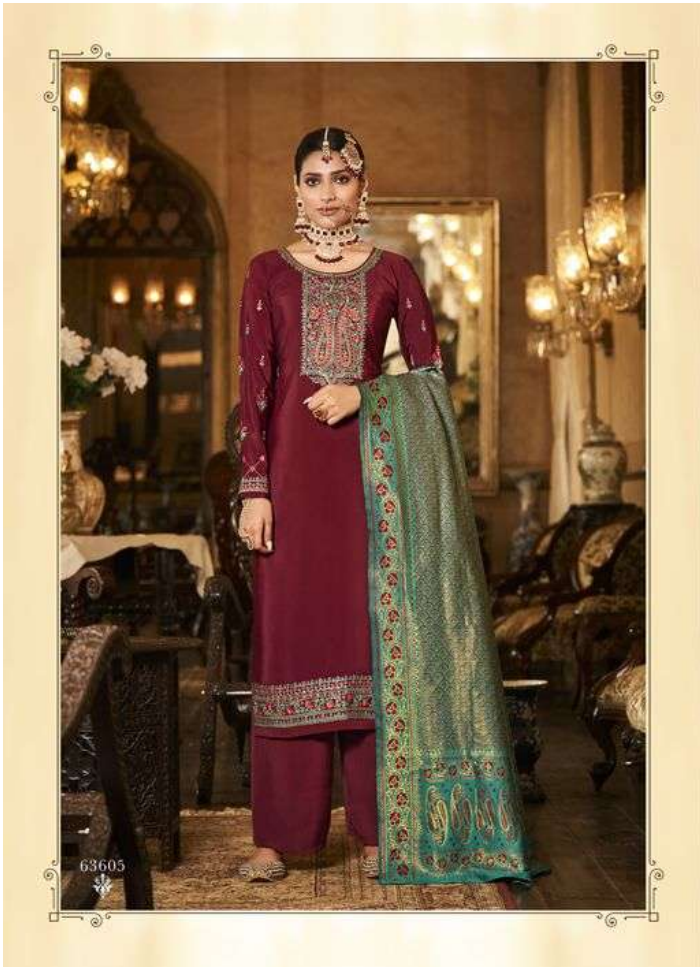

R  
riana

Nats

63604

63600

63601

63602

63603

63604

63605

63606

DESIGN NO.	DESCRIPTION
63600	<b>TOP</b>
63601	SOARER CRAPE HEAVY EMBROIDERY ON NECK , DAAMAN PATTA WITH HEAVY SLEEVES
63602	<b>BOTTOM</b>
63603	SOARER CRAPE SOLID DYED
63604	<b>DUPATTA</b>
63605	SILK BANARSI JACQUARD
63606	PRICE 1491