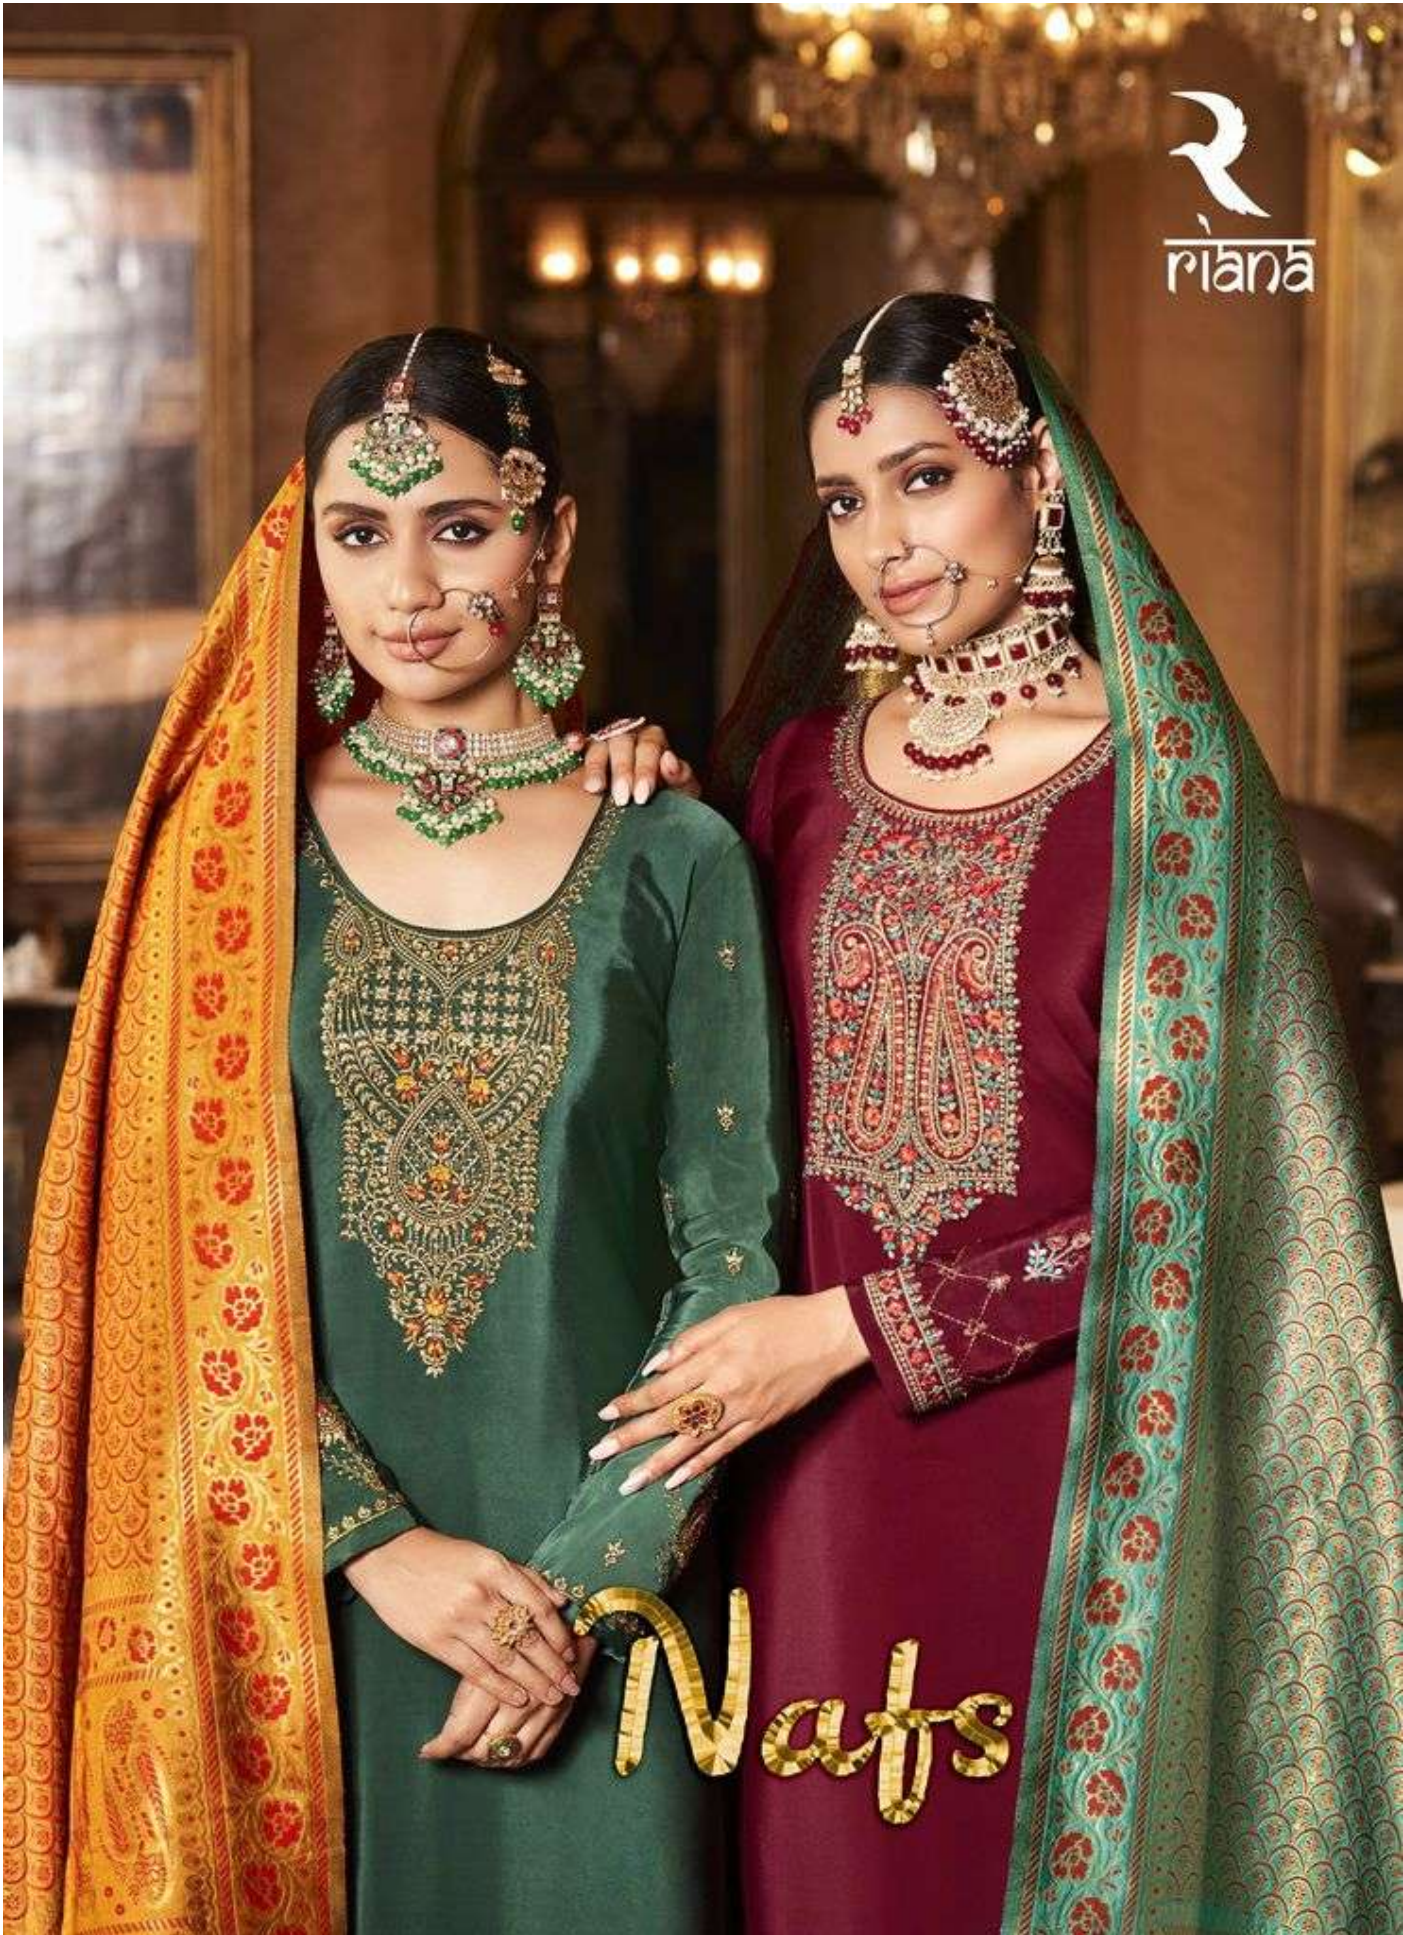

R  
riana

Nats

63604

63600

63601

63602

63603

63604

63605

63606

DESIGN NO.	DESCRIPTION
63600	<b>TOP</b>
63601	SOARER CRAPE HEAVY EMBROIDERY ON NECK , DAAMAN PATTA WITH HEAVY SLEEVES
63602	<b>BOTTOM</b>
63603	SOARER CRAPE SOLID DYED
63604	<b>DUPATTA</b>
63605	SILK BANARSI JACQUARD
63606	PRICE 1491