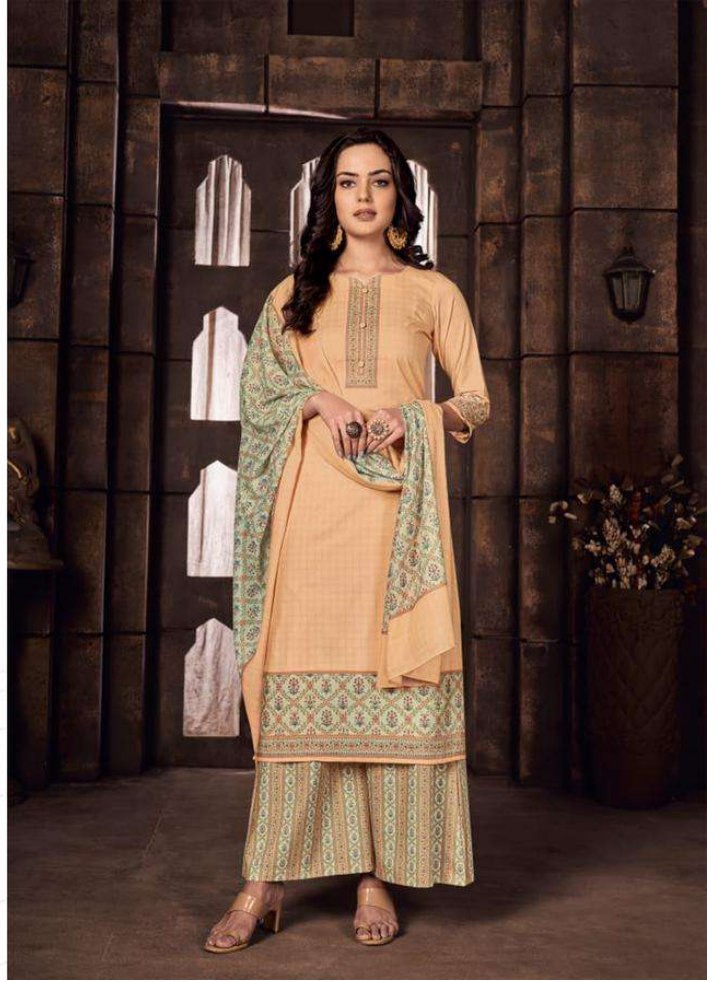

Rivāā

BASANT

3219

Rivāā.

3221

Rivāā

3222

3223

Rivāā

3225

DEALER RATE LIST

BOOK NAME :- BASANT

D. NO. :- 3219 TO 3225

FABRICS DETAIL

TOP :- Cotton Digital Prints
BOTTAM :- Cotton Digital Prints
DUP. :- Mal Voile Digital Prints

DESIGNS :- 7 Pcs