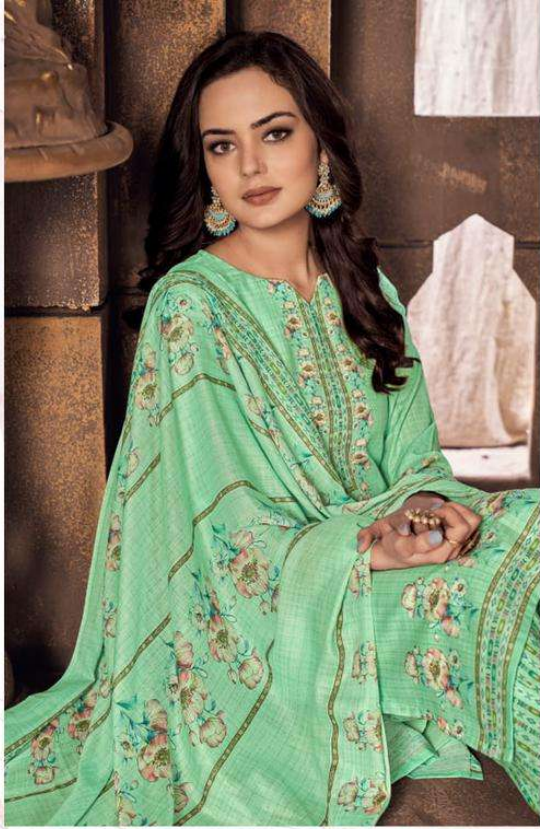

Rivāā

BASANT

3219

Rivāā.

3221

Rivāā

3222

3223

Rivāā

3225

DEALER RATE LIST

BOOK NAME :- BASANT

D. NO. :- 3219 TO 3225

FABRICS DETAIL

TOP :-	Cotton Digital Prints
BOTTAM :-	Cotton Digital Prints
DUP. :-	Mal Voile Digital Prints

DESIGNS :- 7 Pcs