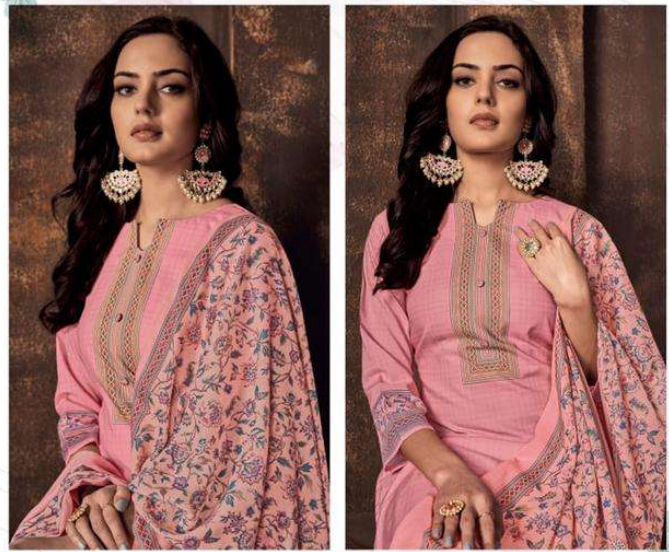

Rivāā

BASANT

3219

Rivāā.

3221

Rivāā

3222

3223

Rivāā

3225

DEALER RATE LIST

BOOK NAME :- BASANT

D. NO. :- 3219 TO 3225

FABRICS DETAIL

TOP :- Cotton Digital Prints
BOTTAM :- Cotton Digital Prints
DUP. :- Mal Voile Digital Prints

DESIGNS :- 7 Pcs