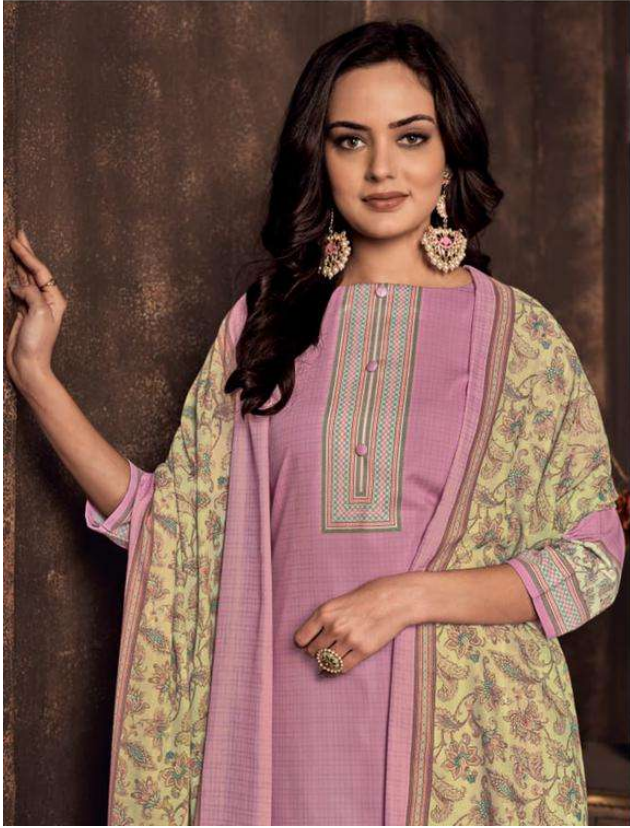

Rivāā

BASANT

3219

Rivāā.

3221

Rivāā

3222

3223

Rivāā

3225

DEALER RATE LIST

BOOK NAME :- BASANT

D. NO. :- 3219 TO 3225

FABRICS DETAIL

TOP :-	Cotton Digital Prints
BOTTAM :-	Cotton Digital Prints
DUP. :-	Mal Voile Digital Prints

DESIGNS :- 7 Pcs