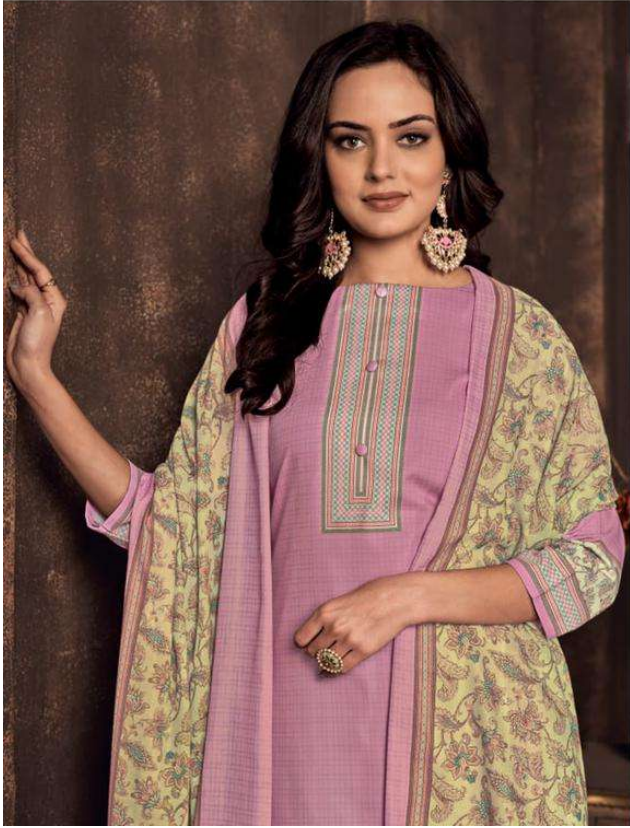

Rivāā

BASANT

3219

Rivāā.

3221

Rivāā

3222

3223

Rivāā

3225

DEALER RATE LIST

BOOK NAME :- BASANT

D. NO. :- 3219 TO 3225

FABRICS DETAIL

TOP :- Cotton Digital Prints
BOTTAM :- Cotton Digital Prints
DUP. :- Mal Voile Digital Prints

DESIGNS :- 7 Pcs