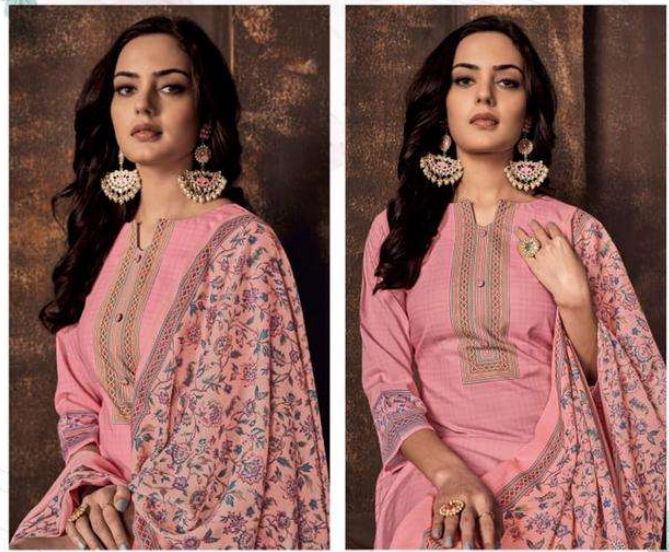

Rivāā

BASANT

3219

Rivāā.

3221

Rivāā

3222

3223

Rivāā

3225

DEALER RATE LIST

BOOK NAME :- BASANT

D. NO. :- 3219 TO 3225

FABRICS DETAIL

TOP :-	Cotton Digital Prints
BOTTAM :-	Cotton Digital Prints
DUP. :-	Mal Voile Digital Prints

DESIGNS :- 7 Pcs