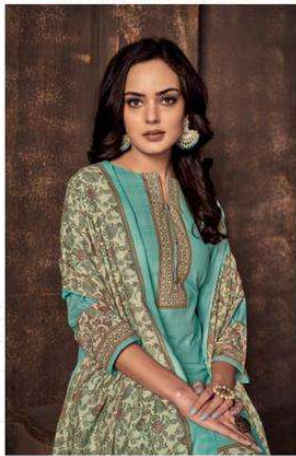

Rivāā

BASANT

3219

Rivāā.

3221

Rivāā

3222

3223

Rivāā

3225

DEALER RATE LIST

BOOK NAME :- BASANT

D. NO. :- 3219 TO 3225

FABRICS DETAIL

TOP :- Cotton Digital Prints
BOTTAM :- Cotton Digital Prints
DUP. :- Mal Voile Digital Prints

DESIGNS :- 7 Pcs