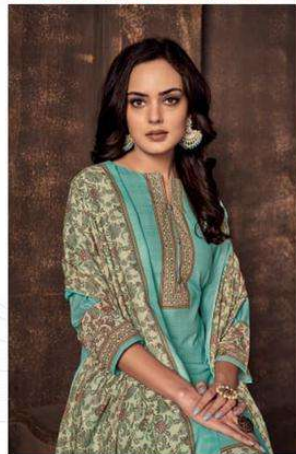

Rivāā

BASANT

3219

Rivāā.

3221

Rivāā

3222

3223

Rivāā

3225

DEALER RATE LIST

BOOK NAME :- BASANT

D. NO. :- 3219 TO 3225

FABRICS DETAIL

TOP :-	Cotton Digital Prints
BOTTAM :-	Cotton Digital Prints
DUP. :-	Mal Voile Digital Prints

DESIGNS :- 7 Pcs