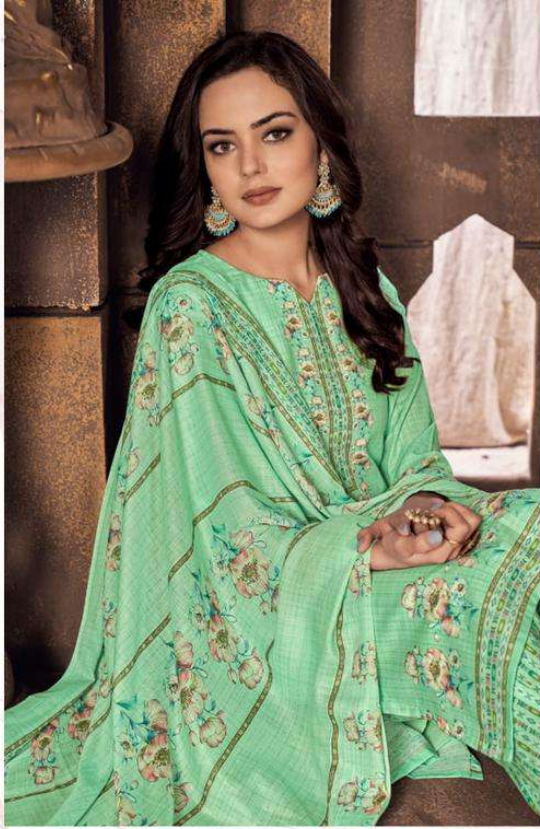

Rivāā

BASANT

3219

Rivāā.

3221

Rivāā

3222

3223

Rivāā

3225

DEALER RATE LIST

BOOK NAME :- BASANT

D. NO. :- 3219 TO 3225

FABRICS DETAIL

TOP :- Cotton Digital Prints
BOTTAM :- Cotton Digital Prints
DUP. :- Mal Voile Digital Prints

DESIGNS :- 7 Pcs