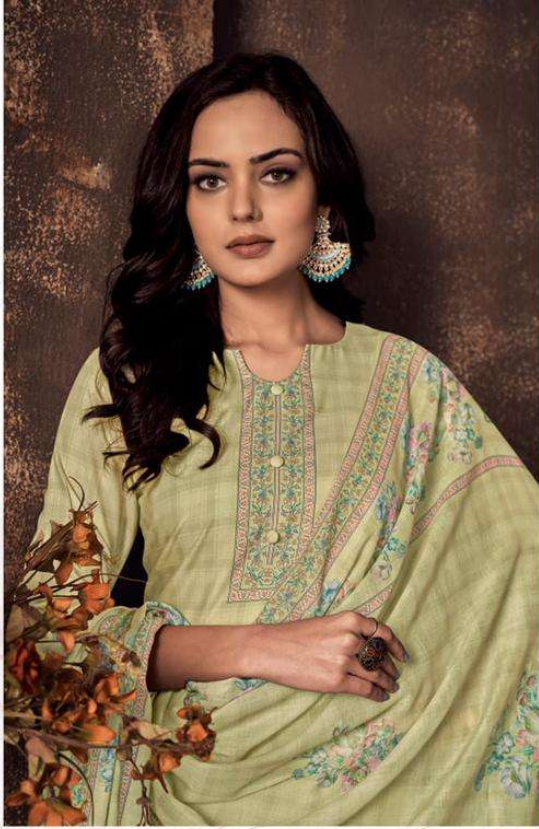

Rivāā

BASANT

3219

Rivāā.

3221

Rivāā

3222

3223

Rivāā

3225

DEALER RATE LIST

BOOK NAME :- BASANT

D. NO. :- 3219 TO 3225

FABRICS DETAIL

TOP :-	Cotton Digital Prints
BOTTAM :-	Cotton Digital Prints
DUP. :-	Mal Voile Digital Prints

DESIGNS :- 7 Pcs