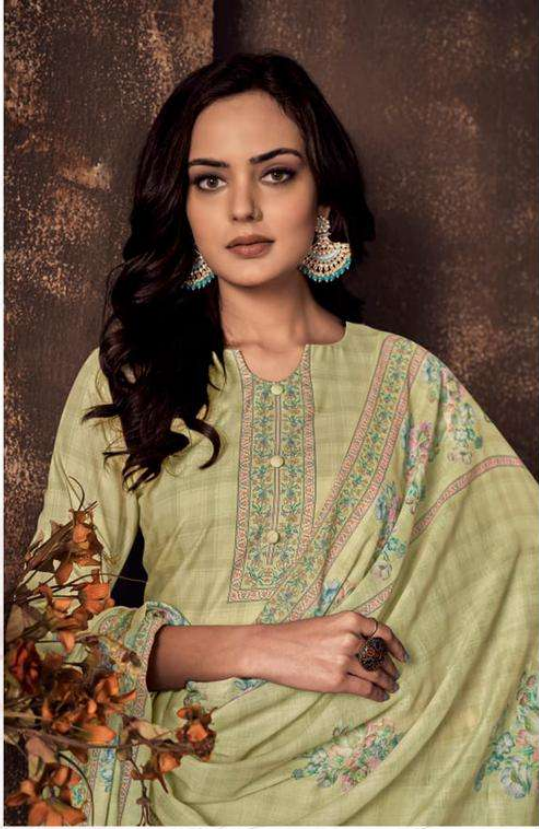

Rivāā

BASANT

3219

Rivāā.

3221

Rivāā

3222

3223

Rivāā

3225

DEALER RATE LIST

BOOK NAME :- BASANT

D. NO. :- 3219 TO 3225

FABRICS DETAIL

TOP :- Cotton Digital Prints
BOTTAM :- Cotton Digital Prints
DUP. :- Mal Voile Digital Prints

DESIGNS :- 7 Pcs