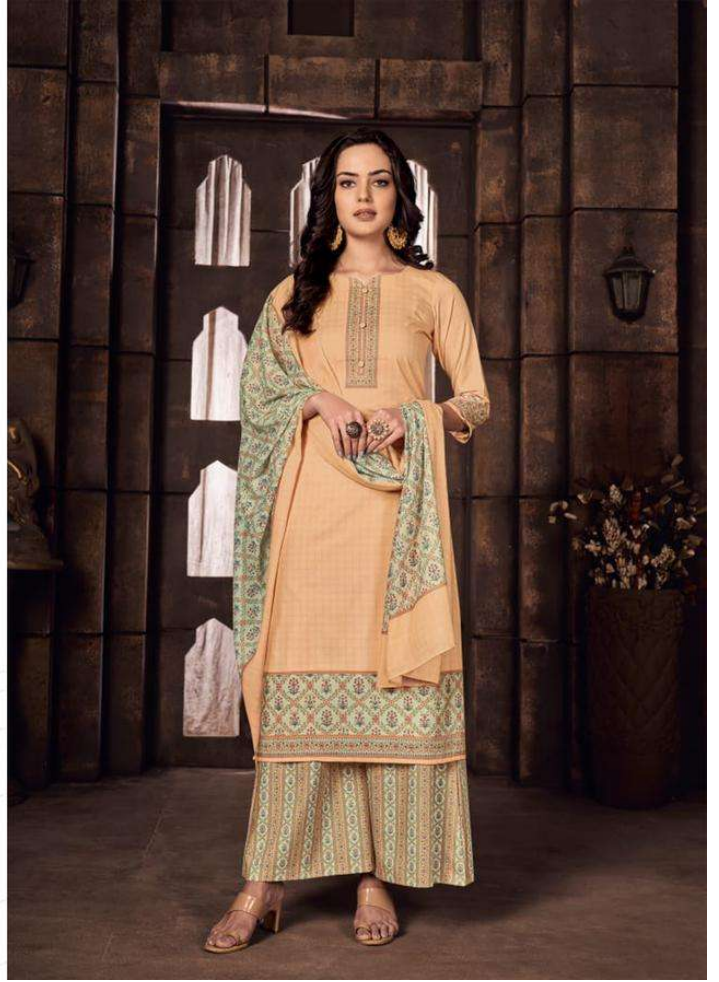

Rivāā

BASANT

3219

Rivāā.

3221

Rivāā

3222

3223

Rivāā

3225

DEALER RATE LIST

BOOK NAME :- BASANT

D. NO. :- 3219 TO 3225

FABRICS DETAIL

TOP :-	Cotton Digital Prints
BOTTAM :-	Cotton Digital Prints
DUP. :-	Mal Voile Digital Prints

DESIGNS :- 7 Pcs