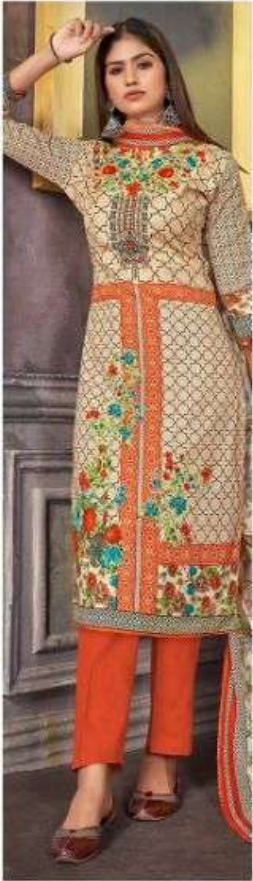

Sheer
Gori ™
Silk Mills

Shabnam

(Pakistani Suit)

1003

1004

1005

1006

1007

1008

1009

1010

1001

1002

1003

1004

1005