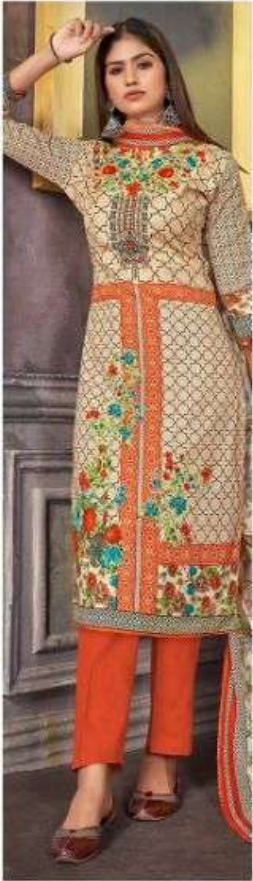

Sheer  
Gori ™  
Silk Mills

# Shabnam

( Pakistani Suit )

1002

1003

1004

1005

1007

1008