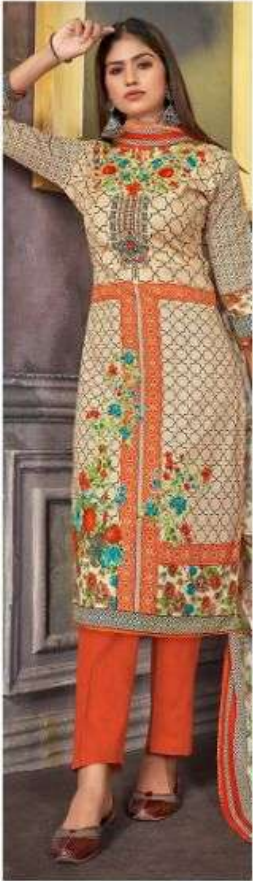

Sheer
Gori ™
Silk Mills

Shabnam

(Pakistani Suit)

1003

1004

1005

1007

1008

1009

1010

1001

1002

1003

1004

1005

1006