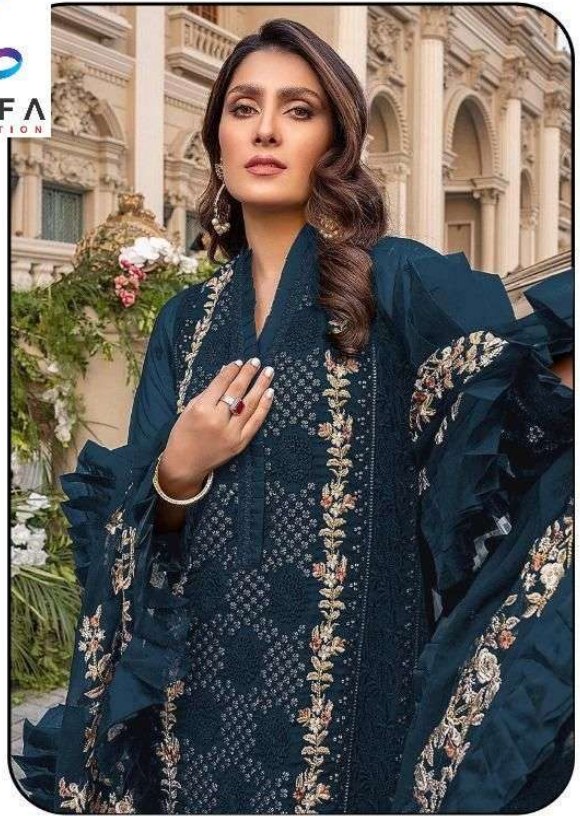

  
**SAFA**  
CREATION

**SF-406-A**

**FABRIC DETAILS**

TOP :- GEORGETTE  
DUPATTA :- NAZMEEN  
INNER :- SANTOON  
BOTTOM :- SANTOON

  
**SAFA**  
CREATION

**FABRIC DETAILS**

TOP :- GEORGETTE  
DUPATTA :- NAZMEEN  
INNER :- SANTOON  
BOTTOM :- SANTOON

**SF-406**

  
**SAFA**  
CREATION

**SF-406-A**

**FABRIC DETAILS**

TOP :- GEORGETTE  
DUPATTA :- NAZMEEN  
INNER :- SANTOON  
BOTTOM :- SANTOON

SF-406-B

**FABRIC DETAILS**

TOP :- GEORGETTE  
DUPATTA :- NAZMEEN  
INNER :- SANTOON  
BOTTOM :- SANTOON