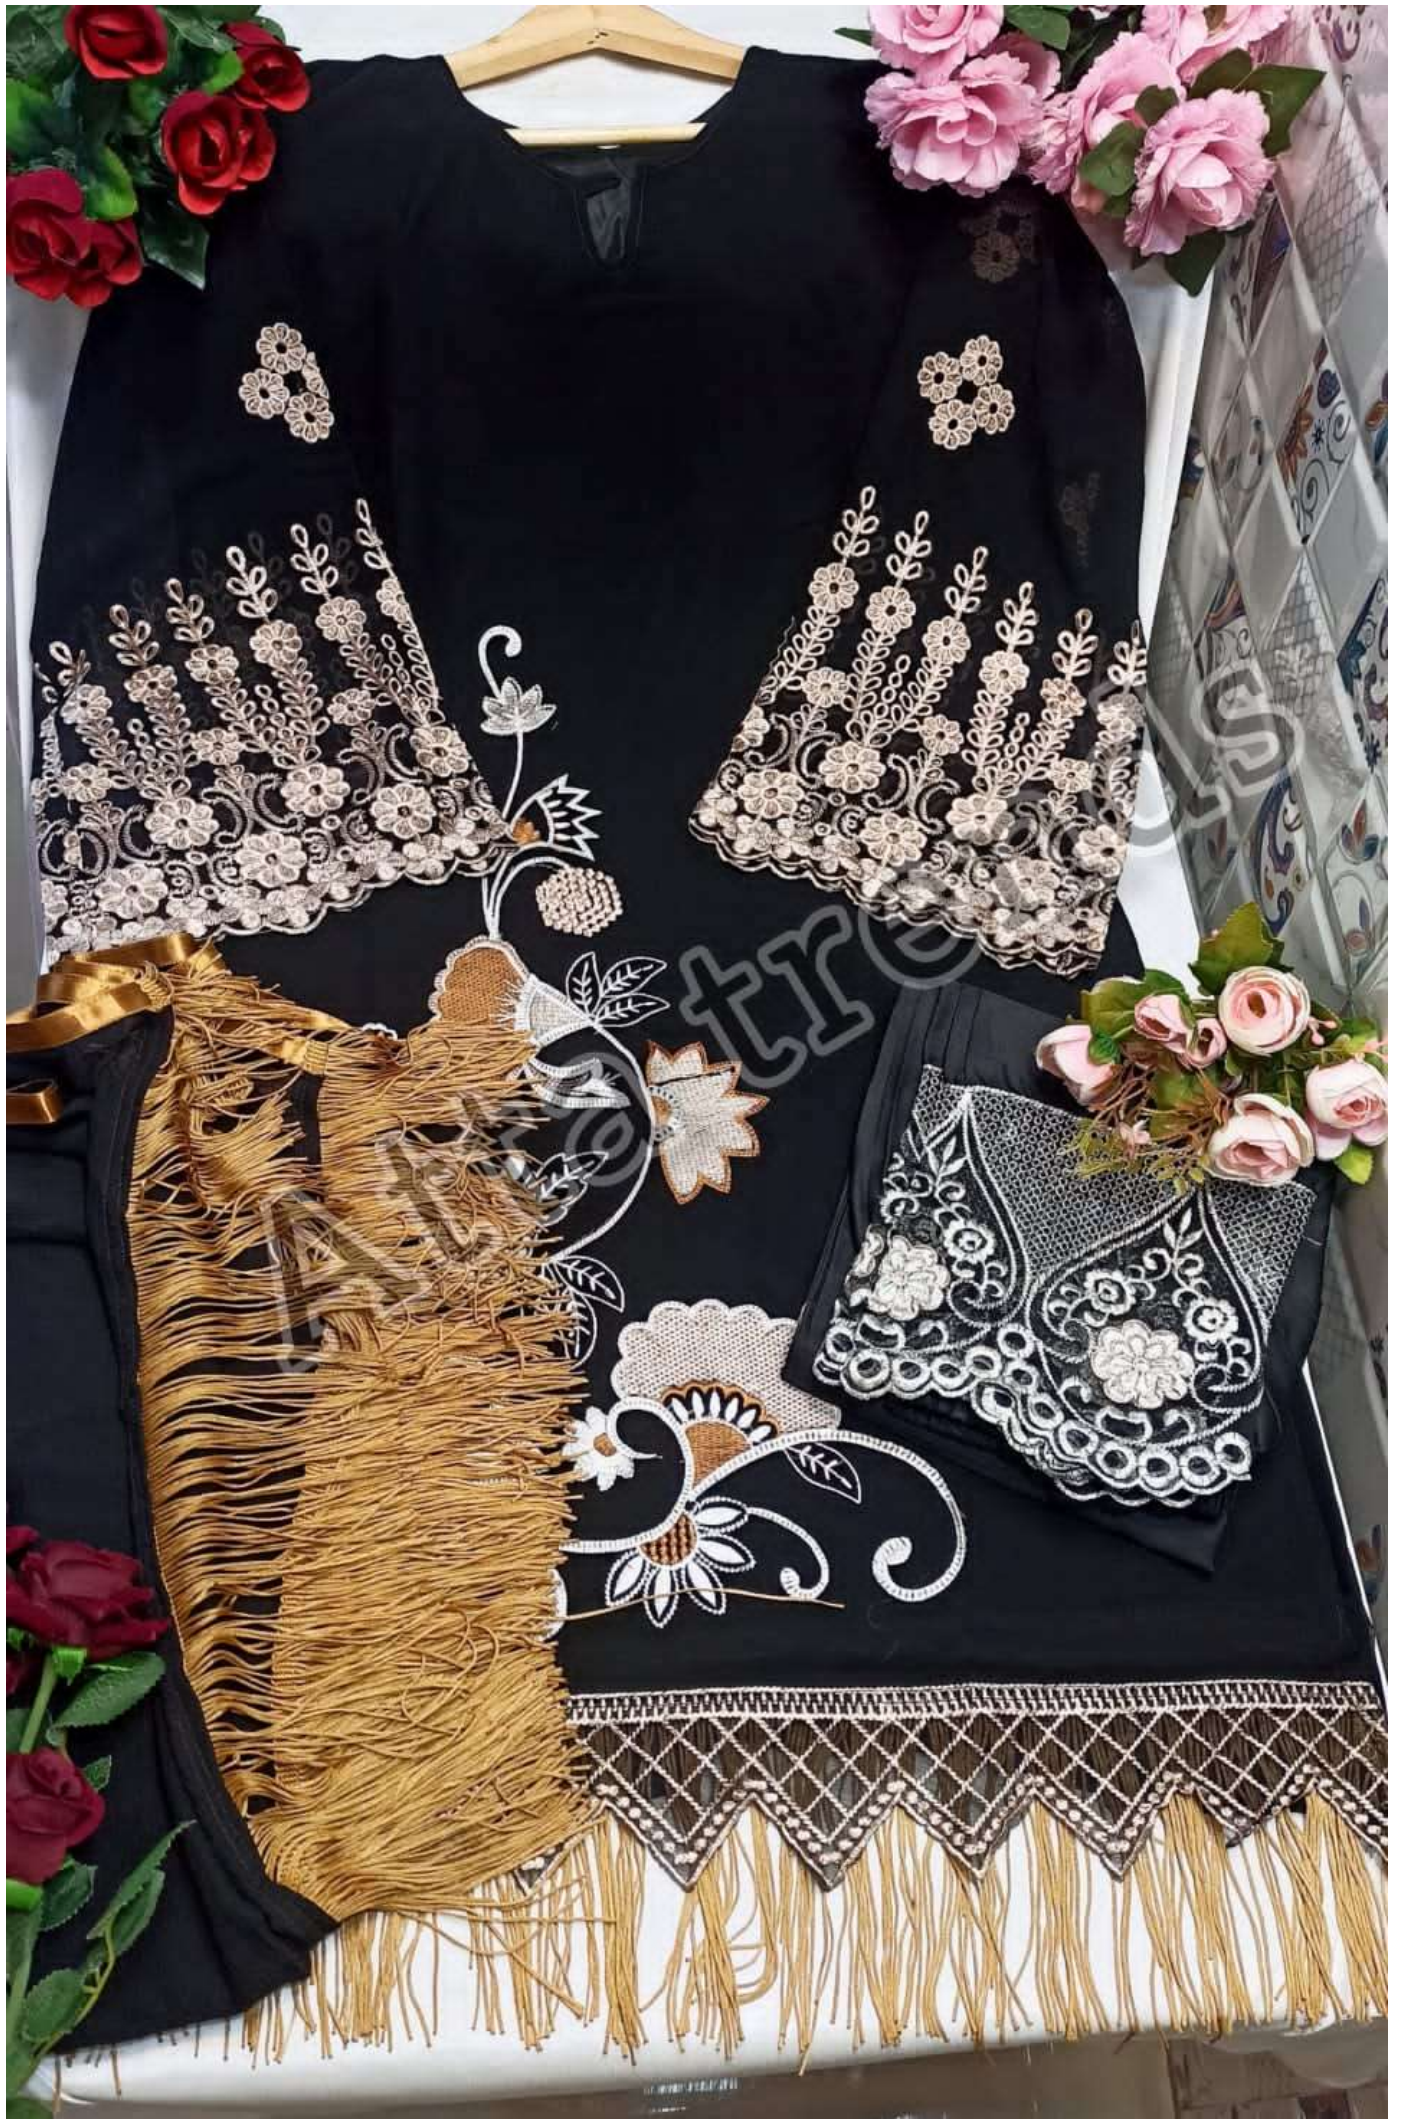

Aatta
rendz

Aatta
rendz

Aatta
rendz

Aatta
rends

D.NO.2711

TOP:-FOX GEORGETTE

INNER:-DULL SANTOON

BOTTOM:-100% JAAM COTTEN

DUPATTA:-NAZNIN DUPATTA WITH 4 SIDE LACE