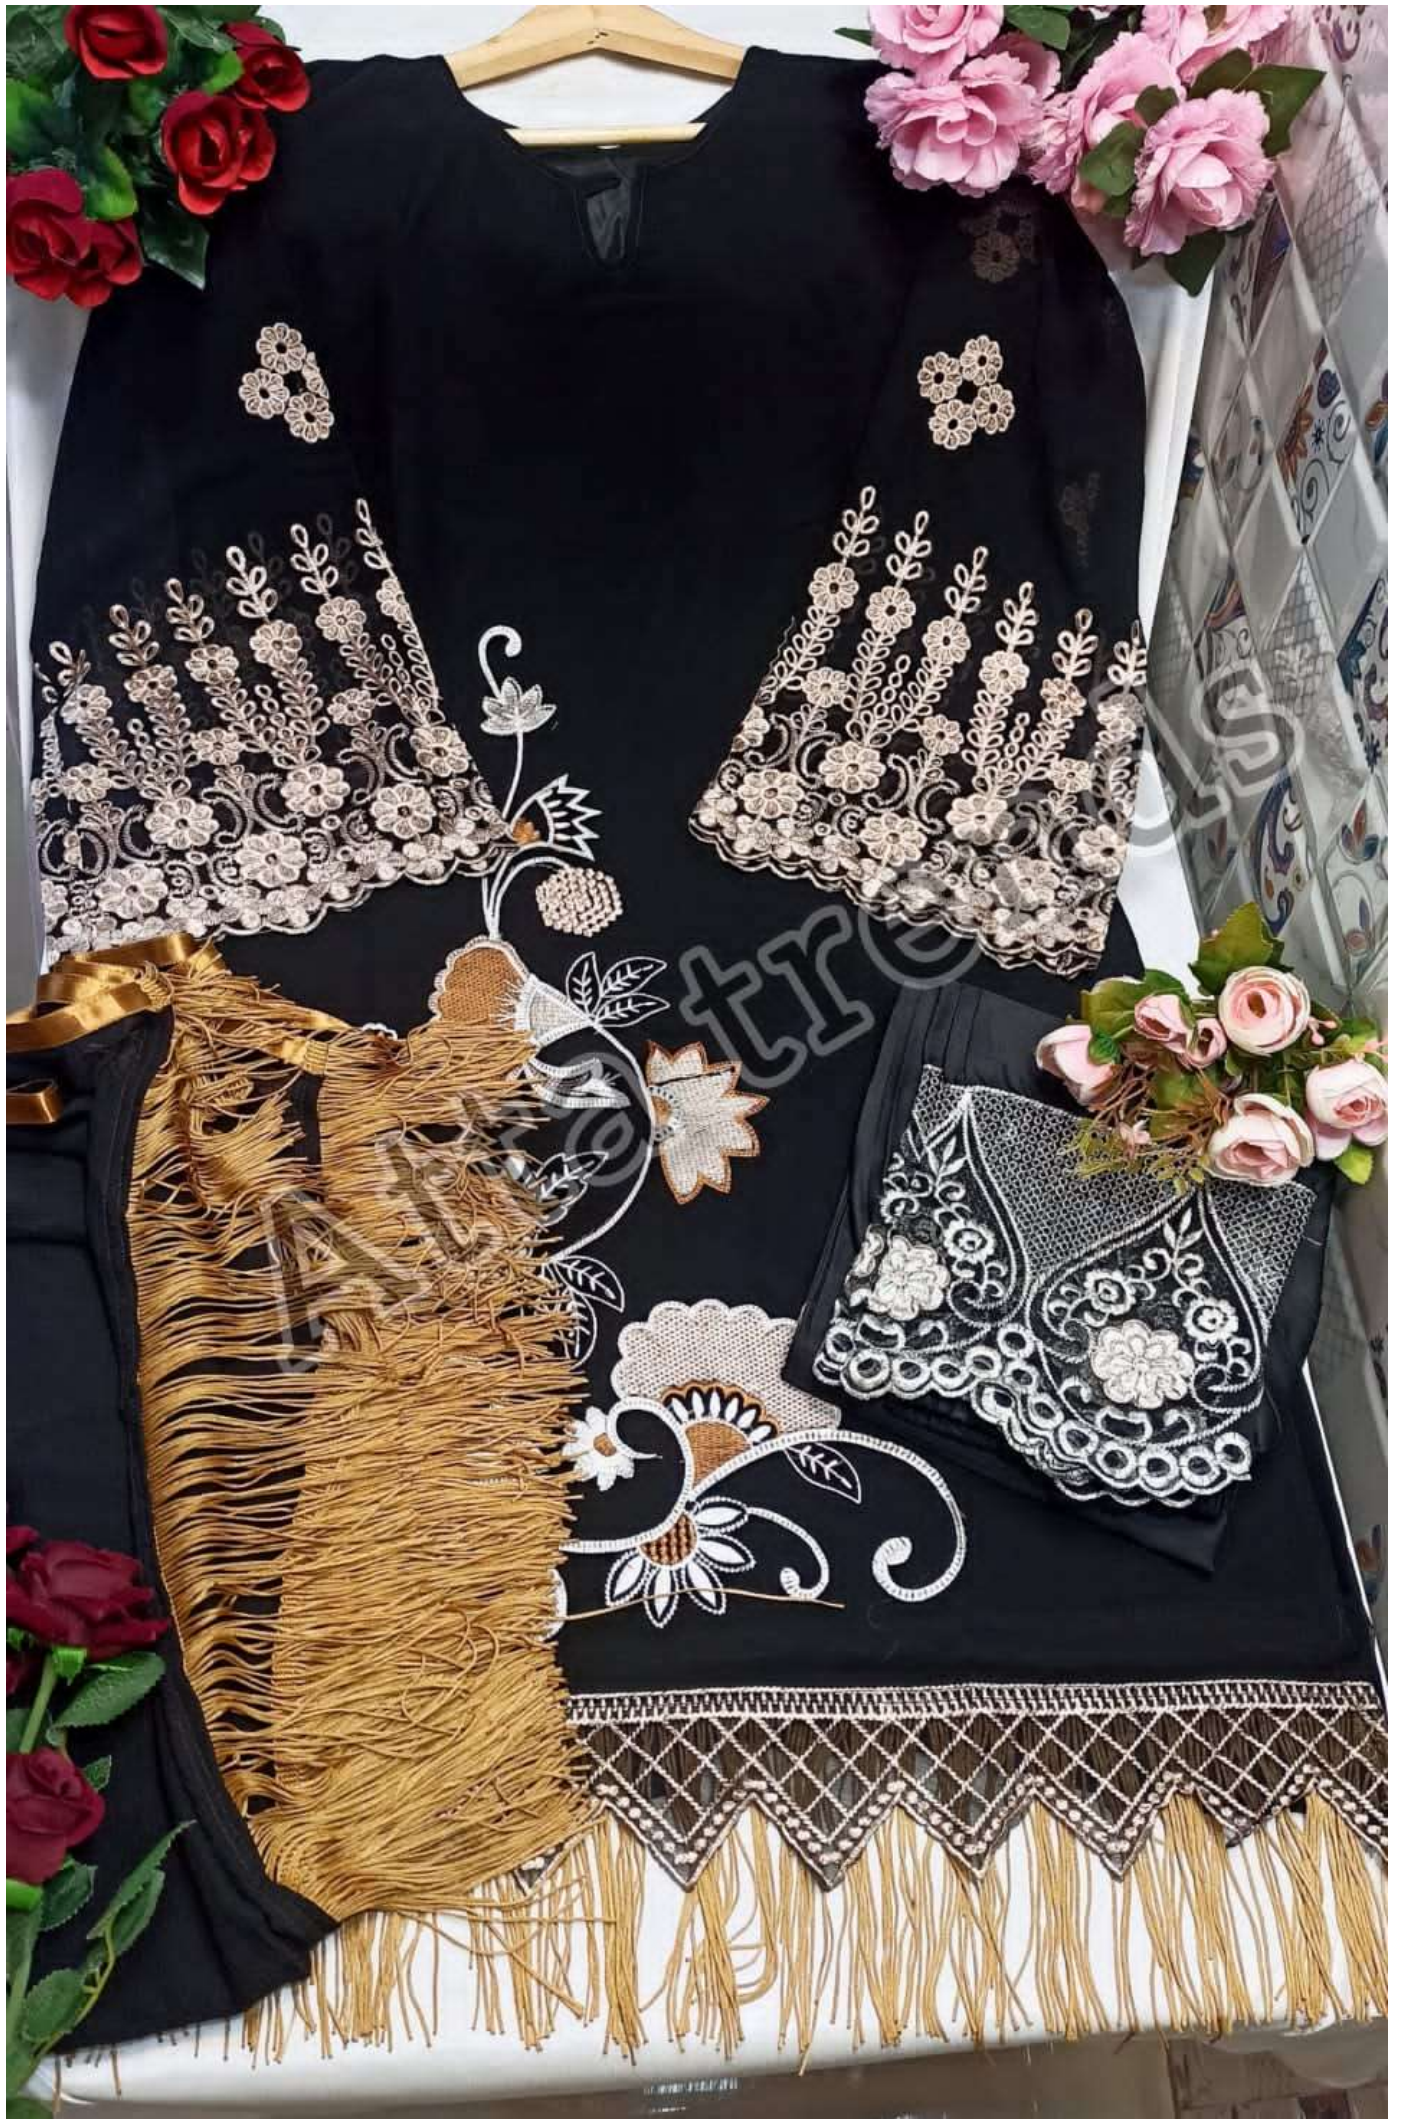

Aatta
rendz

Aatta
rendz

Aatta
rendz

**Aatta
rends**

D.NO.2711

TOP:-FOX GEORGETTE

INNER:-DULL SANTOON

BOTTOM:-100% JAAM COTTEN

DUPATTA:-NAZNIN DUPATTA WITH 4 SIDE LACE