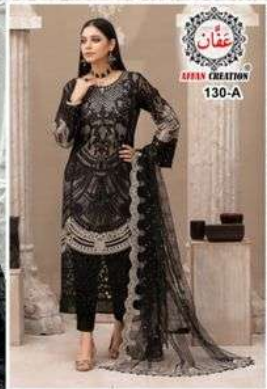

عنان
APPEN CREATION
130-A