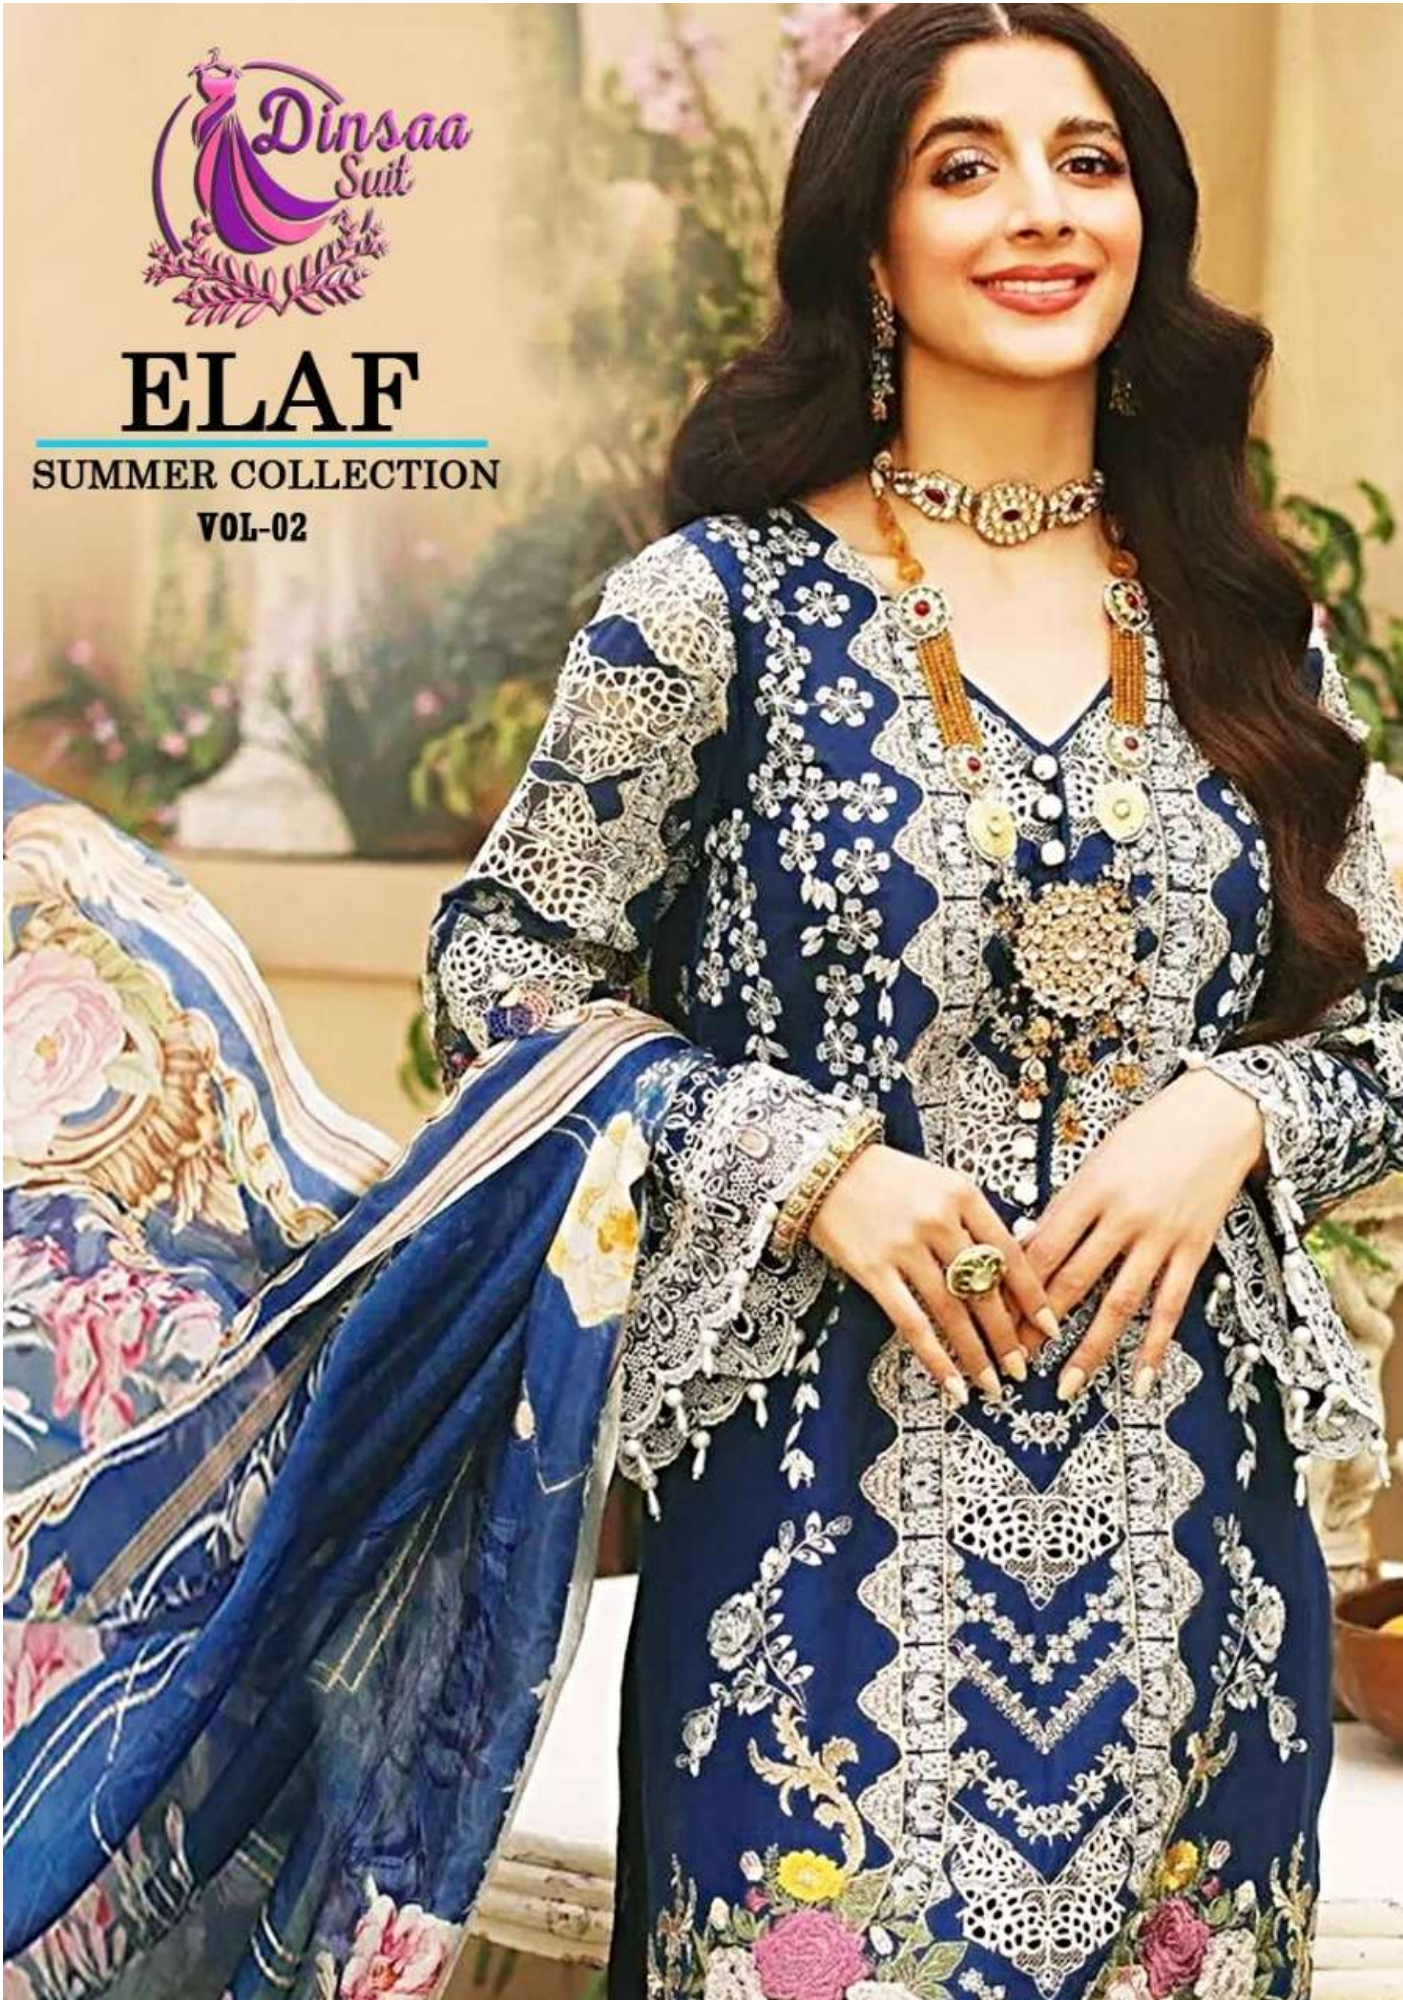

# ELAF

SUMMER COLLECTION

VOL-02

**ELAF**  
SUMMER COLLECTION  
VOL-02  
DS-125

# ELAF

SUMMER COLLECTION

VOL-02

DS-126

**ELAF**  
SUMMER COLLECTION  
**VOL-02**  
DS-127

**ELAF**  
SUMMER COLLECTION  
**VOL-02**  
DS-128

**TOP- PURE COTTON WITH HEAVY  
SELF EMBROIDERY MOTI**  
**DUPATTA - TIBY SILK & NET EMBROIDERY**  
**BOTTOM/INER - SEMILAWN**