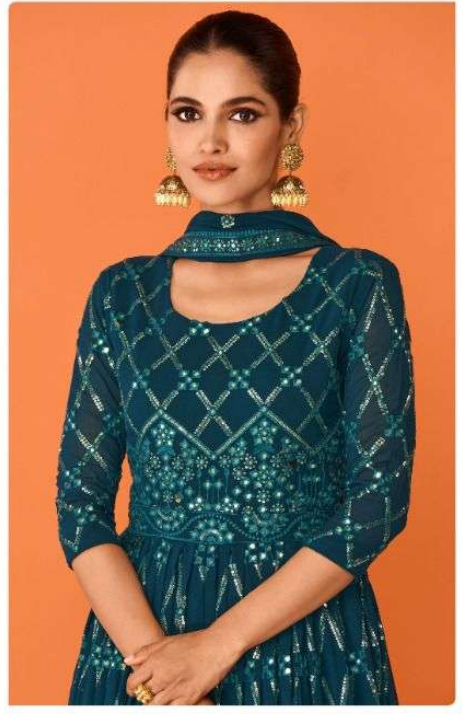

  
AASHIRWAD<sup>®</sup>  
CREATION

GULKAND<sup>®</sup>  
A BRAND BY AASHIRWAD

Imara

AASHIRWAD<sup>®</sup>  
CREATION

9320

9321

AASHIRWAD  
CREATOR

9322

9323

AASHIRWAD<sup>®</sup>  
CREATION  
Imara

**AASHIRWAD**  
CREATION

**GULKAND**  
A brand by Aashirwad

**Imara**

DESIGN	PRICE	DESCRIPTION
9320	2395	~ TOP ~ REAL GEORGETTE (FREE SIZE STITCH )
9321	2395	~ INNER ~ SILK SANTOON
9322	2395	~ BOTTOM ~ SILK SANTOON
9323	2395	~ DUPTTA ~ REAL GEORGETTE
9324	2395	