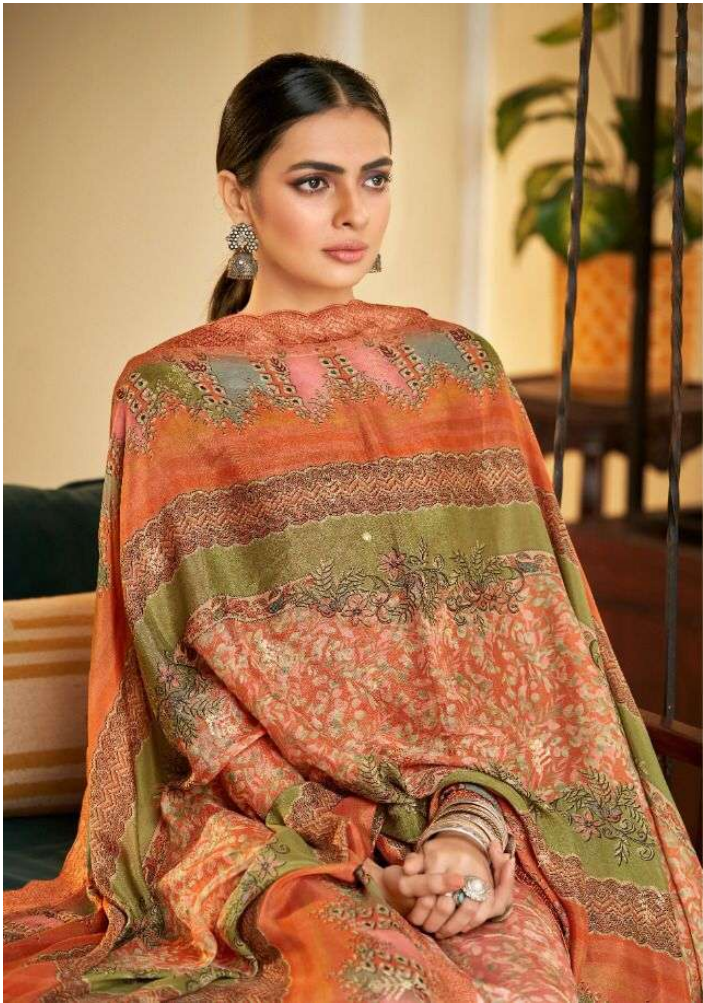

RELISSA
FABRICS

BAANI-2

RELISSA
FABRICS

79001

RELISSA
FABRICS

79002

RELISSA
FABRICS

79004

79006

RELISSA
FABRICS

79001

79002

79003

79004

79005

79006

RELSSA
FABRICS
BAANI-2

Ref. No. :

Date :

BAANI-2

RATE:2495 /-

TOP

PURE NATURAL CREAP

FANCY HAND WORK WITH DIGITAL PRINT