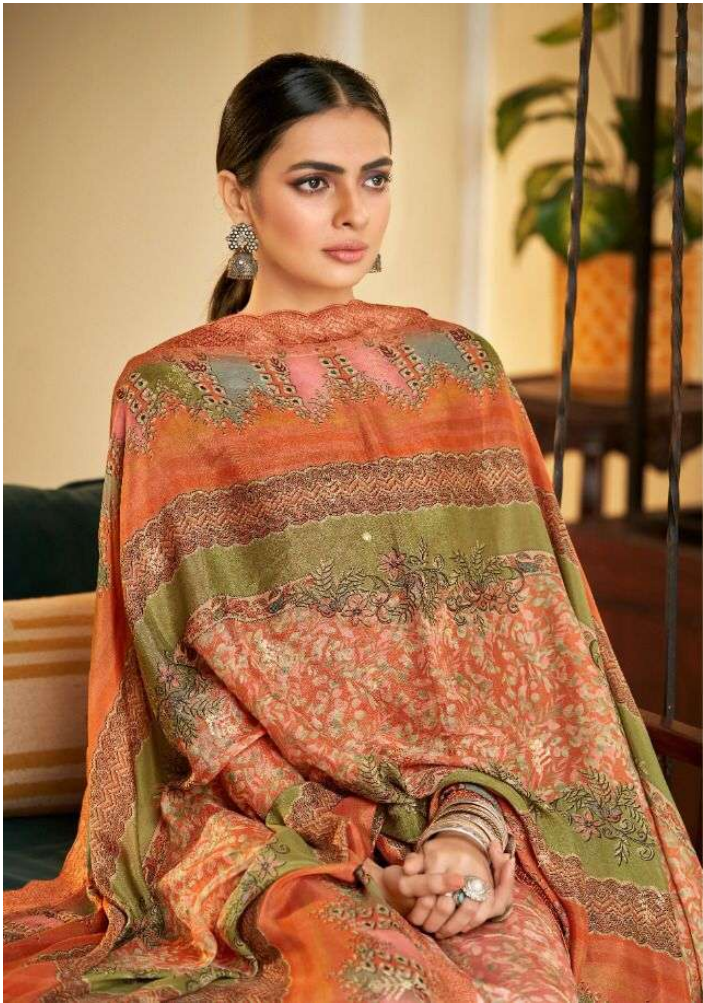

RELISSA
FABRICS

BAANI-2

RELSA
FABRICS

79001

RELISSA
FABRICS

79002

RELISSA
FABRICS

79004

79006

RELISSA
FABRICS

79001

79002

79003

79004

79005

79006

RELSSA
FABRICS
BAANI-2

Ref. No. :

Date :

BAANI-2

RATE:2495 /-

TOP

PURE NATURAL CREAP

FANCY HAND WORK WITH DIGITAL PRINT