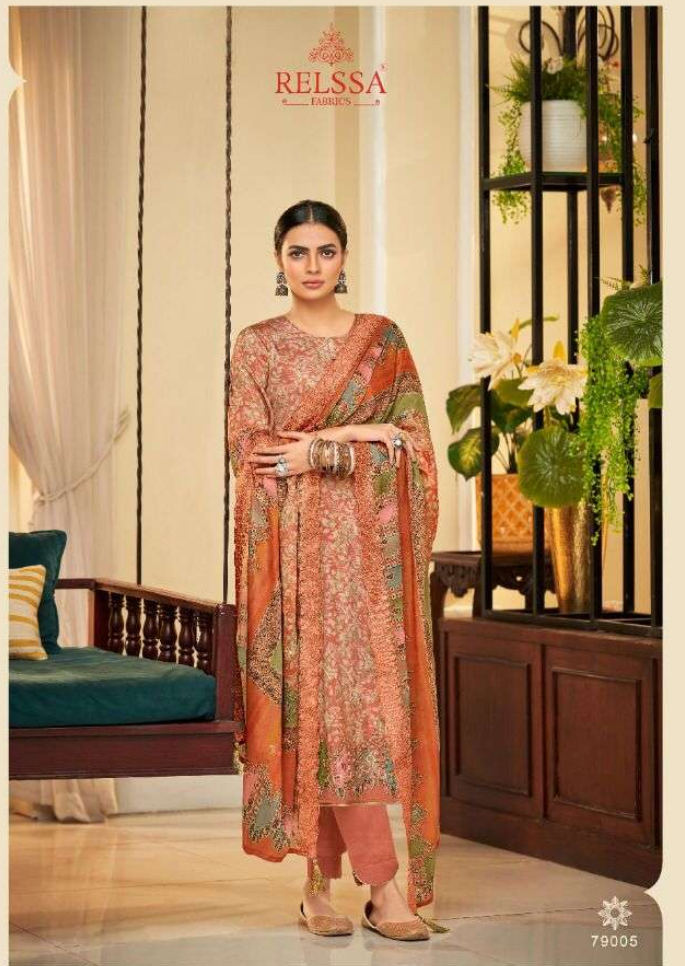

RELISSA
FABRICS

BAANI-2

RELISSA
FABRICS

79001

RELISSA
FABRICS

79002

RELISSA
FABRICS

79004

79006

RELISSA
FABRICS

79001

79002

79003

79004

79005

79006

RELSSA
FABRICS
BAANI-2

Ref. No. :

Date :

BAANI-2

RATE:2495 /-

TOP

PURE NATURAL CREAP

FANCY HAND WORK WITH DIGITAL PRINT