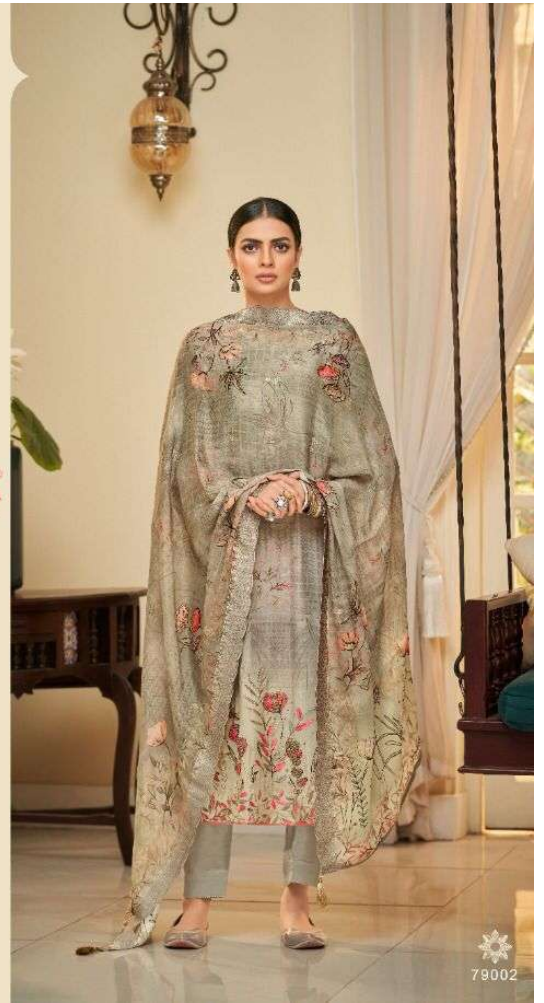

RELISSA
FABRICS

BAANI-2

RELSA
FABRICS

79001

RELISSA
FABRICS

79002

RELISSA
FABRICS

79004

79006

RELISSA
FABRICS

79001

79002

79003

79004

79005

79006

RELSSA
FABRICS
BAANI-2

Ref. No. :

Date :

BAANI-2

RATE:2495 /-

TOP

PURE NATURAL CREAP

FANCY HAND WORK WITH DIGITAL PRINT