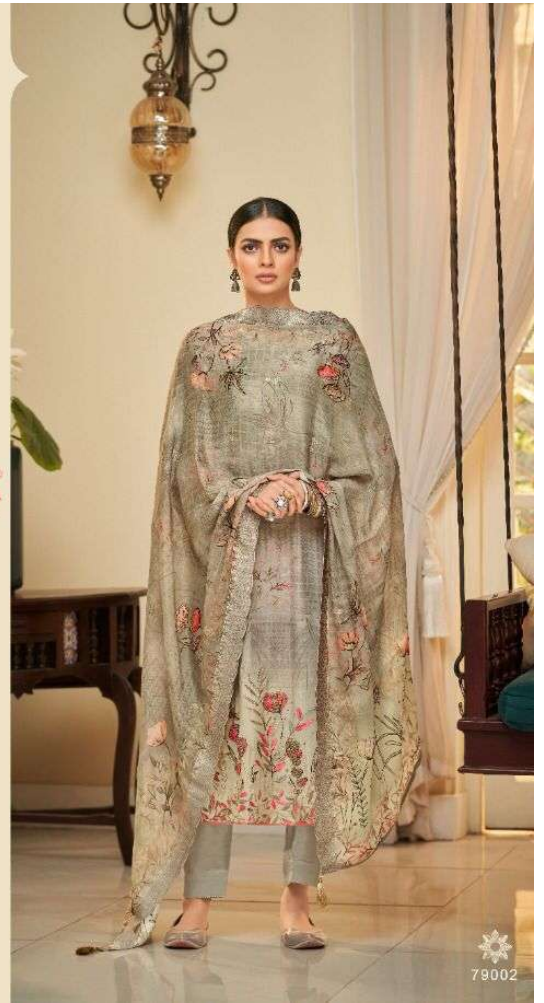

RELISSA
FABRICS

BAANI-2

RELISSA
FABRICS

79001

RELISSA
FABRICS

79002

RELISSA
FABRICS

79004

79006

RELISSA
FABRICS

79001

79002

79003

79004

79005

79006

RELSSA
FABRICS
BAANI-2

Ref. No. :

Date :

BAANI-2

RATE:2495 /-

TOP

PURE NATURAL CREAP

FANCY HAND WORK WITH DIGITAL PRINT