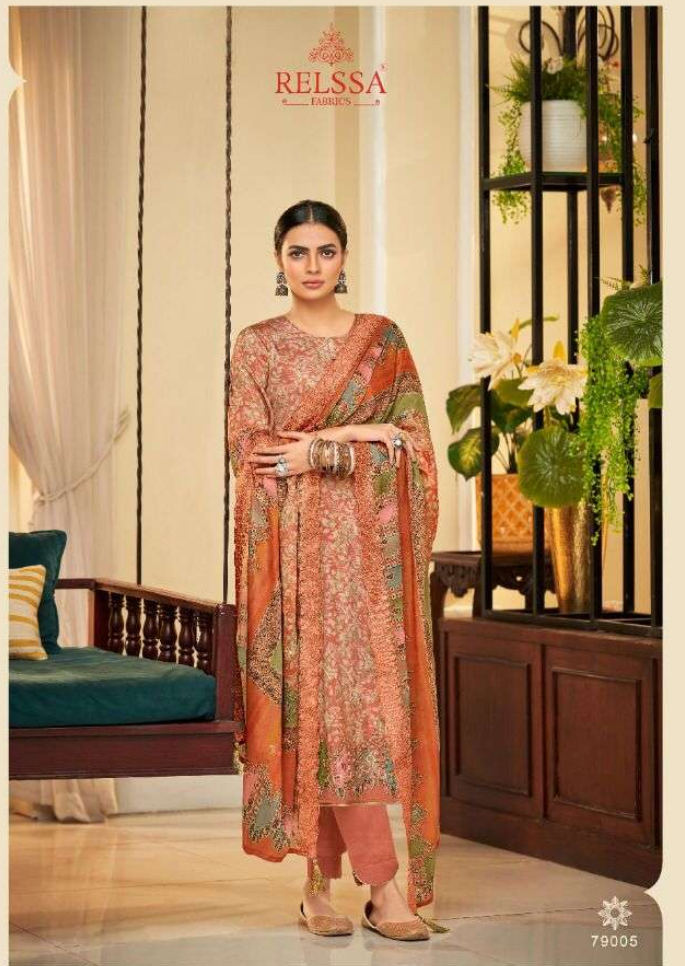

RELISSA
FABRICS

BAANI-2

RELSA
FABRICS

79001

RELISSA
FABRICS

79002

RELISSA
FABRICS

79004

79006

RELISSA
FABRICS

79001

79002

79003

79004

79005

79006

RELSSA
FABRICS
BAANI-2

Ref. No. :

Date :

BAANI-2

RATE:2495 /-

TOP

PURE NATURAL CREAP

FANCY HAND WORK WITH DIGITAL PRINT