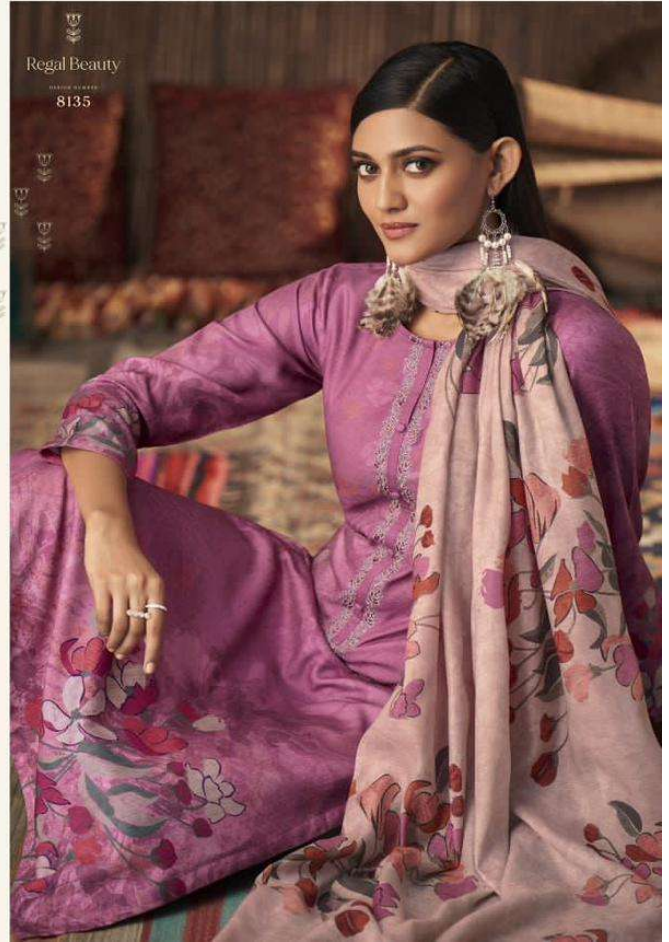

Regal Beauty  
8125

ड-निगपेके

₹ 14,999

Regal Beauty  
8145

₹-निम्नपेढे

8158

Regal Beauty  
8158

3-निरपेक्षे