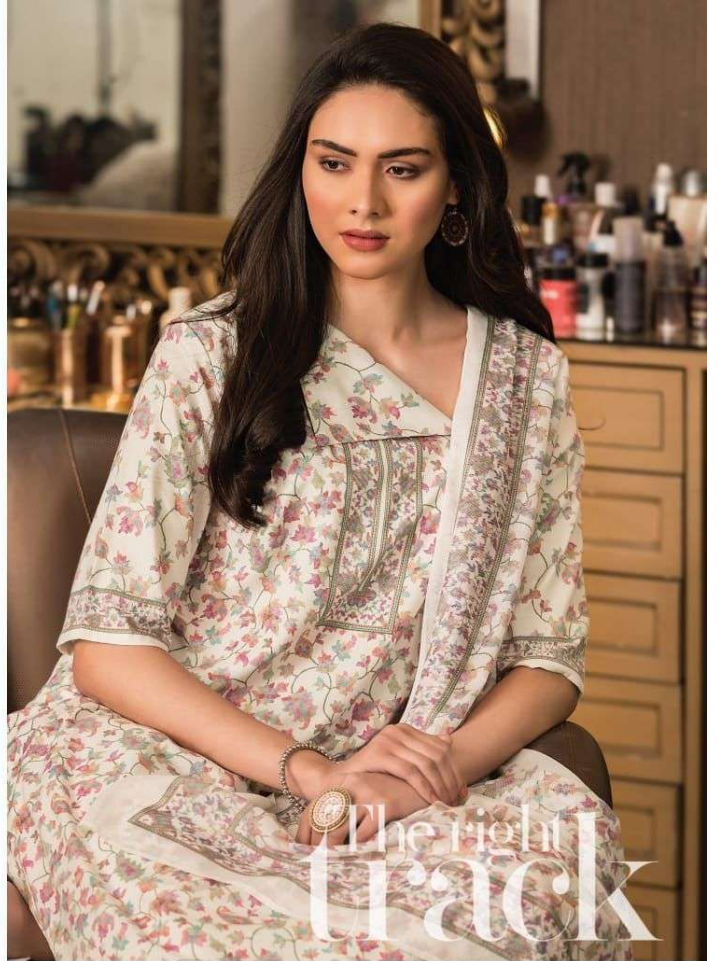

.2207.

rivaa-kasauti-heavy-pashmina-salwar-suit