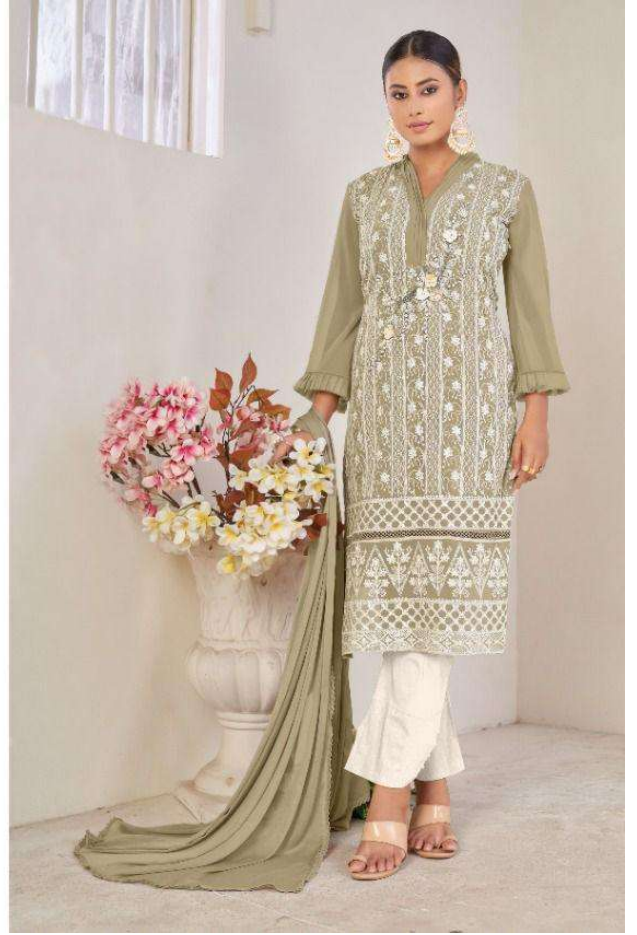

روایت  
R A W A Y A T

2025-A

2025-B

2025-C

**TOP**  
Fox georgette  
with Embroidery

**BOTTOM**  
Rayon Lycra

**INNER**  
Dull santoon

**DUPATTA**  
Nazmeen Chiffon