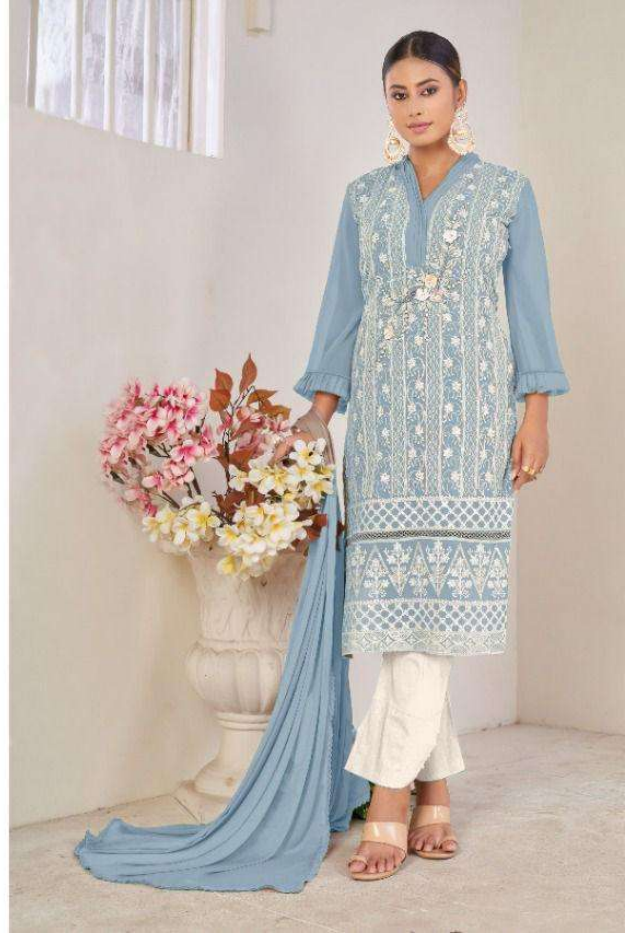

روایت  
R A W A Y A T

2025-A

2025-B

2025-C

**TOP**  
Fox georgette  
with Embroidery

**BOTTOM**  
Rayon Lycra

**INNER**  
Dull santoon

**DUPATTA**  
Nazmeen Chiffon