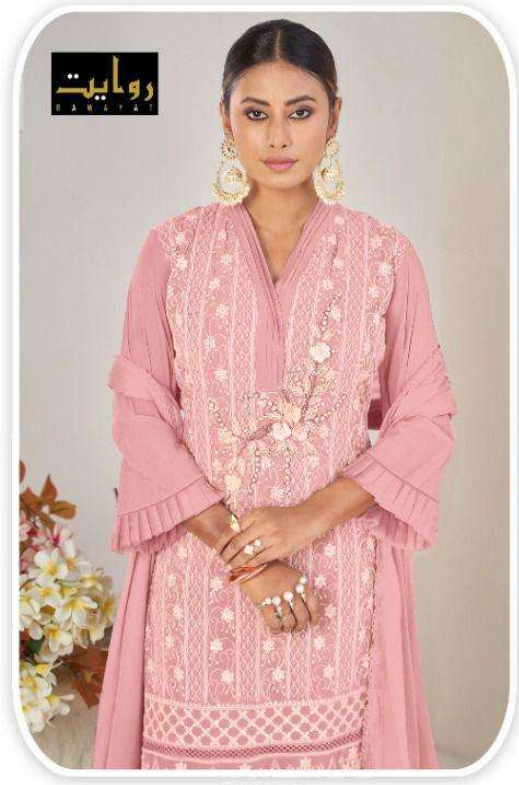

روایت  
R A W A Y A T

2025-A

2025-B

2025-C

**TOP**  
Fox georgette  
with Embroidery

**BOTTOM**  
Rayon Lycra

**INNER**  
Dull santoon

**DUPATTA**  
Nazmeen Chiffon