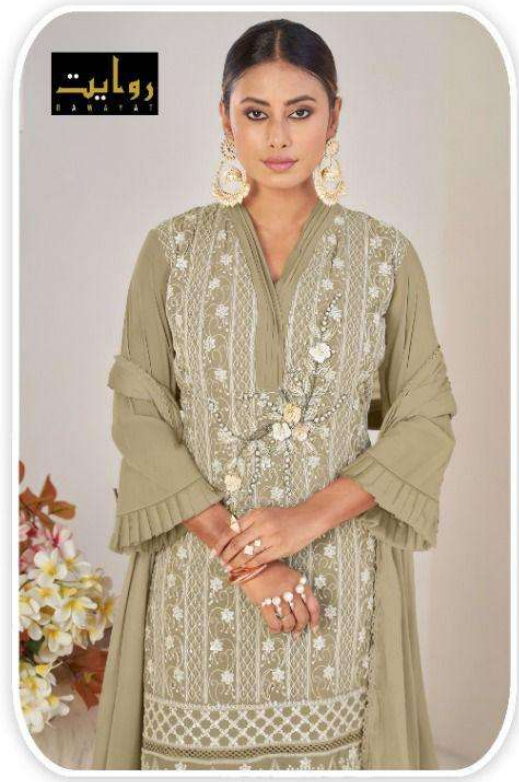

روایت  
R A W A Y A T

2025-A

2025-B

2025-C

**TOP**  
Fox georgette  
with Embroidery

**BOTTOM**  
Rayon Lycra

**INNER**  
Dull santoon

**DUPATTA**  
Nazmeen Chiffon