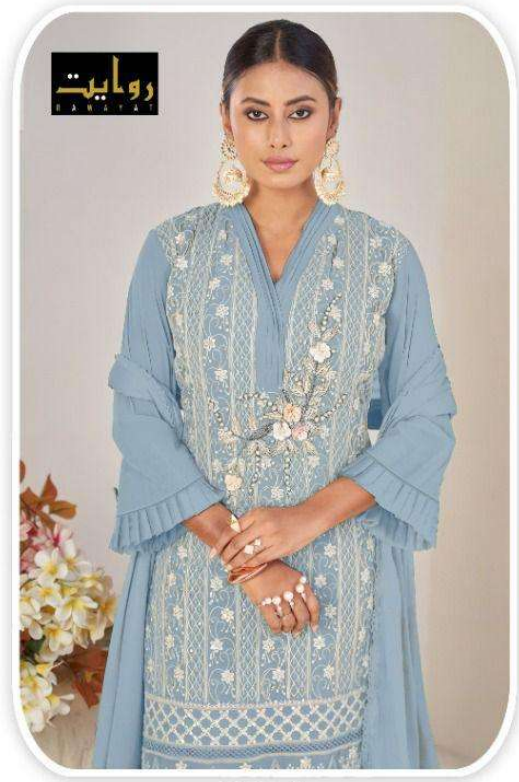

روایت  
R A W A Y A T

2025-A

2025-B

2025-C

**TOP**  
Fox georgette  
with Embroidery

**BOTTOM**  
Rayon Lycra

**INNER**  
Dull santoon

**DUPATTA**  
Nazmeen Chiffon