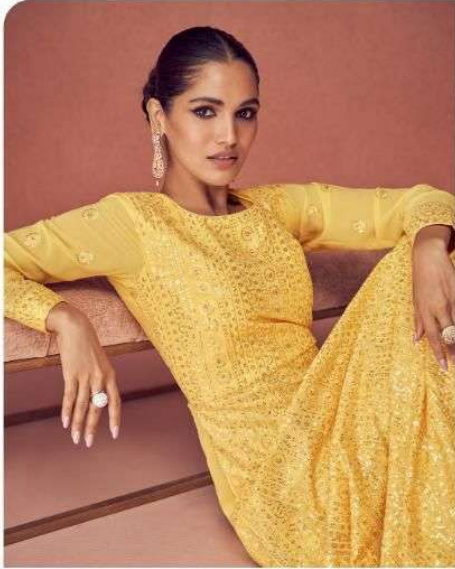

9363

9362

9363

9364

A | AASHIRWAD®  
CREATION

9365

// 9362 //

// 9363 //

// 9364 //

// 9365 //

AASHIRWAD<sup>®</sup>  
CREATION

*Season*

**A** | **AASHIRWAD**<sup>®</sup>  
CREATION

**GULKAND**<sup>®</sup>  
A brand by Aashirwad

*Season*

DESIGN	PRICE	DESCRIPTION
9362	2495	~ TOP ~ REAL GEORGETTE ( FREE SIZE STITCH )
9363	2495	~ INNER ~ SILK SANTOON
9364	2495	~BOTTOM~ SILK SANTOON
9365	2495	~ DUPTTA ~ REAL GEORGETTE