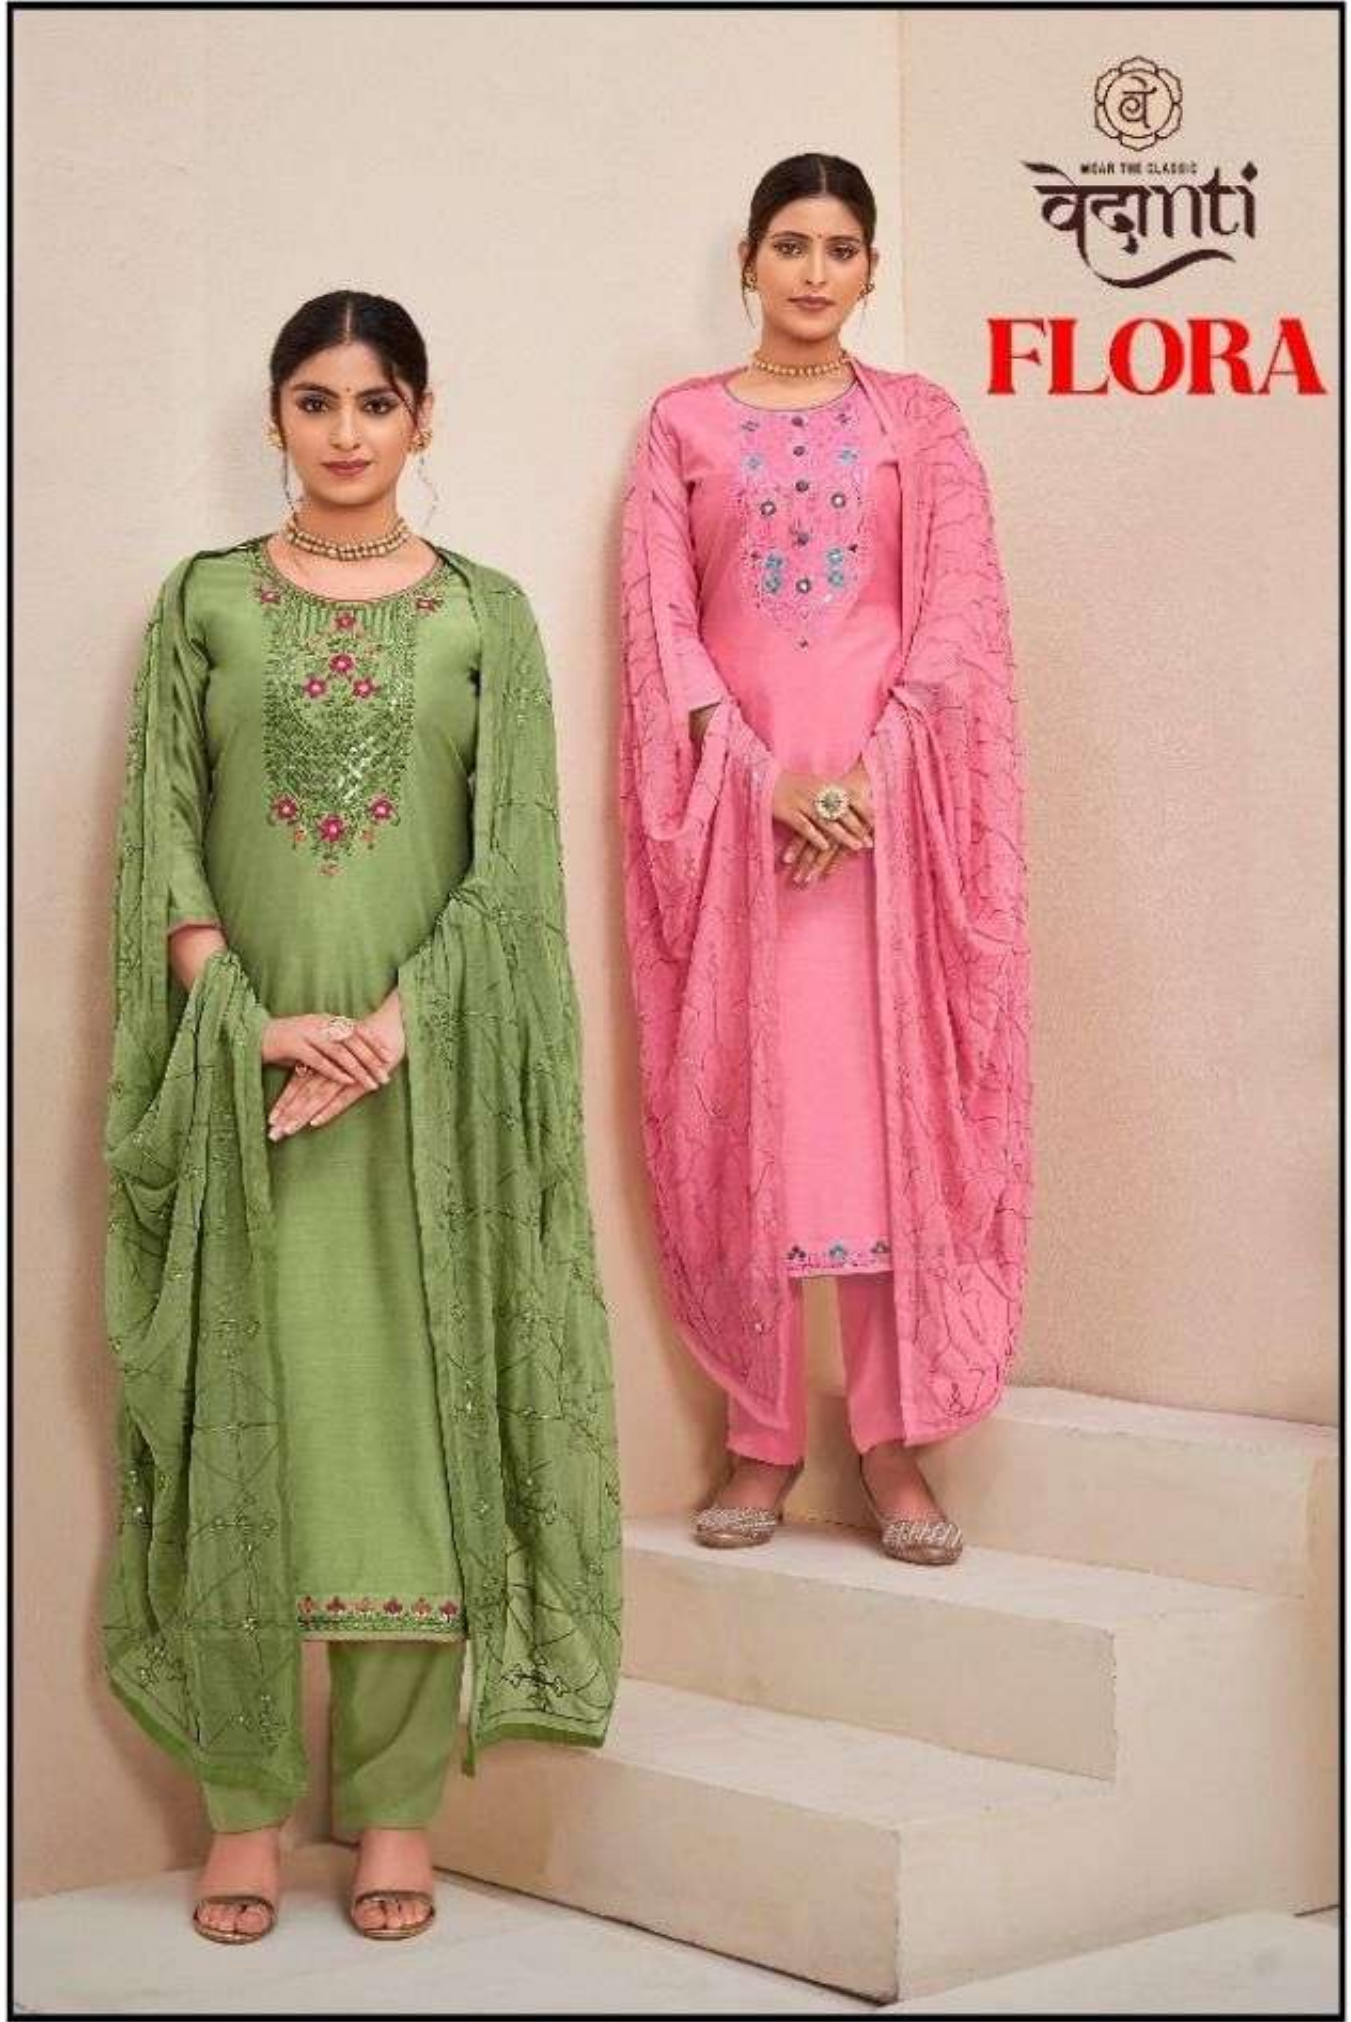

WEAR THE CLASSIC

वेदन्ति

FLORA

वेदन्ति
WOMAN THE CLASSIC

VI 222

वेदांती

VI 224

VI 221

VI 222

VI 223

VI 224

- **TOP** - MUSLIN WITH WORK
- **BOTTOM** - MUSLIN
- **DUPATTA** - NAJNEEN WITH HEAVY WORK
- **DESIGNS** - 04

CATLOGUE :- FLORA