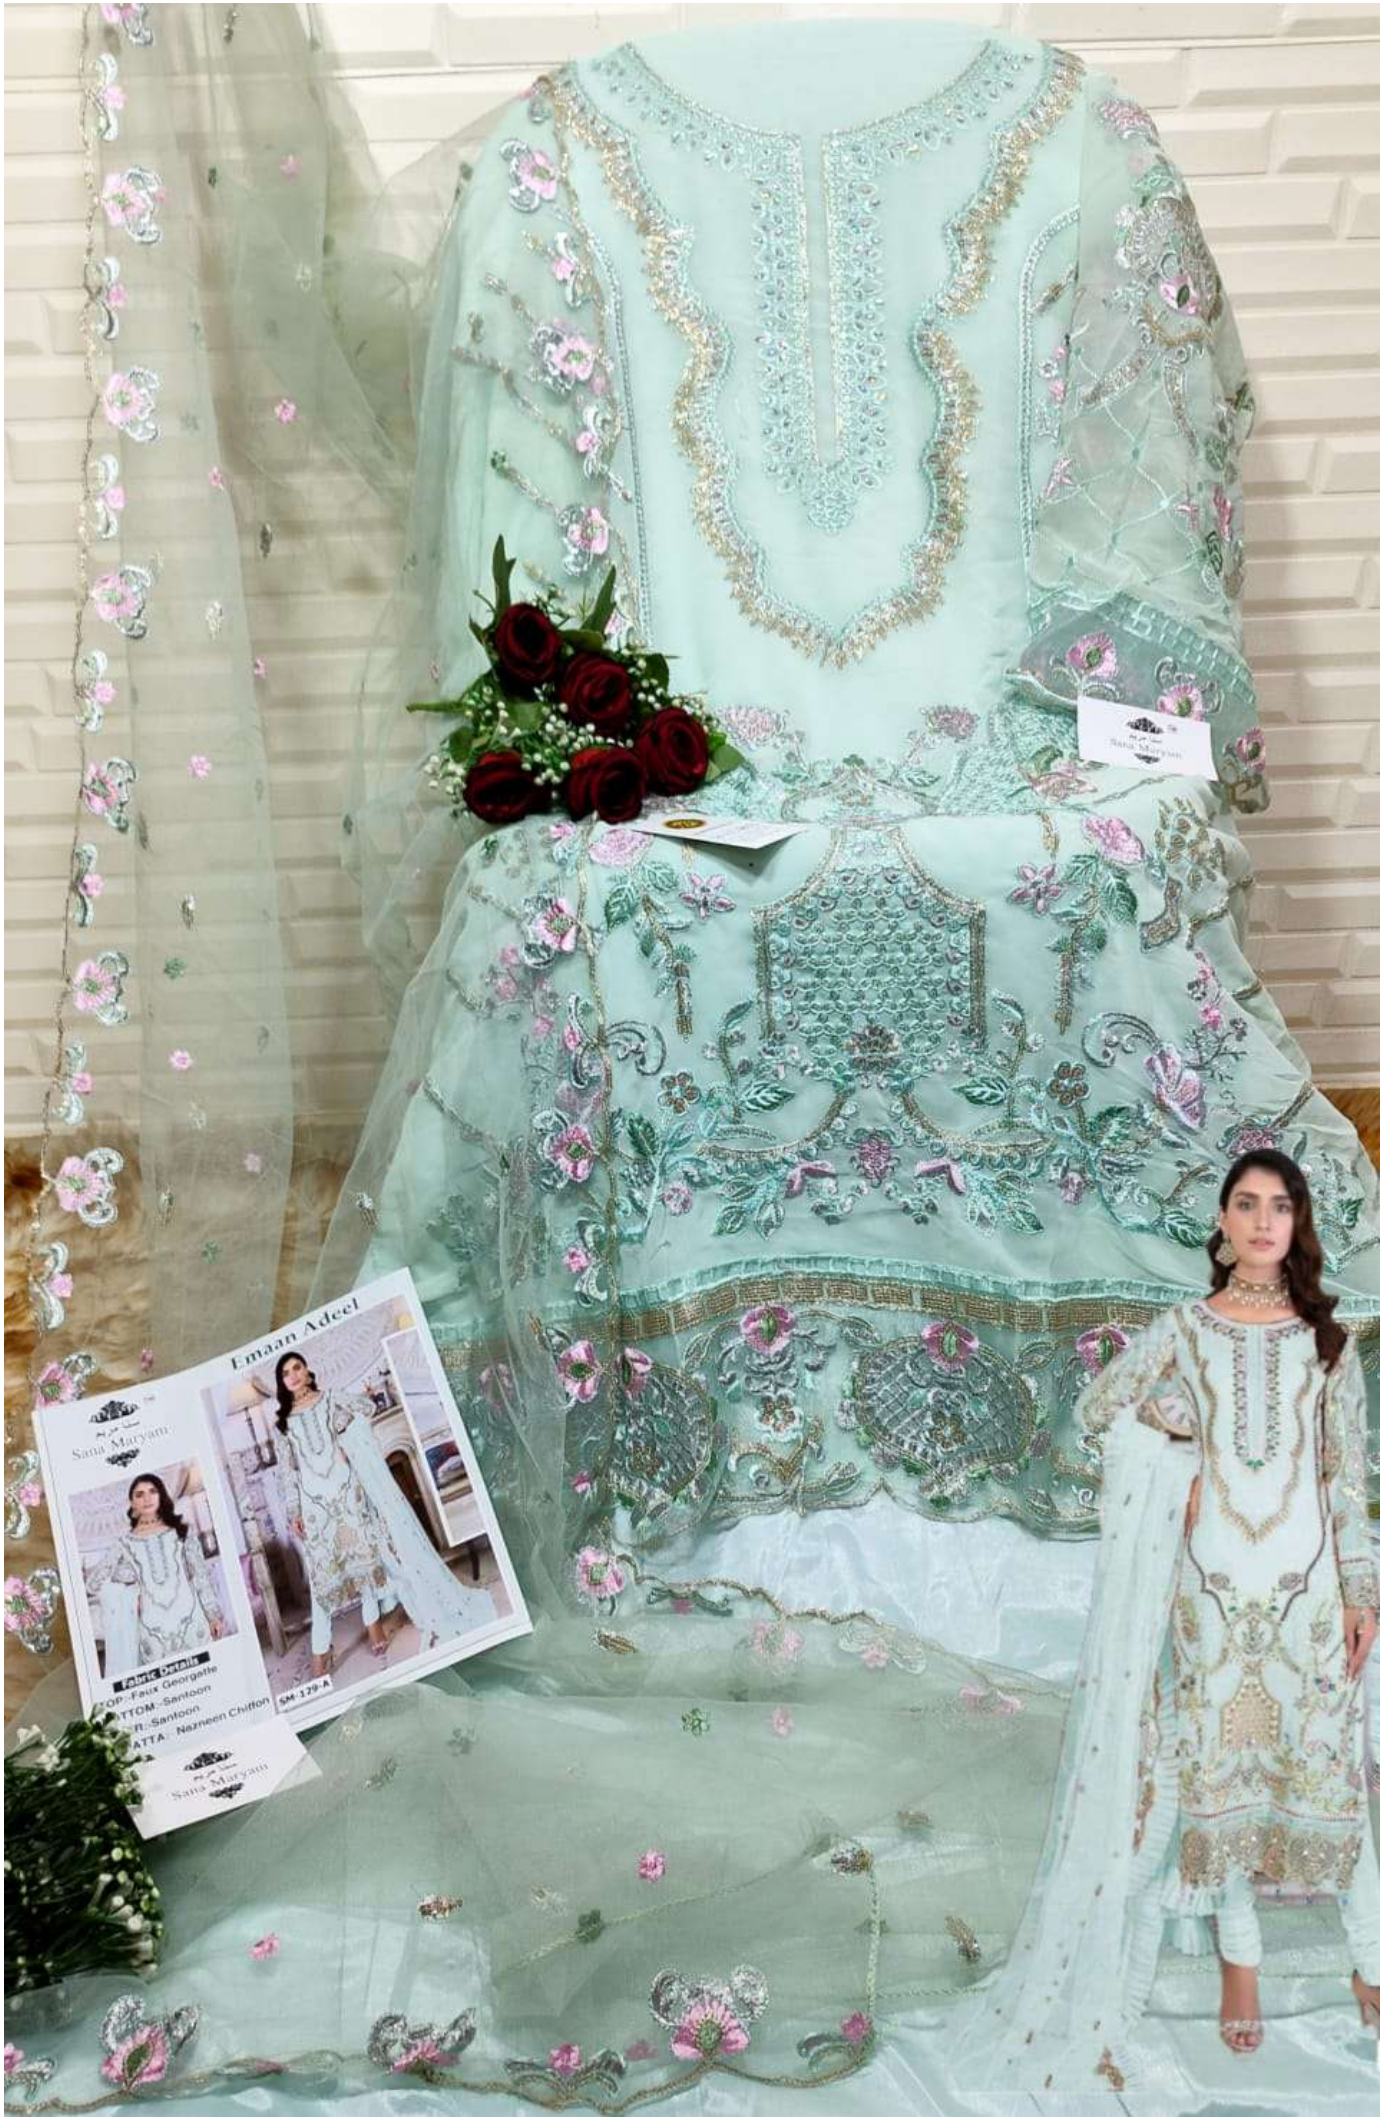

سنا مریم
Sana Maryam

Emaan Adeel

Fabric Details

TOP:-Faux Georgette

BOTTOM:-Santoon

INNER:-Santoon

DUPATTA:- Nazneen Chiffon

SM-129-B

سنا مریم
Sana Maryam

Emaan Adeel

Fabric Details

TOP:-Faux Georgette

BOTTOM:-Santoon

INNER:-Santoon

DUPATTA:- Nazneen Chiffon

SM-129-A

TOP:-Faux Georgette

BOTTOM:-Santoon

INNER:-Santoon

DUPATTA:- Nazneen Chiffon

SM-129-B

سنا مریام
Sana Maryam

سنا مریام
Sana Maryam

Emaan Adal

Fabric Details

TOP:-Faux Georgette

BOTTOM:-Santoon

INNER:-Santoon

DUPATTA:- Nazneen

SM-129-A

SM-129-B

SM-129-C