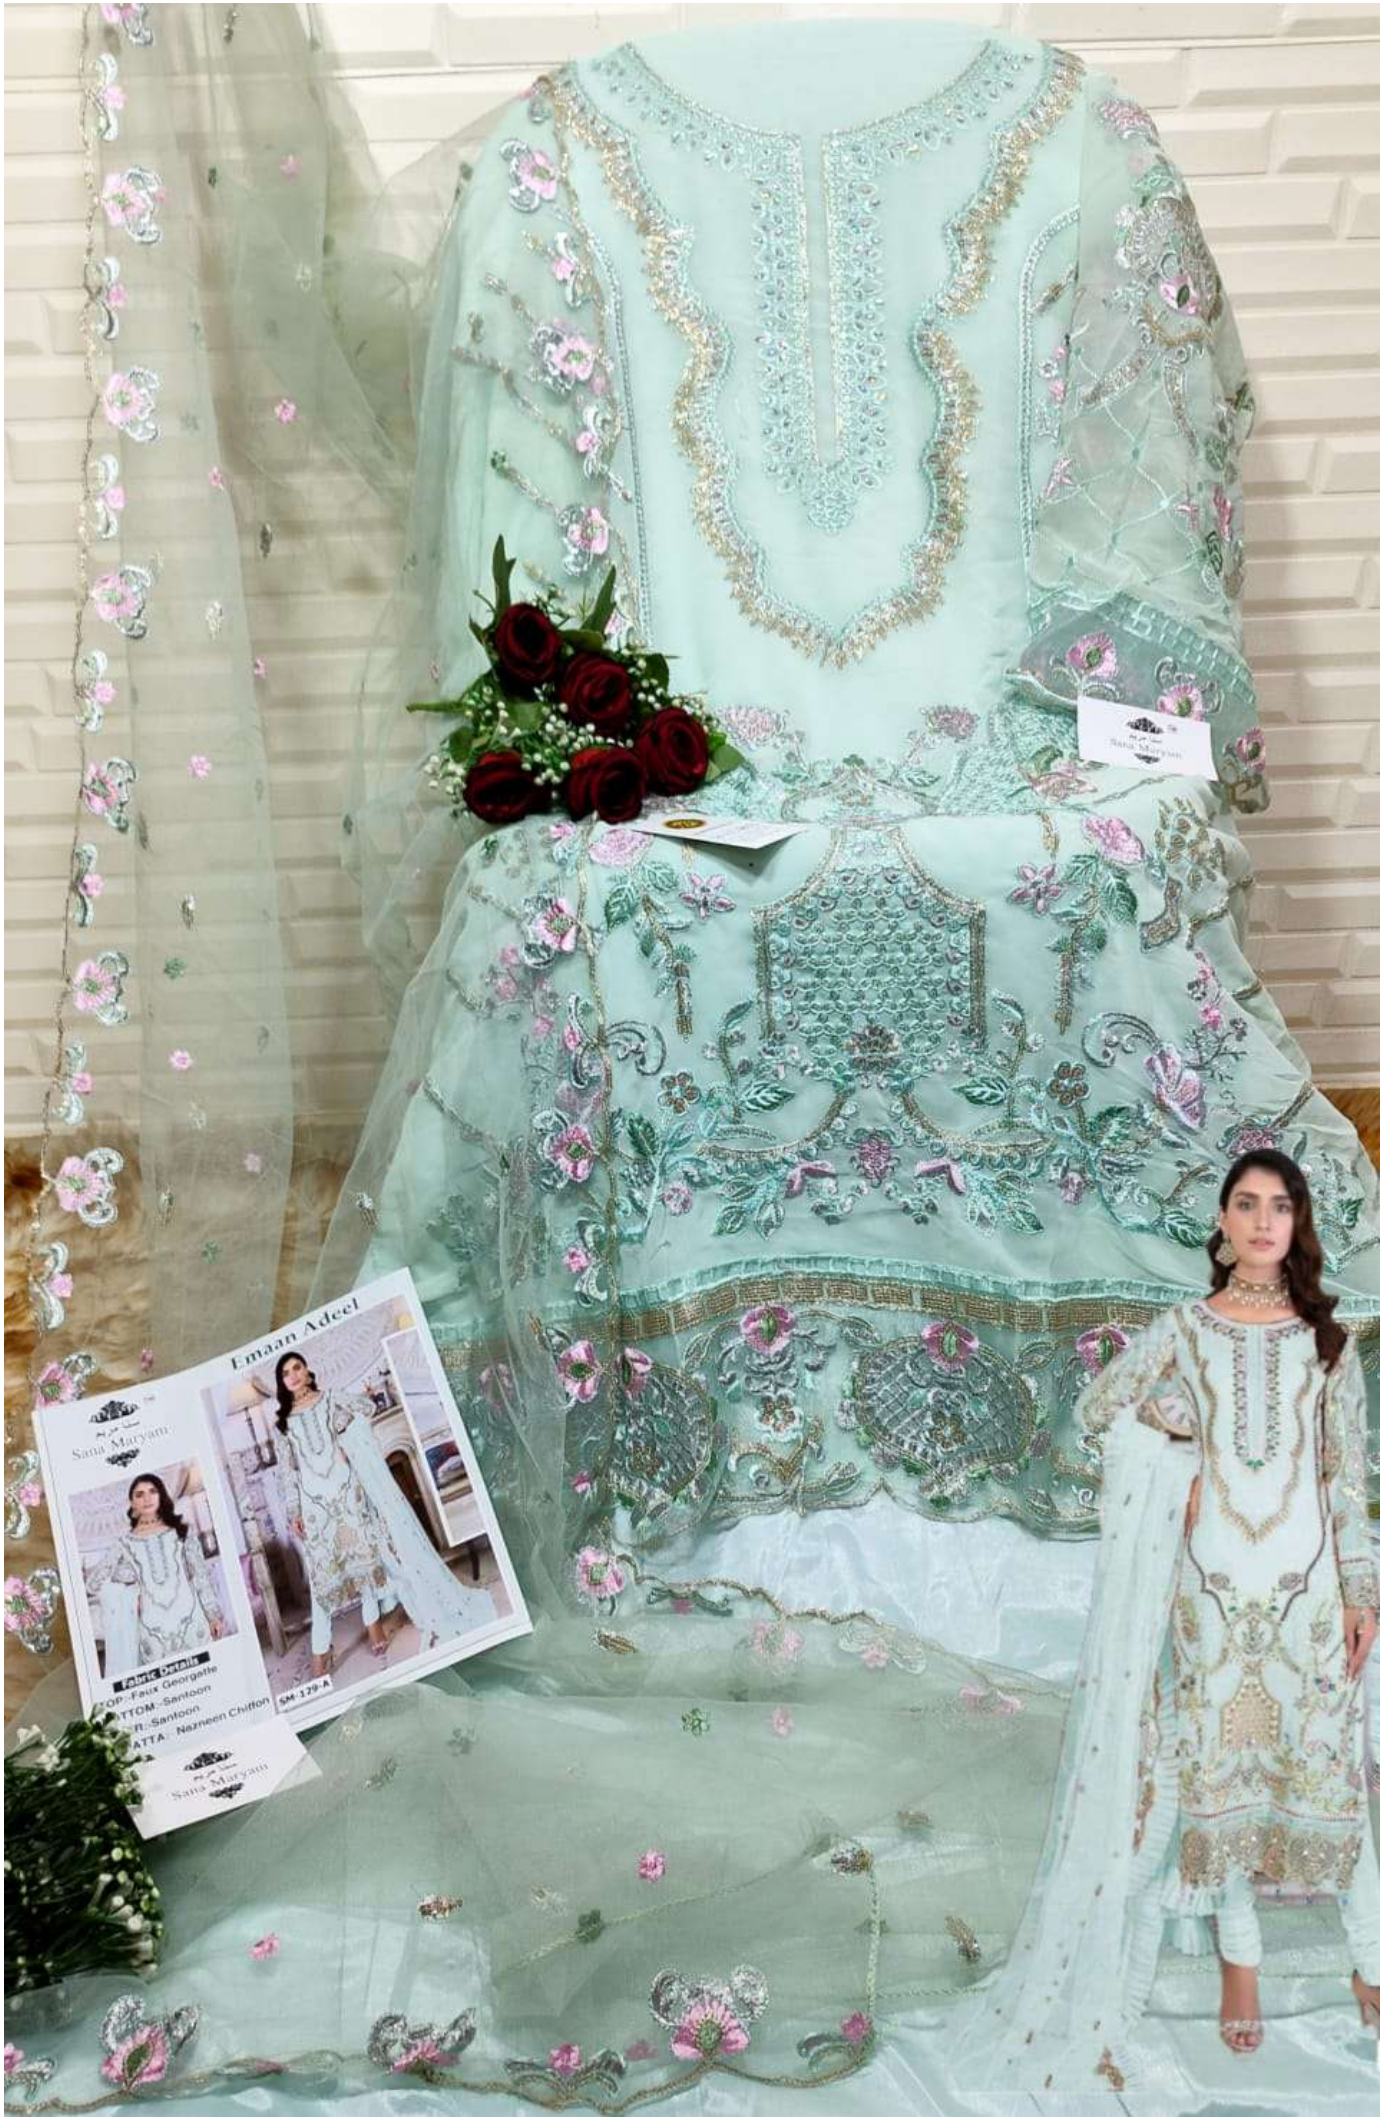

سنا مریم
Sana Maryam

Emaan Adeel

Fabric Details

TOP:-Faux Georgette

BOTTOM:-Santoon

INNER:-Santoon

DUPATTA:- Nazneen Chiffon

SM-129-B

سنا مریم
Sana Maryam

Emaan Adeel

Fabric Details

TOP:-Faux Georgette

BOTTOM:-Santoon

INNER:-Santoon

DUPATTA:- Nazneen Chiffon

SM-129-A

Sana Maryam

Emaan Adeel
Sana Maryam

Fabric Details
OP - Faiz Georgette
BTOM - Santoon
R - Santoon
ATTA - Nazneen Chiffon
SM-129-A

Sana Maryam

سنا مریم
Sana Maryam

Emaan Adeel

Fabric Details

TOP:-Faux Georgette

Fabric Details

TOP:-Faux Georgette

BOTTOM:-Santoon

INNER:-Santoon

DUPATTA:- Nazneen

SM-129-A

SM-129-B

SM-129-C