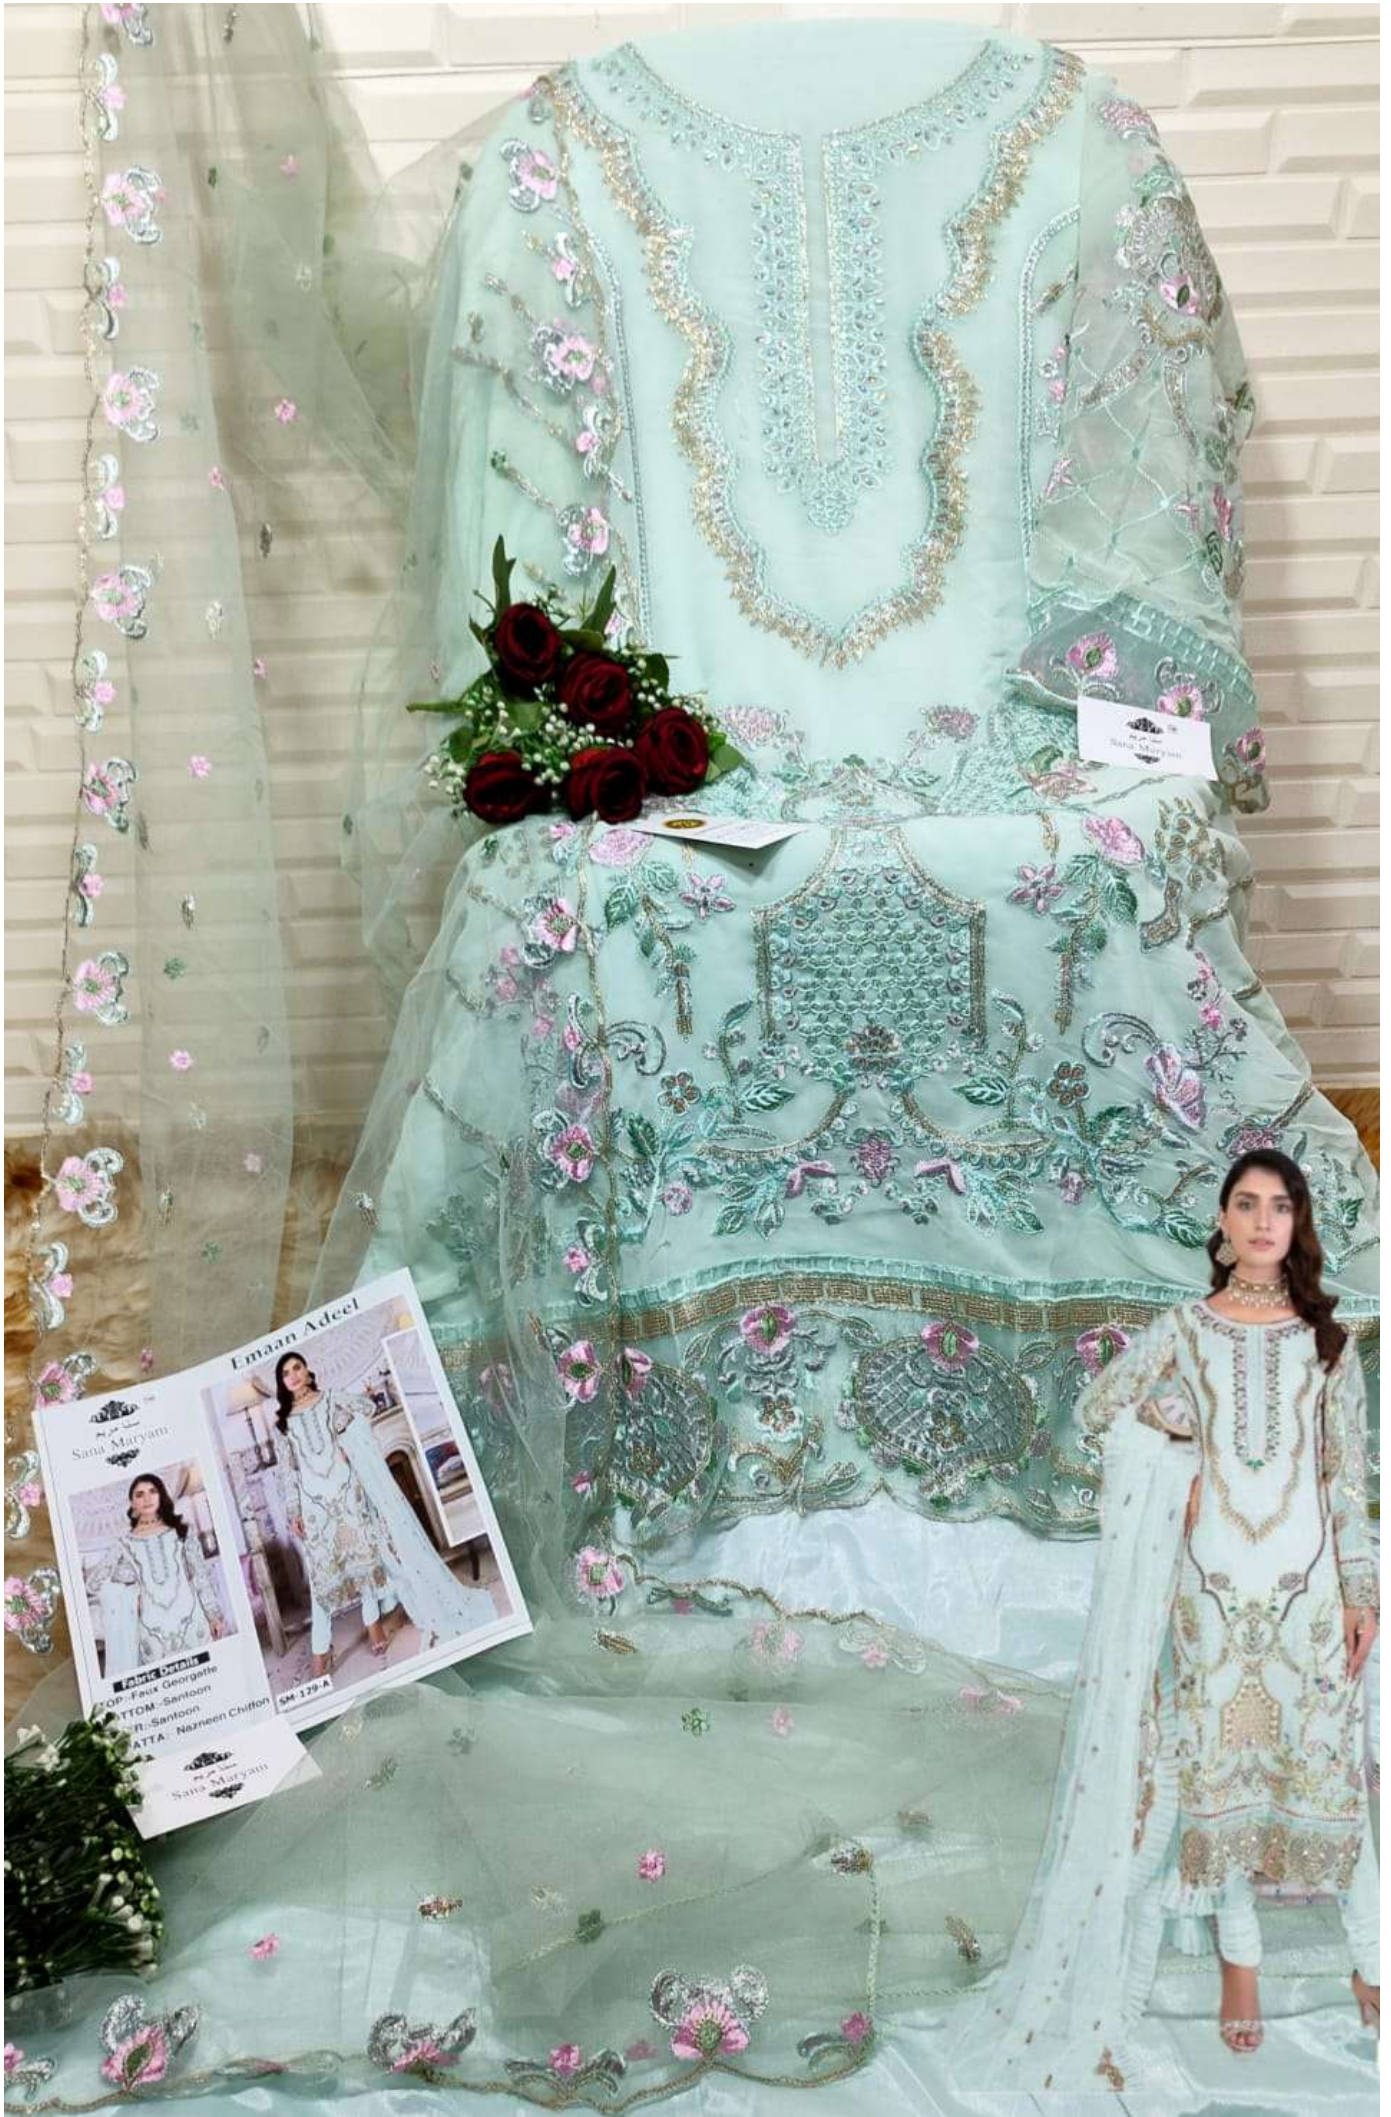

### Fabric Details

TOP:-Faux Georgette

BOTTOM:-Santoon

INNER:-Santoon

DUPATTA:- Nazneen Chiffon

SM-129-A

Sana Maryam

**Emaan Adeel**