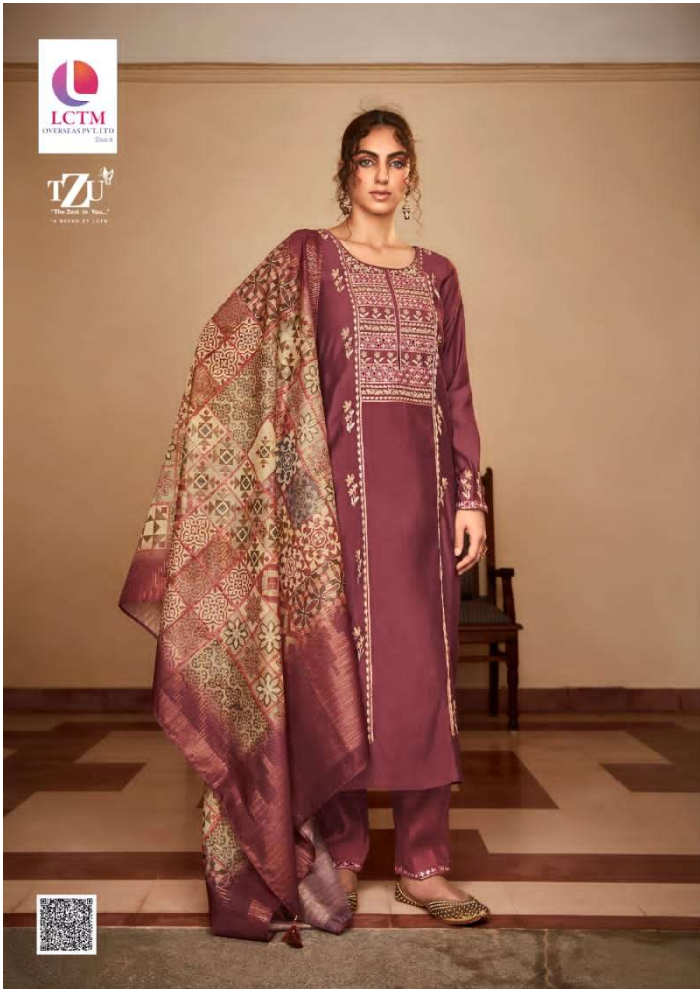

Sadia

◆ 1001 ◆