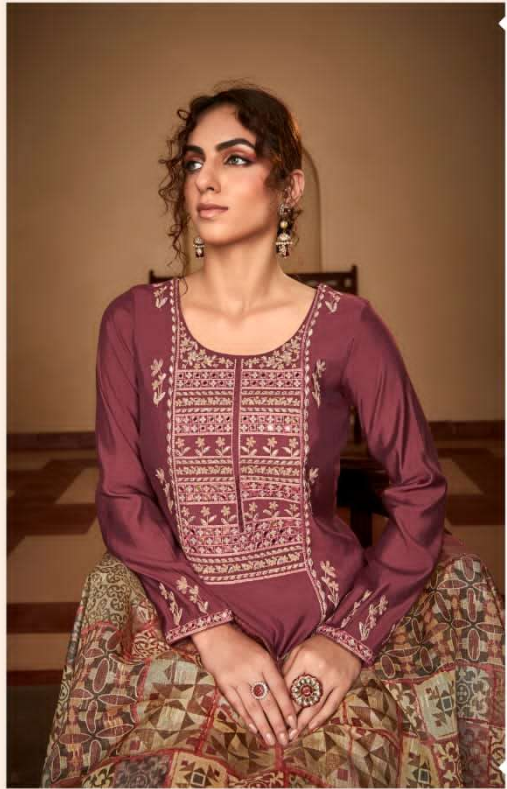

Sadia

◆ 1001 ◆