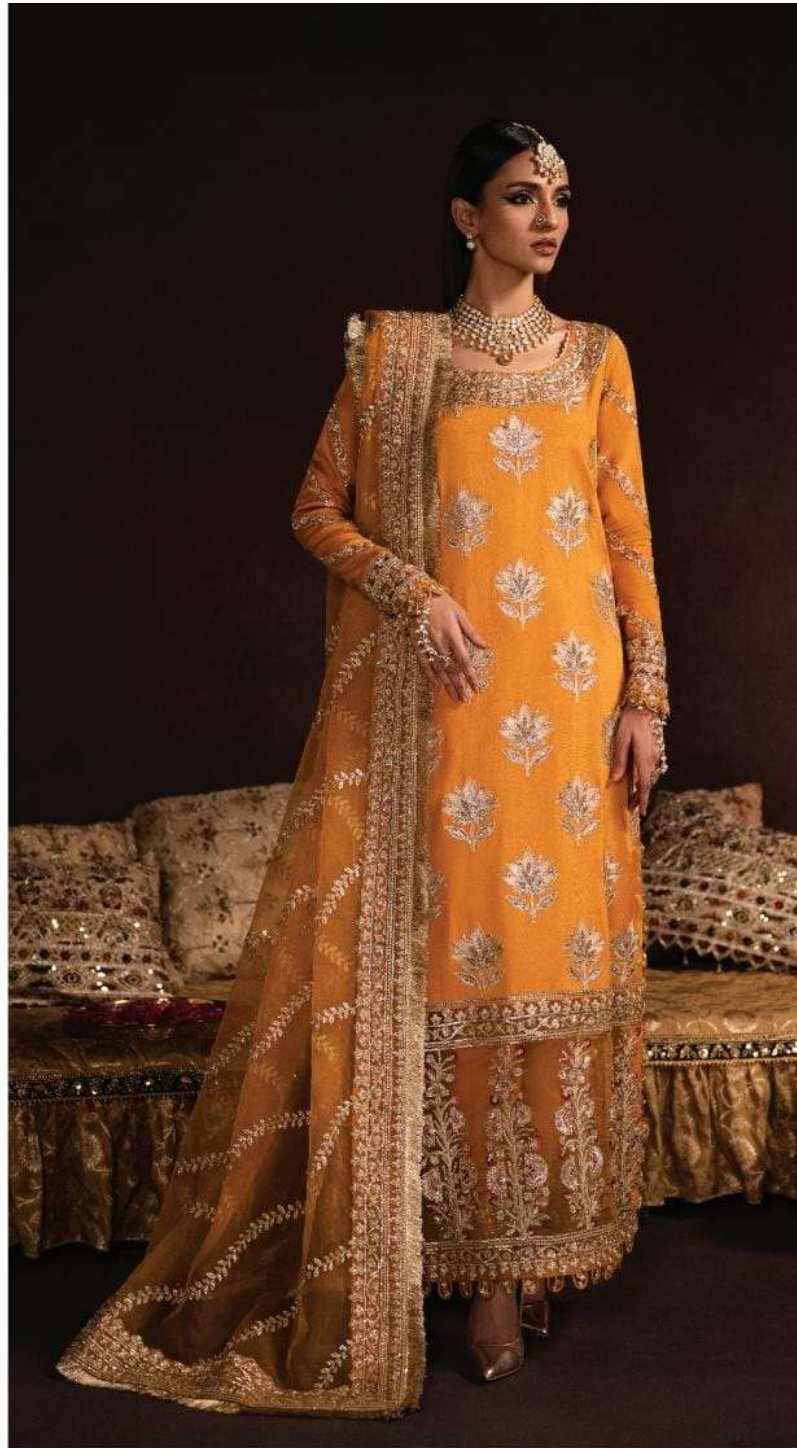

AFROZEH

DIVANI

THE SILK EDIT

AS-V1-03 MIRAKA

EMBROIDERED FRONT RIGHT PANEL	1 PC	RAW SILK
EMBROIDERED FRONT LEFT PANEL	1 PC	RAW SILK
PALIN BACK	1 PC	RAW SILK
EMBROIDERED SLEEVES	0.65 M	RAW SILK
EMBROIDERED BACK MOTIVE	1 PC	ORGANZA
EMBROIDERED SLEEVES BORDER	1 M	ORGANZA
EMBROIDERED FRONT+BACK BORDER	2 M	ORGANZA
EMBROIDERED DUPATTA	2.62 M	ORGANZA
EMBROIDERED DUPATTA PALLU BORDER	2.25 M	ORGANZA
PLAIN TROUSER	2.28 M	RAW SILK

AFROZEH

DIVANI

THE SILK EDIT

AS-V1-06

AMALTAS

EMBROIDERED FRONT	1 M	RAW SILK
EMBROIDERED BACK	1 M	RAW SILK
EMBROIDERED SLEEVES	1.30 M	RAW SILK
EMBROIDERED FRONT+BACK BORDER A	4 M	RAW SILK
EMBROIDERED FRONT+BACK BORDER B	2 M	ORGANZA
EMBROIDERED SLEEVES BORDER	1 M	ORGANZA
EMBROIDERED NECKLINE BORDER	0.65 M	ORGANZA
EMBROIDERED DUPATTA	2.62 M	ORGANZA
EMBROIDERED DUPATTA PALLU + TROUSER BORDER	3.25 M	ORGANZA
PLAIN TROUSER	2.28 M	RAW SILK