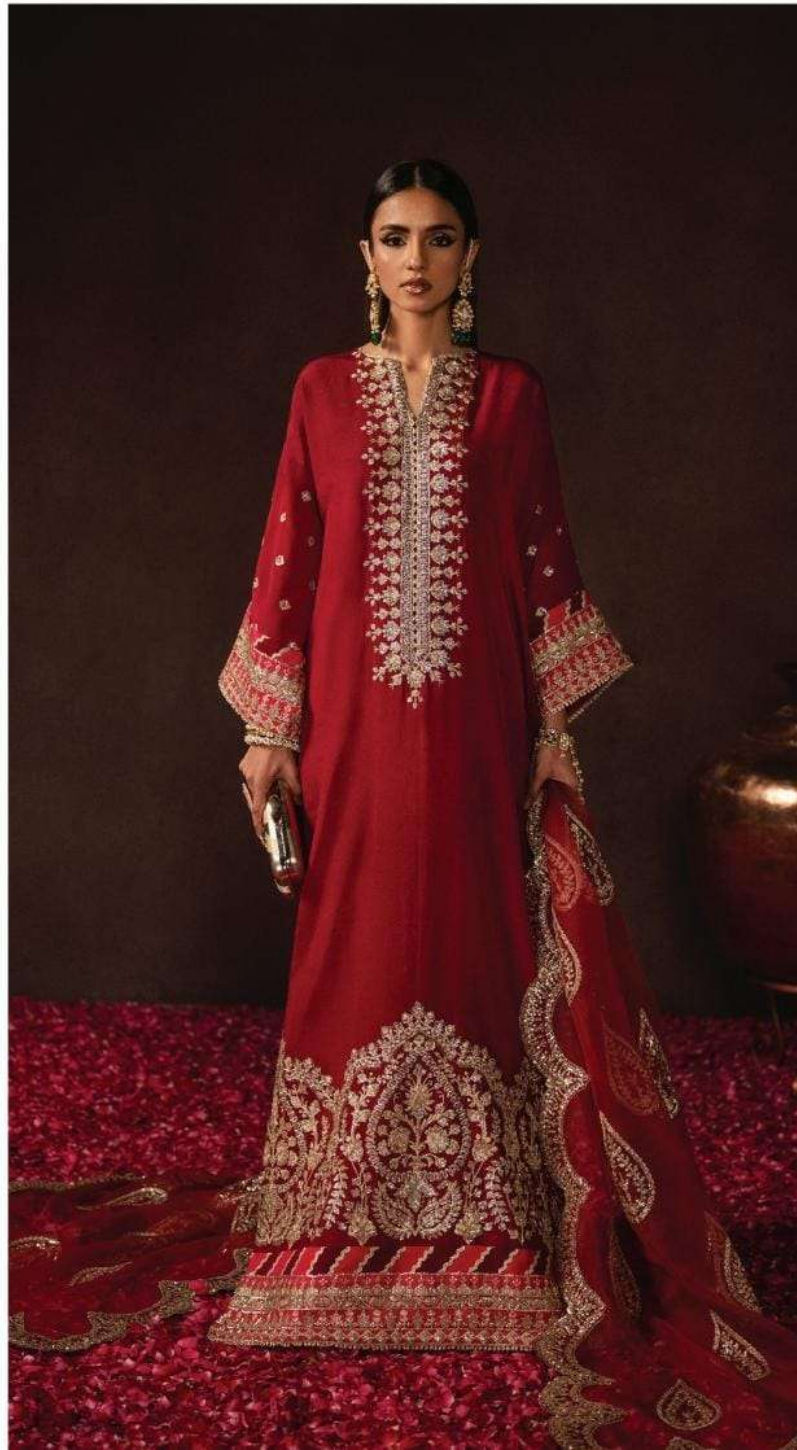

AFROZEH

DIVANI

THE SILK EDIT

AS-V1-03 MIRAKA

EMBROIDERED FRONT RIGHT PANEL	1 PC	RAW SILK
EMBROIDERED FRONT LEFT PANEL	1 PC	RAW SILK
PALIN BACK	1 PC	RAW SILK
EMBROIDERED SLEEVES	0.65 M	RAW SILK
EMBROIDERED BACK MOTIVE	1 PC	ORGANZA
EMBROIDERED SLEEVES BORDER	1 M	ORGANZA
EMBROIDERED FRONT+BACK BORDER	2 M	ORGANZA
EMBROIDERED DUPATTA	2.62 M	ORGANZA
EMBROIDERED DUPATTA PALLU BORDER	2.25 M	ORGANZA
PLAIN TROUSER	2.28 M	RAW SILK

AFROZEH

DIVANI

THE SILK EDIT

AS-V1-07 MUSHK

EMBROIDERED FRONT	1 PC	RAW SILK
PLAIN BACK	1 PC	RAW SILK
EMBROIDERED SLEEVES	0.98 M	RAW SILK
EMBROIDERED FRONT+BACK + SLEEVES BORDER	3.12 M	VISCOSE
EMBROIDERED FRONT+BACK BORDER	2 M	ORGANZA
EMBROIDERED DUPATTA	2.62 M	ORGANZA
EMBROIDERED DUPATTA PALLU BORDER	2.25M	ORGANZA
PLAIN TROUSER	2.28 M	RAW SILK