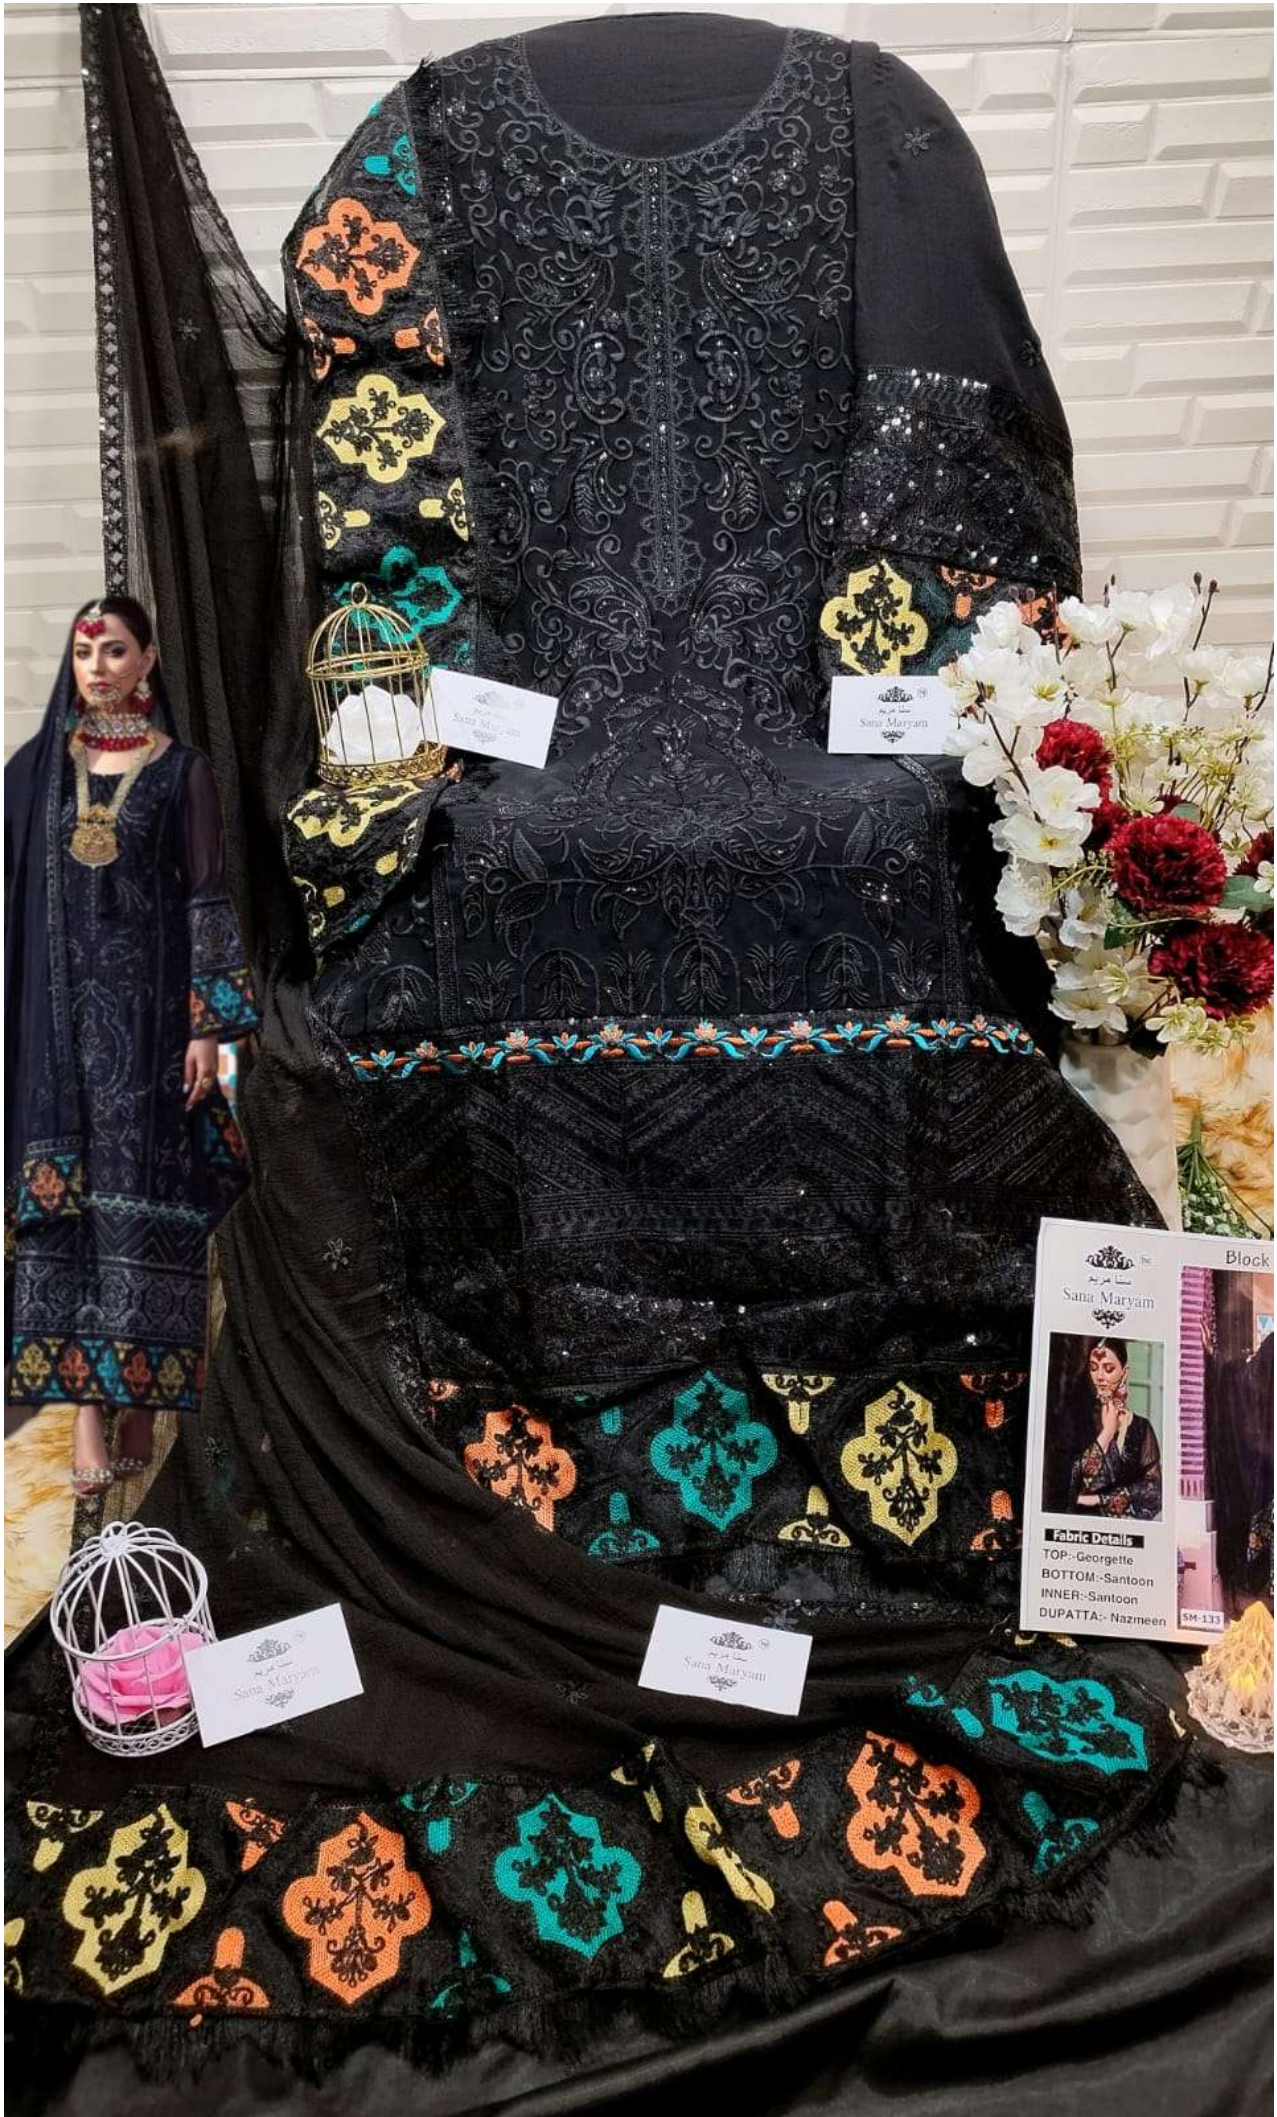

### Fabric Details

TOP:-Georgette

BOTTOM:-Santoon

INNER:-Santoon

DUPATTA:- Nazmeen

## Block Buster

سنا مریم  
Sana Maryam

سنا مریم  
Sana Maryam

سنا مریم  
Sana Maryam

سنا مریم  
Sana Maryam

The Block  
سنا مریم  
Sana Maryam

**Fabric Details**  
TOP:- Georgette  
BOTTOM:- Santoon  
INNER:- Santoon  
DUPATTA:- Nazmeen  
SM-133