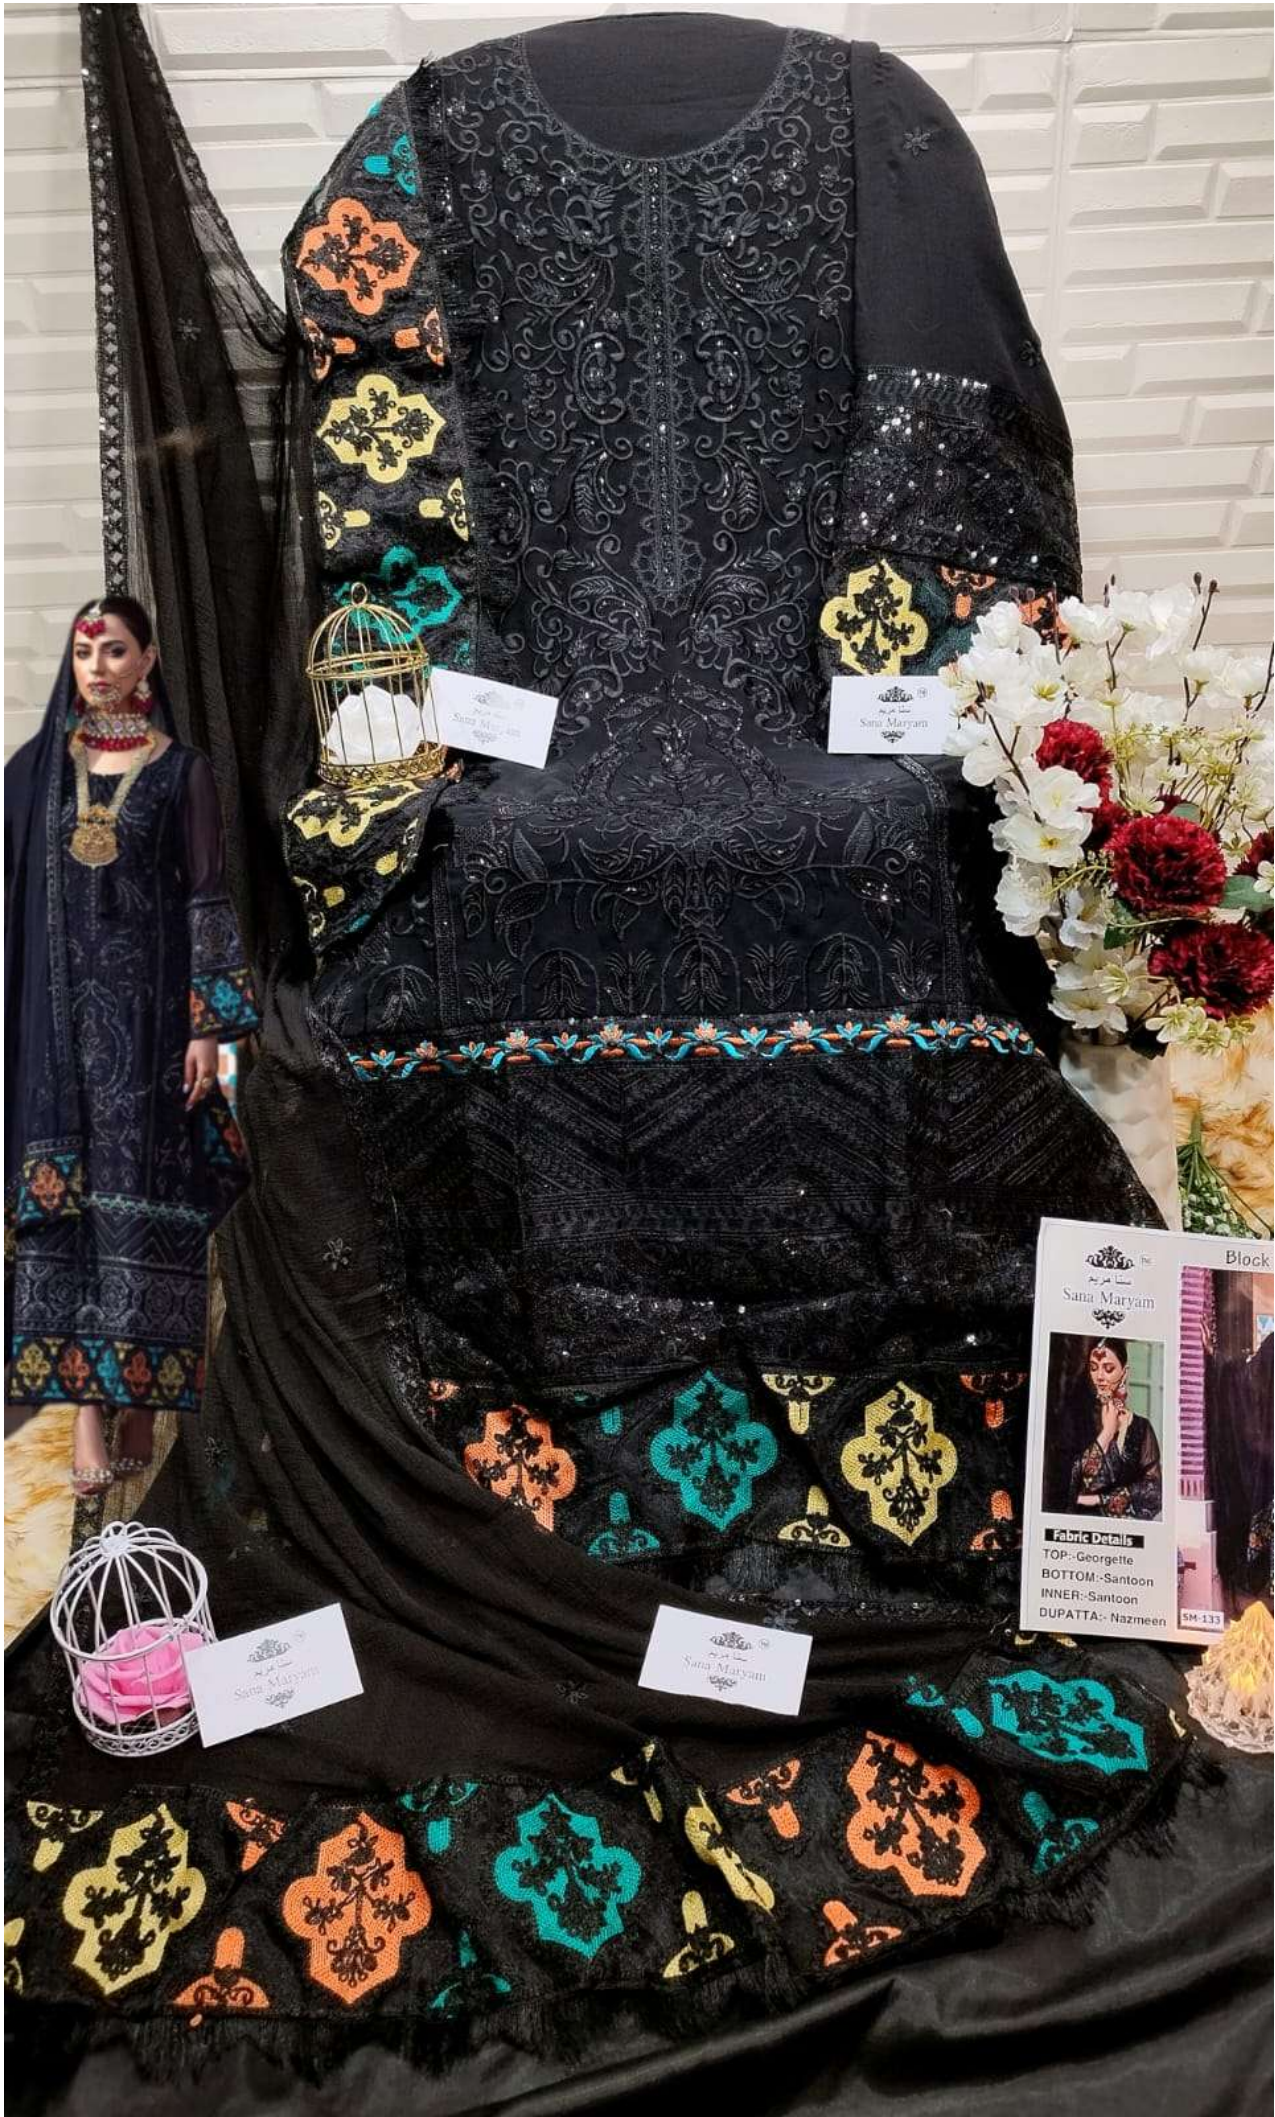

سنا مریم
Sana Maryam

Fabric Details

TOP:-Georgette

BOTTOM:-Santoon

INNER:-Santoon

DUPATTA:- Nazmeen

Block Buster

سنا مریم
Sana Maryam

Fabric Details

TOP:-Georgette

BOTTOM:-Santoon

INNER:-Santoon

DUPATTA:- Nazmeen

Block Buster

سنا مریام
Sana Maryam

سنا مریام
Sana Maryam

سنا مریام
Sana Maryam

سنا مریام
Sana Maryam

The Sana Maryam Block

Fabric Details
TOP:- Georgette
BOTTOM:- Santoon
INNER:- Santoon
DUPATTA:- Nazmeen

SM-133