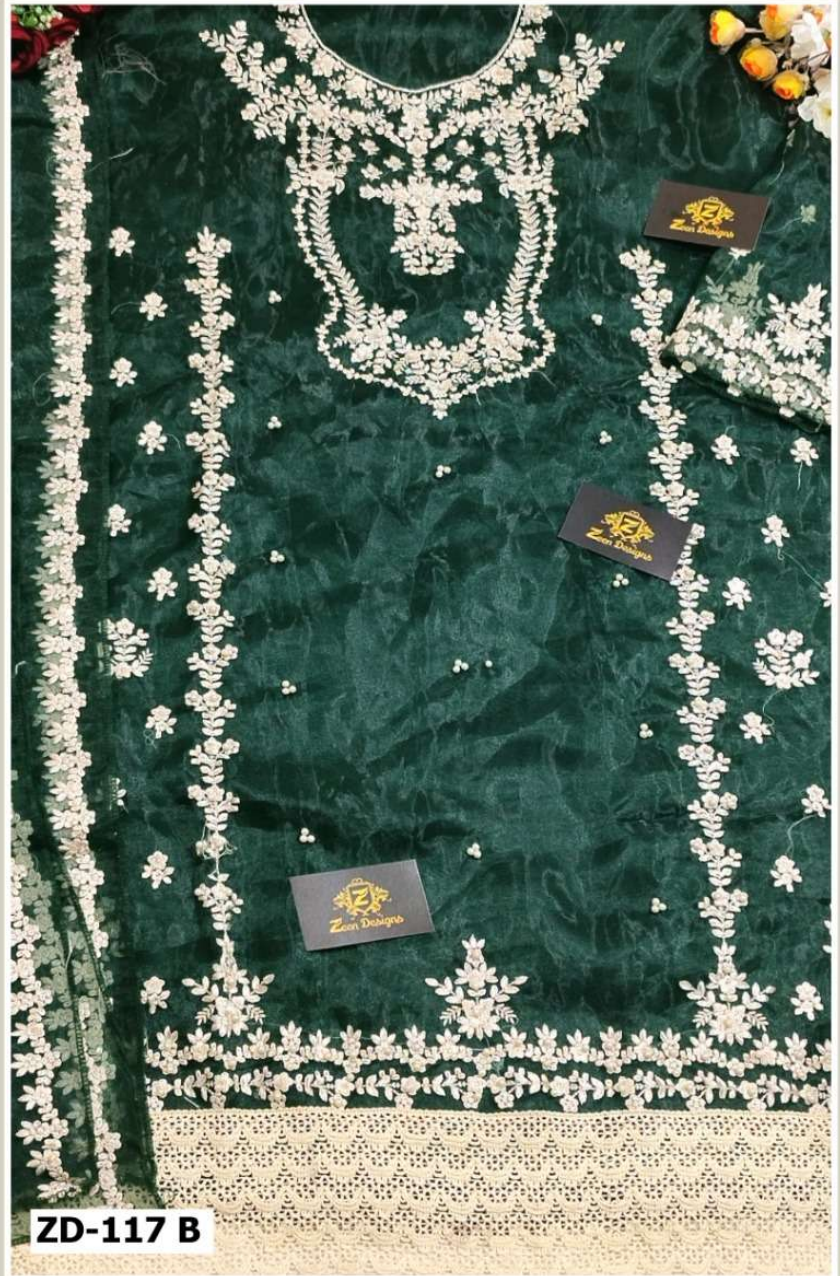

AMBREEN

FABRIC DETAIL

TOP:-ORGANZA
BOTTOM:- SANTOON
INNER:- SANTOON
DUPATTA:- ORGANZA

ZD-117 B

AMBREEN

FABRIC DETAIL

TOP:-ORGANZA
BOTTOM:- SANTOON
INNER:- SANTOON
DUPATTA:- ORGANZA

AMBREEN

FABRIC DETAIL

TOP:-ORGANZA
BOTTOM:- SANTOON
INNER:- SANTOON
DUPATTA:- ORGANZA