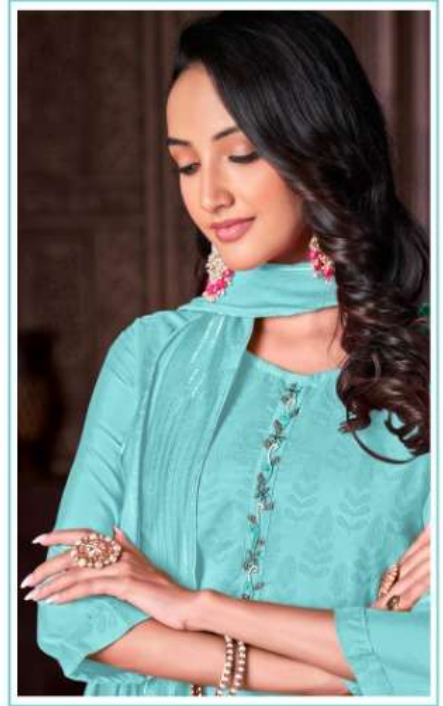

Milky Star
D.NO. 3412