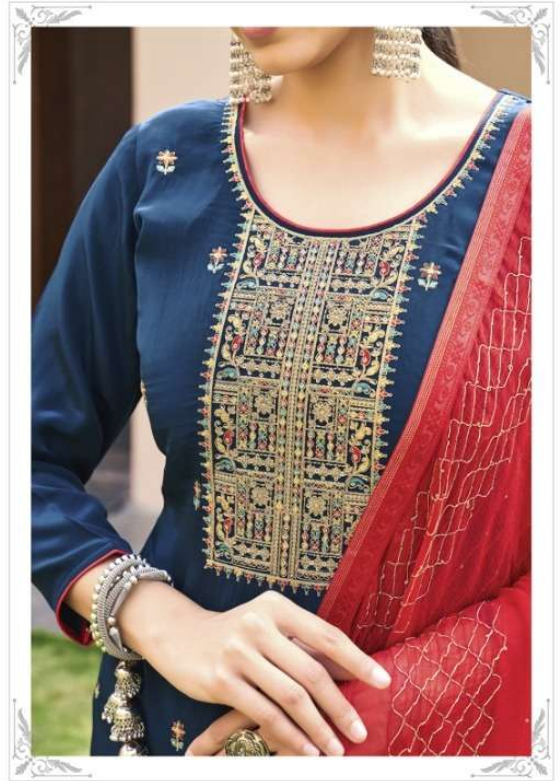

• सतरंगी •

10151

10152

10153

10154

- **TOP** - NATURAL CREP WITH WORK
- **BOTTOM** - PUREVISCOS REYON
- **DUPATTA** - PURE WITH CROSSHEAD WORK
- **DESIGNS** - 04

**CATALOGUE :- सतरंगी**

**RATE :- 1149/-**