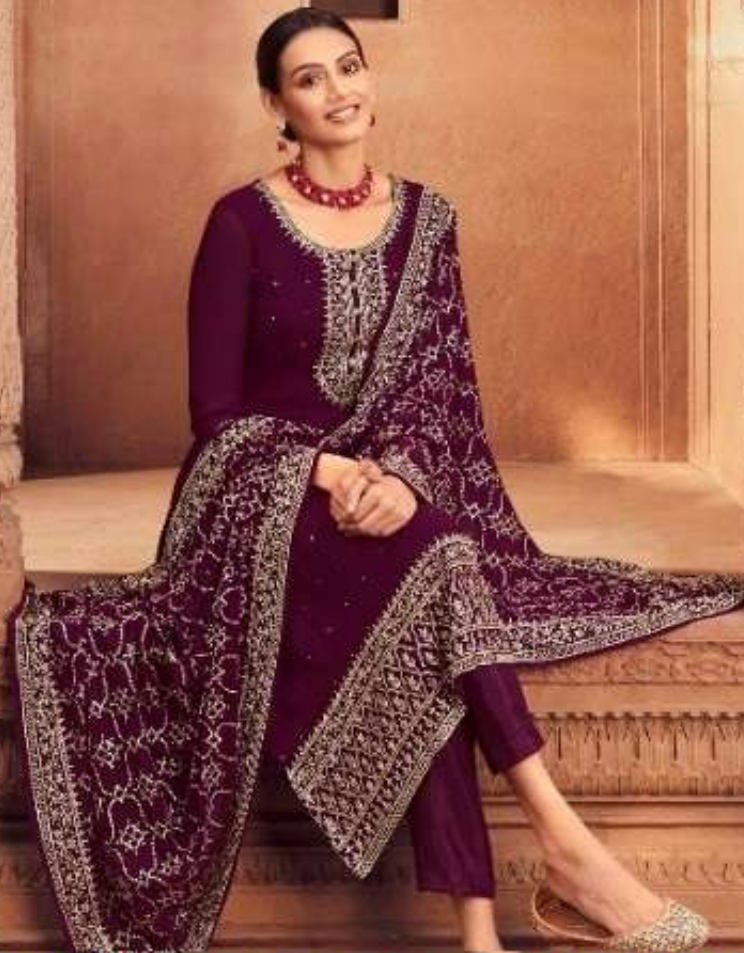

85002

85003

85004

85005

85006

**TOP : GEORGETTE WITH EMBROIDARY**  
**DUPATTA : GEORGETTE WITH 4 SIDE LACE**  
**BOTTOM : SANTOON**  
**RATE : 1980.00**